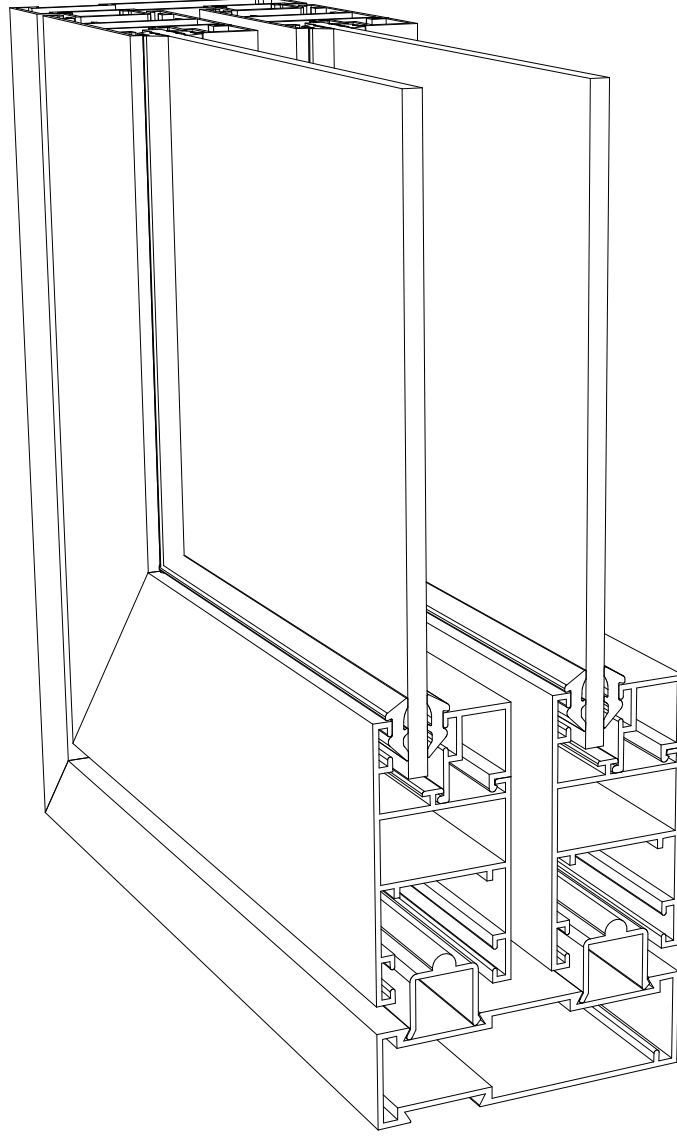

ÖZKOL
ALÜMİNYUM

TUBA SERİSİ PROFİLLERİ

TUBA SERİSİ PROFİLLERİ

ÖZKOL
ALÜMİNYUM

TUBA SERİSİ

Sistem Kodu 400
Ağırlık (kg/mt) 0,682

Sistem Kodu 401
Ağırlık (kg/mt) 0,741

Sistem Kodu 404
Ağırlık (kg/mt) 0,520

Sistem Kodu 406
Ağırlık (kg/mt) 0,280

Sistem Kodu 413
Ağırlık (kg/mt) 1,215

Sistem Kodu 414
Ağırlık (kg/mt) 1,056

ÖZKOL
ALÜMİNYUM

TUBA SERİSİ

Sistem Kodu 415
Ağırlık (kg/mt) 0,400

Sistem Kodu 416
Ağırlık (kg/mt) 0,412