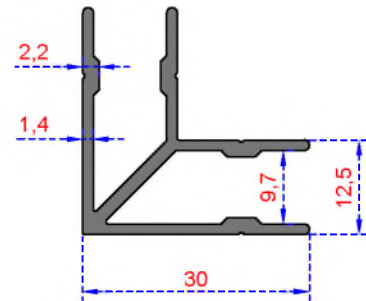

Sistem Kodu 406
Ağırlık (kg/mt) 0,280

Sistem Kodu 413
Ağırlık (kg/mt) 1,215

Sistem Kodu 414
Ağırlık (kg/mt) 1,056

ÖZKOL
ALÜMİNYUM

TUBA SERİSİ

Sistem Kodu 415
Ağırlık (kg/mt) 0,400

Sistem Kodu 416
Ağırlık (kg/mt) 0,412

Sistem Kodu 417
Ağırlık (kg/mt) 0,310

Sistem Kodu 418
Ağırlık (kg/mt) 0,180

Sistem Kodu 419
Ağırlık (kg/mt) 0,135

Sistem Kodu 420
Ağırlık (kg/mt) 0,230

Sistem Kodu 421
Ağırlık (kg/mt) 0,465