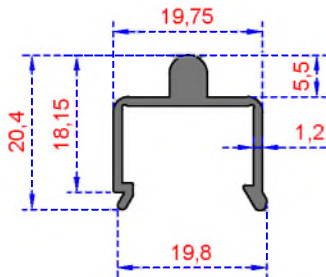

Sistem Kodu 406
Ağırlık (kg/mt) 0,280

Sistem Kodu 413
Ağırlık (kg/mt) 1,215

Sistem Kodu 414
Ağırlık (kg/mt) 1,056

ÖZKOL
ALÜMİNYUM

TUBA SERİSİ

Sistem Kodu 415
Ağırlık (kg/mt) 0,400

Sistem Kodu 416
Ağırlık (kg/mt) 0,412

Sistem Kodu 417
Ağırlık (kg/mt) 0,310

Sistem Kodu 418
Ağırlık (kg/mt) 0,180

Sistem Kodu 419
Ağırlık (kg/mt) 0,135

Sistem Kodu 420
Ağırlık (kg/mt) 0,230

Sistem Kodu 421
Ağırlık (kg/mt) 0,465