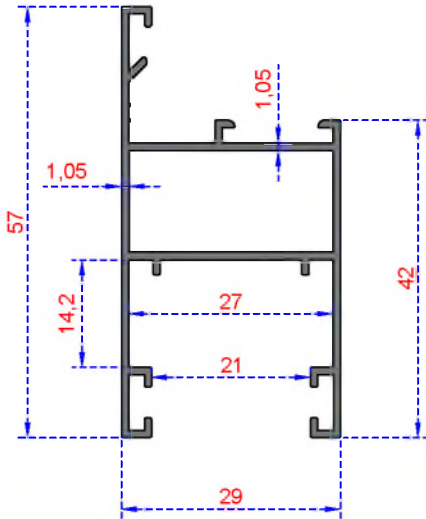

ÖZKOL
ALÜMİNYUM

TUBA SERİSİ PROFİLLERİ

TUBA SERİSİ PROFİLLERİ

ÖZKOL
ALÜMİNYUM

TUBA SERİSİ

Sistem Kodu 400
Ağırlık (kg/mt) 0,682

Sistem Kodu 401
Ağırlık (kg/mt) 0,741

Sistem Kodu 404
Ağırlık (kg/mt) 0,520

Sistem Kodu 406
Ağırlık (kg/mt) 0,280

Sistem Kodu 413
Ağırlık (kg/mt) 1,215

Sistem Kodu 414
Ağırlık (kg/mt) 1,056

ÖZKOL
ALÜMİNYUM

TUBA SERİSİ

Sistem Kodu 415
Ağırlık (kg/mt) 0,400

Sistem Kodu 416
Ağırlık (kg/mt) 0,412

Sistem Kodu 417
Ağırlık (kg/mt) 0,310

Sistem Kodu 418
Ağırlık (kg/mt) 0,180

Sistem Kodu 419
Ağırlık (kg/mt) 0,135

Sistem Kodu 420
Ağırlık (kg/mt) 0,230

Sistem Kodu 421
Ağırlık (kg/mt) 0,465