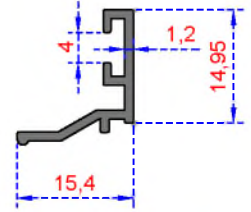

Sistem Kodu 406
Ağırlık (kg/mt) 0,280

Sistem Kodu 413
Ağırlık (kg/mt) 1,215

Sistem Kodu 414
Ağırlık (kg/mt) 1,056

ÖZKOL
ALÜMİNYUM

TUBA SERİSİ

Sistem Kodu 415
Ağırlık (kg/mt) 0,400

Sistem Kodu 416
Ağırlık (kg/mt) 0,412

Sistem Kodu 417
Ağırlık (kg/mt) 0,310

Sistem Kodu 418
Ağırlık (kg/mt) 0,180

Sistem Kodu 419
Ağırlık (kg/mt) 0,135

Sistem Kodu 420
Ağırlık (kg/mt) 0,230

Sistem Kodu 421
Ağırlık (kg/mt) 0,465