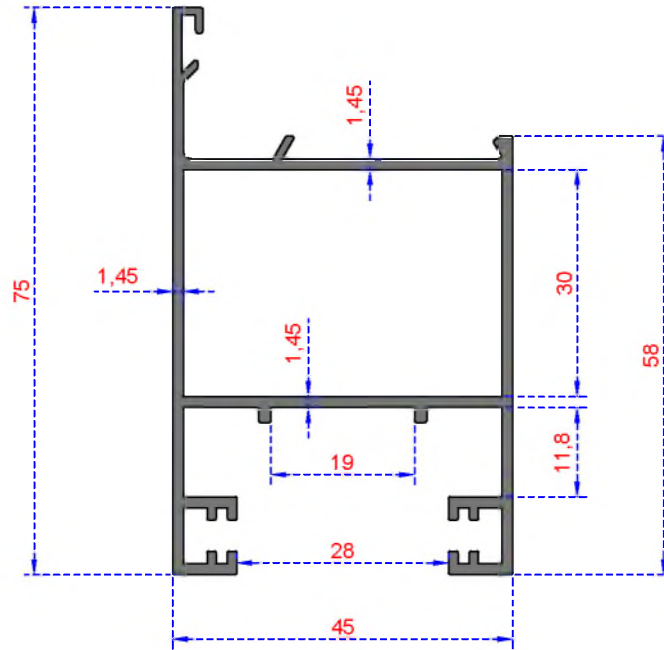

ÖZKOL
ALÜMİNYUM

TUBA SERİSİ PROFİLLERİ

TUBA SERİSİ PROFİLLERİ

ÖZKOL
ALÜMİNYUM

TUBA SERİSİ

Sistem Kodu 400
Ağırlık (kg/mt) 0,682

Sistem Kodu 401
Ağırlık (kg/mt) 0,741

Sistem Kodu 404
Ağırlık (kg/mt) 0,520

Sistem Kodu 406
Ağırlık (kg/mt) 0,280

Sistem Kodu 413
Ağırlık (kg/mt) 1,215

Sistem Kodu 414
Ağırlık (kg/mt) 1,056

ÖZKOL
ALÜMİNYUM

TUBA SERİSİ

Sistem Kodu 415
Ağırlık (kg/mt) 0,400

Sistem Kodu 416
Ağırlık (kg/mt) 0,412

Sistem Kodu 417
Ağırlık (kg/mt) 0,310

Sistem Kodu 418
Ağırlık (kg/mt) 0,180

Sistem Kodu 419
Ağırlık (kg/mt) 0,135

Sistem Kodu 420
Ağırlık (kg/mt) 0,230

Sistem Kodu 421
Ağırlık (kg/mt) 0,465