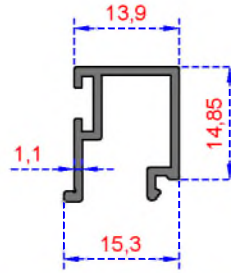

Sistem Kodu 406
Ağırlık (kg/mt) 0,280

Sistem Kodu 413
Ağırlık (kg/mt) 1,215

Sistem Kodu 414
Ağırlık (kg/mt) 1,056

ÖZKOL
ALÜMİNYUM

TUBA SERİSİ

Sistem Kodu 415
Ağırlık (kg/mt) 0,400

Sistem Kodu 416
Ağırlık (kg/mt) 0,412

Sistem Kodu 417
Ağırlık (kg/mt) 0,310

Sistem Kodu 418
Ağırlık (kg/mt) 0,180

Sistem Kodu 419
Ağırlık (kg/mt) 0,135

Sistem Kodu 420
Ağırlık (kg/mt) 0,230

Sistem Kodu 421
Ağırlık (kg/mt) 0,465