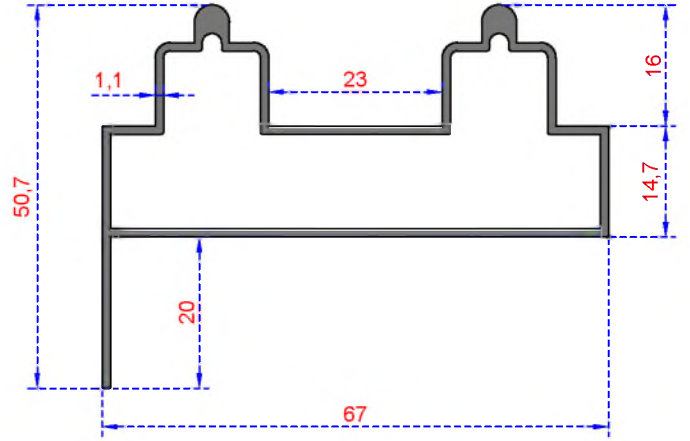

ÖZKOL
ALÜMİNYUM

TUBA SERİSİ PROFİLLERİ

TUBA SERİSİ PROFİLLERİ

ÖZKOL
ALÜMİNYUM

TUBA SERİSİ

Sistem Kodu 400
Ağırlık (kg/mt) 0,682

Sistem Kodu 401
Ağırlık (kg/mt) 0,741

Sistem Kodu 404
Ağırlık (kg/mt) 0,520

Sistem Kodu 406
Ağırlık (kg/mt) 0,280

Sistem Kodu 413
Ağırlık (kg/mt) 1,215

Sistem Kodu 414
Ağırlık (kg/mt) 1,056

ÖZKOL
ALÜMİNYUM

TUBA SERİSİ

Sistem Kodu 415
Ağırlık (kg/mt) 0,400

Sistem Kodu 416
Ağırlık (kg/mt) 0,412

Sistem Kodu 417
Ağırlık (kg/mt) 0,310

Sistem Kodu 418
Ağırlık (kg/mt) 0,180

Sistem Kodu 419
Ağırlık (kg/mt) 0,135

Sistem Kodu 420
Ağırlık (kg/mt) 0,230

Sistem Kodu 421
Ağırlık (kg/mt) 0,465