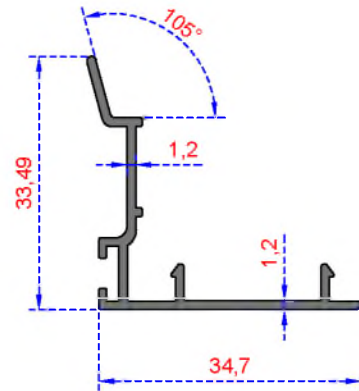

ÖZKOL
ALÜMİNYUM

TUBA SERİSİ PROFİLLERİ

TUBA SERİSİ PROFİLLERİ

ÖZKOL
ALÜMİNYUM

TUBA SERİSİ

Sistem Kodu 400
Ağırlık (kg/mt) 0,682

Sistem Kodu 401
Ağırlık (kg/mt) 0,741

Sistem Kodu 404
Ağırlık (kg/mt) 0,520

Sistem Kodu 406
Ağırlık (kg/mt) 0,280

Sistem Kodu 413
Ağırlık (kg/mt) 1,215

Sistem Kodu 414
Ağırlık (kg/mt) 1,056

ÖZKOL
ALÜMİNYUM

TUBA SERİSİ

Sistem Kodu 415
Ağırlık (kg/mt) 0,400

Sistem Kodu 416
Ağırlık (kg/mt) 0,412

Sistem Kodu 417
Ağırlık (kg/mt) 0,310

Sistem Kodu 418
Ağırlık (kg/mt) 0,180

Sistem Kodu 419
Ağırlık (kg/mt) 0,135

Sistem Kodu 420
Ağırlık (kg/mt) 0,230

Sistem Kodu 421
Ağırlık (kg/mt) 0,465