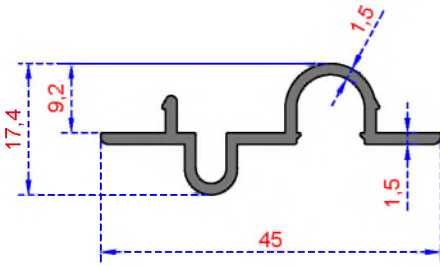

Sistem Kodu 406
Ağırlık (kg/mt) 0,280

Sistem Kodu 413
Ağırlık (kg/mt) 1,215

Sistem Kodu 414
Ağırlık (kg/mt) 1,056

ÖZKOL
ALÜMİNYUM

TUBA SERİSİ

Sistem Kodu 415
Ağırlık (kg/mt) 0,400

Sistem Kodu 416
Ağırlık (kg/mt) 0,412

Sistem Kodu 417
Ağırlık (kg/mt) 0,310

Sistem Kodu 418
Ağırlık (kg/mt) 0,180

Sistem Kodu 419
Ağırlık (kg/mt) 0,135

Sistem Kodu 420
Ağırlık (kg/mt) 0,230

Sistem Kodu 421
Ağırlık (kg/mt) 0,465