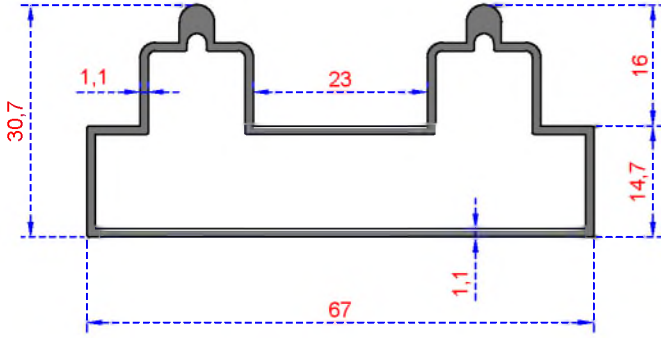

ÖZKOL
ALÜMİNYUM

TUBA SERİSİ PROFİLLERİ

TUBA SERİSİ PROFİLLERİ

ÖZKOL
ALÜMİNYUM

TUBA SERİSİ

Sistem Kodu 400
Ağırlık (kg/mt) 0,682

Sistem Kodu 401
Ağırlık (kg/mt) 0,741

Sistem Kodu 404
Ağırlık (kg/mt) 0,520

Sistem Kodu 406
Ağırlık (kg/mt) 0,280

Sistem Kodu 413
Ağırlık (kg/mt) 1,215

Sistem Kodu 414
Ağırlık (kg/mt) 1,056

ÖZKOL
ALÜMİNYUM

TUBA SERİSİ

Sistem Kodu 415
Ağırlık (kg/mt) 0,400

Sistem Kodu 416
Ağırlık (kg/mt) 0,412

Sistem Kodu 417
Ağırlık (kg/mt) 0,310

Sistem Kodu 418
Ağırlık (kg/mt) 0,180

Sistem Kodu 419
Ağırlık (kg/mt) 0,135

Sistem Kodu 420
Ağırlık (kg/mt) 0,230

Sistem Kodu 421
Ağırlık (kg/mt) 0,465