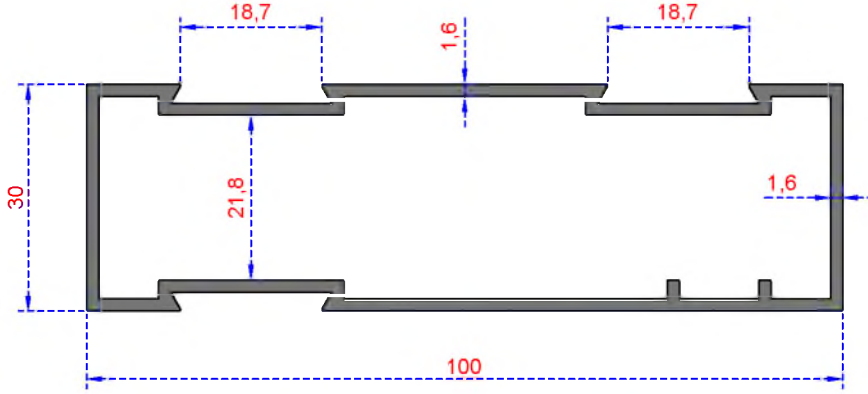

ÖZKOL
ALÜMİNYUM

TUBA SERİSİ PROFİLLERİ

TUBA SERİSİ PROFİLLERİ

ÖZKOL
ALÜMİNYUM

TUBA SERİSİ

Sistem Kodu 400
Ağırlık (kg/mt) 0,682

Sistem Kodu 401
Ağırlık (kg/mt) 0,741

Sistem Kodu 404
Ağırlık (kg/mt) 0,520

Sistem Kodu 406
Ağırlık (kg/mt) 0,280

Sistem Kodu 413
Ağırlık (kg/mt) 1,215

Sistem Kodu 414
Ağırlık (kg/mt) 1,056

ÖZKOL
ALÜMİNYUM

TUBA SERİSİ

Sistem Kodu 415
Ağırlık (kg/mt) 0,400

Sistem Kodu 416
Ağırlık (kg/mt) 0,412

Sistem Kodu 417
Ağırlık (kg/mt) 0,310

Sistem Kodu 418
Ağırlık (kg/mt) 0,180

Sistem Kodu 419
Ağırlık (kg/mt) 0,135

Sistem Kodu 420
Ağırlık (kg/mt) 0,230

Sistem Kodu 421
Ağırlık (kg/mt) 0,465