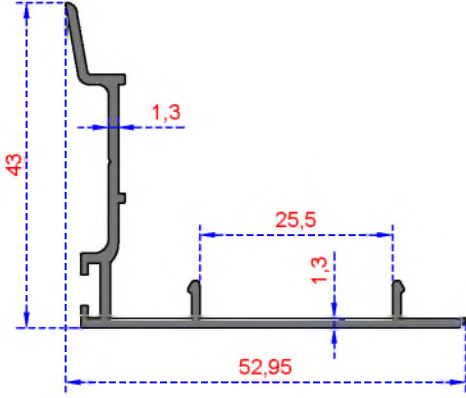

Sistem Kodu 406
Ağırlık (kg/mt) 0,280

Sistem Kodu 413
Ağırlık (kg/mt) 1,215

Sistem Kodu 414
Ağırlık (kg/mt) 1,056

ÖZKOL
ALÜMİNYUM

TUBA SERİSİ

Sistem Kodu 415
Ağırlık (kg/mt) 0,400

Sistem Kodu 416
Ağırlık (kg/mt) 0,412

Sistem Kodu 417
Ağırlık (kg/mt) 0,310

Sistem Kodu 418
Ağırlık (kg/mt) 0,180

Sistem Kodu 419
Ağırlık (kg/mt) 0,135

Sistem Kodu 420
Ağırlık (kg/mt) 0,230

Sistem Kodu 421
Ağırlık (kg/mt) 0,465