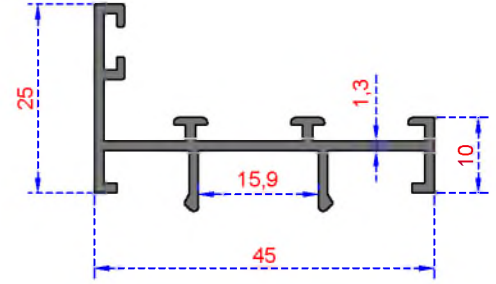

Sistem Kodu 406
Ağırlık (kg/mt) 0,280

Sistem Kodu 413
Ağırlık (kg/mt) 1,215

Sistem Kodu 414
Ağırlık (kg/mt) 1,056

ÖZKOL
ALÜMİNYUM

TUBA SERİSİ

Sistem Kodu 415
Ağırlık (kg/mt) 0,400

Sistem Kodu 416
Ağırlık (kg/mt) 0,412

Sistem Kodu 417
Ağırlık (kg/mt) 0,310

Sistem Kodu 418
Ağırlık (kg/mt) 0,180

Sistem Kodu 419
Ağırlık (kg/mt) 0,135

Sistem Kodu 420
Ağırlık (kg/mt) 0,230

Sistem Kodu 421
Ağırlık (kg/mt) 0,465