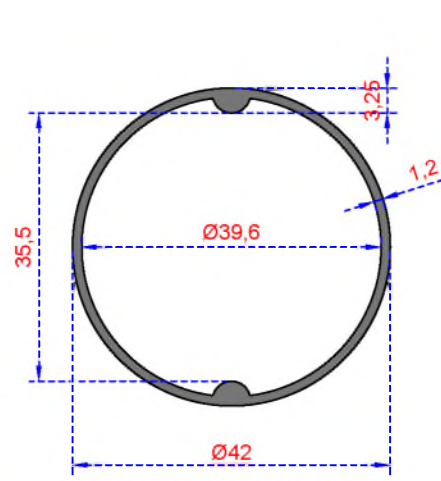

ÖZKOL
ALÜMİNYUM

MOBİLYA PROFİLLERİ

MOBİLYA SERİSİ

PROFİLLERİ

MOBİLYA SERİSİ

Sistem Kodu 808
Ağırlık (kg/mt) 0,372

Sistem Kodu 809
Ağırlık (kg/mt) 0,375

Sistem Kodu 810
Ağırlık (kg/mt) 0,494

Sistem Kodu 811
Ağırlık (kg/mt) 0,188

Sistem Kodu 10637
Ağırlık (kg/mt) 0,180

Sistem Kodu 1955
Ağırlık (kg/mt) 0,242

MOBİLYA SERİSİ

Sistem Kodu 815
Ağırlık (kg/mt) 0,296

Sistem Kodu 817
Ağırlık (kg/mt) 0,457

Sistem Kodu 819
Ağırlık (kg/mt) 0,582

Sistem Kodu 818
Ağırlık (kg/mt) 0,642

Sistem Kodu 816
Ağırlık (kg/mt) 0,551

Sistem Kodu 826
Ağırlık (kg/mt) 0,165

Sistem Kodu 827
Ağırlık (kg/mt) 0,165

MOBİLYA SERİSİ

Sistem Kodu 802
Ağırlık (kg/mt) 0,280

Sistem Kodu 803
Ağırlık (kg/mt) 0,278

Sistem Kodu 804
Ağırlık (kg/mt) 0,312

Sistem Kodu 828
Ağırlık (kg/mt) 0,128

Sistem Kodu 829
Ağırlık (kg/mt) 0,151

Sistem Kodu 830
Ağırlık (kg/mt) 0,232

Sistem Kodu 831
Ağırlık (kg/mt) 0,358