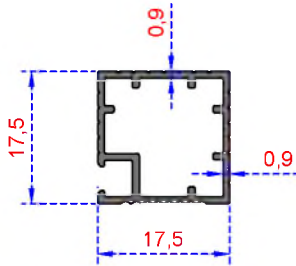

ÖZKOL
ALÜMİNYUM

MOBİLYA PROFİLLERİ

MOBİLYA SERİSİ

PROFİLLERİ

MOBİLYA SERİSİ

Sistem Kodu 808
Ağırlık (kg/mt) 0,372

Sistem Kodu 809
Ağırlık (kg/mt) 0,375

Sistem Kodu 810
Ağırlık (kg/mt) 0,494

Sistem Kodu 811
Ağırlık (kg/mt) 0,188

Sistem Kodu 10637
Ağırlık (kg/mt) 0,180

Sistem Kodu 1955
Ağırlık (kg/mt) 0,242

MOBİLYA SERİSİ

Sistem Kodu 815
Ağırlık (kg/mt) 0,296

Sistem Kodu 817
Ağırlık (kg/mt) 0,457

Sistem Kodu 819
Ağırlık (kg/mt) 0,582

Sistem Kodu 818
Ağırlık (kg/mt) 0,642

Sistem Kodu 816
Ağırlık (kg/mt) 0,551

Sistem Kodu 826
Ağırlık (kg/mt) 0,165

Sistem Kodu 827
Ağırlık (kg/mt) 0,165

MOBİLYA SERİSİ

Sistem Kodu 802
Ağırlık (kg/mt) 0,280