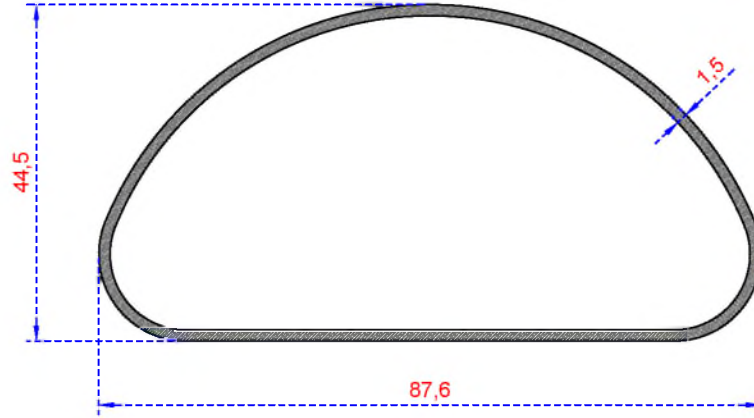

Sistem Kodu 819
Ağırlık (kg/mt) 0,582

Sistem Kodu 818
Ağırlık (kg/mt) 0,642

Sistem Kodu 816
Ağırlık (kg/mt) 0,551

Sistem Kodu 826
Ağırlık (kg/mt) 0,165

Sistem Kodu 827
Ağırlık (kg/mt) 0,165

MOBİLYA SERİSİ

Sistem Kodu 802
Ağırlık (kg/mt) 0,280

Sistem Kodu 803
Ağırlık (kg/mt) 0,278

Sistem Kodu 804
Ağırlık (kg/mt) 0,312

Sistem Kodu 828
Ağırlık (kg/mt) 0,128

Sistem Kodu 829
Ağırlık (kg/mt) 0,151

Sistem Kodu 830
Ağırlık (kg/mt) 0,232

Sistem Kodu 831
Ağırlık (kg/mt) 0,358

Sistem Kodu 832
Ağırlık (kg/mt) 0,401

Sistem Kodu 833
Ağırlık (kg/mt) 0,780

Sistem Kodu 834
Ağırlık (kg/mt) 0,875

Sistem Kodu 835
Ağırlık (kg/mt) 1,135

ÖZKOL
ALÜMİNYUM

MOBİLYA SERİSİ

Sistem Kodu 836

Ağırlık (kg/mt) 1,115