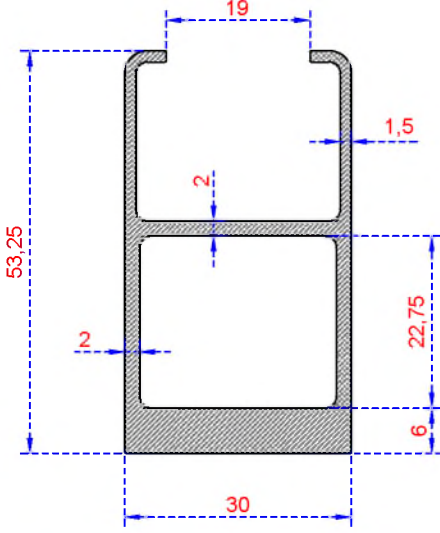

Sistem Kodu 803
Ağırlık (kg/mt) 0,278

Sistem Kodu 804
Ağırlık (kg/mt) 0,312

Sistem Kodu 828
Ağırlık (kg/mt) 0,128

Sistem Kodu 829
Ağırlık (kg/mt) 0,151

Sistem Kodu 830
Ağırlık (kg/mt) 0,232

Sistem Kodu 831
Ağırlık (kg/mt) 0,358

Sistem Kodu 832
Ağırlık (kg/mt) 0,401

Sistem Kodu 833
Ağırlık (kg/mt) 0,780

Sistem Kodu 834
Ağırlık (kg/mt) 0,875

Sistem Kodu 835
Ağırlık (kg/mt) 1,135

ÖZKOL
ALÜMİNYUM

MOBİLYA SERİSİ

Sistem Kodu 836

Ağırlık (kg/mt) 1,115