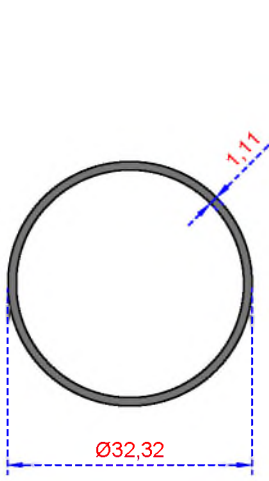

ÖZKOL
ALÜMİNYUM

MOBİLYA PROFİLLERİ

MOBİLYA SERİSİ

PROFİLLERİ

MOBİLYA SERİSİ

Sistem Kodu 808
Ağırlık (kg/mt) 0,372

Sistem Kodu 809
Ağırlık (kg/mt) 0,375

Sistem Kodu 810
Ağırlık (kg/mt) 0,494

Sistem Kodu 811
Ağırlık (kg/mt) 0,188

Sistem Kodu 10637
Ağırlık (kg/mt) 0,180

Sistem Kodu 1955
Ağırlık (kg/mt) 0,242

MOBİLYA SERİSİ

Sistem Kodu 815
Ağırlık (kg/mt) 0,296

Sistem Kodu 817
Ağırlık (kg/mt) 0,457

Sistem Kodu 819
Ağırlık (kg/mt) 0,582

Sistem Kodu 818
Ağırlık (kg/mt) 0,642

Sistem Kodu 816
Ağırlık (kg/mt) 0,551

Sistem Kodu 826
Ağırlık (kg/mt) 0,165

Sistem Kodu 827
Ağırlık (kg/mt) 0,165

MOBİLYA SERİSİ

Sistem Kodu 802
Ağırlık (kg/mt) 0,280

Sistem Kodu 803
Ağırlık (kg/mt) 0,278

Sistem Kodu 804
Ağırlık (kg/mt) 0,312

Sistem Kodu 828
Ağırlık (kg/mt) 0,128

Sistem Kodu 829
Ağırlık (kg/mt) 0,151

Sistem Kodu 830
Ağırlık (kg/mt) 0,232

Sistem Kodu 831
Ağırlık (kg/mt) 0,358