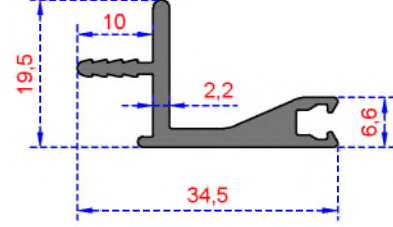

ÖZKOL
ALÜMİNYUM

MOBİLYA PROFİLLERİ

MOBİLYA SERİSİ

PROFİLLERİ

MOBİLYA SERİSİ

Sistem Kodu 808
Ağırlık (kg/mt) 0,372

Sistem Kodu 809
Ağırlık (kg/mt) 0,375

Sistem Kodu 810
Ağırlık (kg/mt) 0,494

Sistem Kodu 811
Ağırlık (kg/mt) 0,188

Sistem Kodu 10637
Ağırlık (kg/mt) 0,180

Sistem Kodu 1955
Ağırlık (kg/mt) 0,242

MOBİLYA SERİSİ

Sistem Kodu 815
Ağırlık (kg/mt) 0,296

Sistem Kodu 817
Ağırlık (kg/mt) 0,457

Sistem Kodu 819
Ağırlık (kg/mt) 0,582

Sistem Kodu 818
Ağırlık (kg/mt) 0,642

Sistem Kodu 816
Ağırlık (kg/mt) 0,551

Sistem Kodu 826
Ağırlık (kg/mt) 0,165

Sistem Kodu 827
Ağırlık (kg/mt) 0,165

MOBİLYA SERİSİ

Sistem Kodu 802
Ağırlık (kg/mt) 0,280