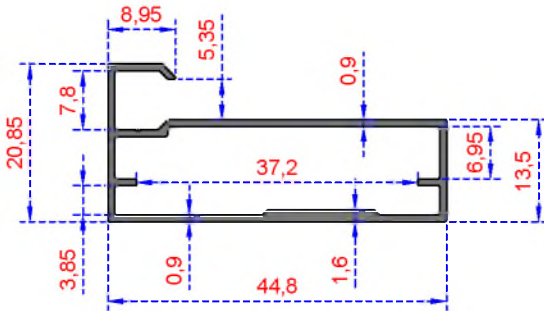

Sistem Kodu 819
Ağırlık (kg/mt) 0,582

Sistem Kodu 818
Ağırlık (kg/mt) 0,642

Sistem Kodu 816
Ağırlık (kg/mt) 0,551

Sistem Kodu 826
Ağırlık (kg/mt) 0,165

Sistem Kodu 827
Ağırlık (kg/mt) 0,165

MOBİLYA SERİSİ

Sistem Kodu 802
Ağırlık (kg/mt) 0,280

Sistem Kodu 803
Ağırlık (kg/mt) 0,278

Sistem Kodu 804
Ağırlık (kg/mt) 0,312

Sistem Kodu 828
Ağırlık (kg/mt) 0,128

Sistem Kodu 829
Ağırlık (kg/mt) 0,151

Sistem Kodu 830
Ağırlık (kg/mt) 0,232

Sistem Kodu 831
Ağırlık (kg/mt) 0,358

Sistem Kodu 832
Ağırlık (kg/mt) 0,401

Sistem Kodu 833
Ağırlık (kg/mt) 0,780

Sistem Kodu 834
Ağırlık (kg/mt) 0,875

Sistem Kodu 835
Ağırlık (kg/mt) 1,135

ÖZKOL
ALÜMİNYUM

MOBİLYA SERİSİ

Sistem Kodu 836

Ağırlık (kg/mt) 1,115