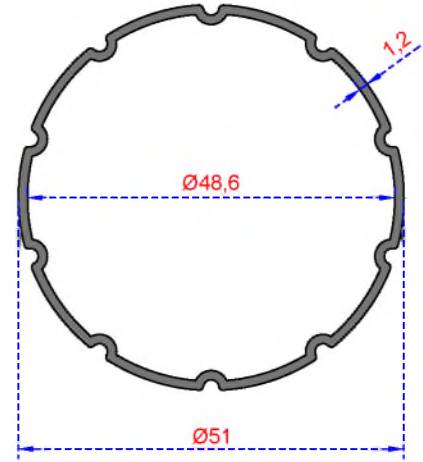

ÖZKOL
ALÜMİNYUM

MOBİLYA PROFİLLERİ

MOBİLYA SERİSİ

PROFİLLERİ

MOBİLYA SERİSİ

Sistem Kodu 808
Ağırlık (kg/mt) 0,372

Sistem Kodu 809
Ağırlık (kg/mt) 0,375

Sistem Kodu 810
Ağırlık (kg/mt) 0,494

Sistem Kodu 811
Ağırlık (kg/mt) 0,188

Sistem Kodu 10637
Ağırlık (kg/mt) 0,180

Sistem Kodu 1955
Ağırlık (kg/mt) 0,242

MOBİLYA SERİSİ

Sistem Kodu 815
Ağırlık (kg/mt) 0,296

Sistem Kodu 817
Ağırlık (kg/mt) 0,457

Sistem Kodu 819
Ağırlık (kg/mt) 0,582

Sistem Kodu 818
Ağırlık (kg/mt) 0,642

Sistem Kodu 816
Ağırlık (kg/mt) 0,551

Sistem Kodu 826
Ağırlık (kg/mt) 0,165

Sistem Kodu 827
Ağırlık (kg/mt) 0,165

MOBİLYA SERİSİ

Sistem Kodu 802
Ağırlık (kg/mt) 0,280

Sistem Kodu 803
Ağırlık (kg/mt) 0,278

Sistem Kodu 804
Ağırlık (kg/mt) 0,312

Sistem Kodu 828
Ağırlık (kg/mt) 0,128

Sistem Kodu 829
Ağırlık (kg/mt) 0,151

Sistem Kodu 830
Ağırlık (kg/mt) 0,232

Sistem Kodu 831
Ağırlık (kg/mt) 0,358