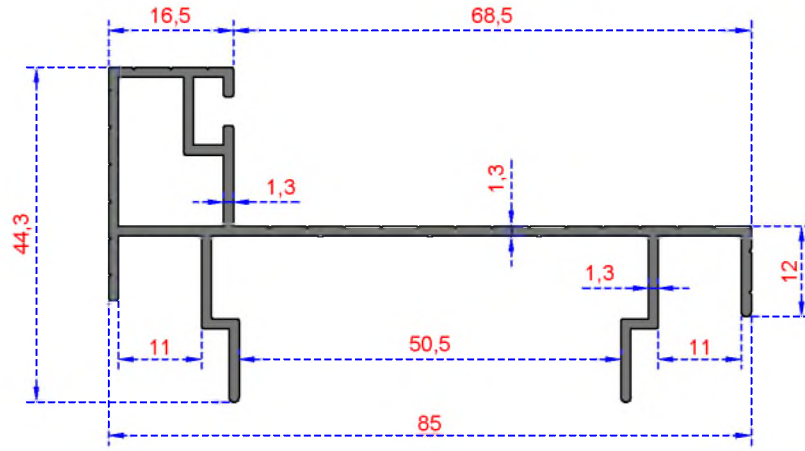

Sistem Kodu 803
Ağırlık (kg/mt) 0,278

Sistem Kodu 804
Ağırlık (kg/mt) 0,312

Sistem Kodu 828
Ağırlık (kg/mt) 0,128

Sistem Kodu 829
Ağırlık (kg/mt) 0,151

Sistem Kodu 830
Ağırlık (kg/mt) 0,232

Sistem Kodu 831
Ağırlık (kg/mt) 0,358

Sistem Kodu 832
Ağırlık (kg/mt) 0,401

Sistem Kodu 833
Ağırlık (kg/mt) 0,780

Sistem Kodu 834
Ağırlık (kg/mt) 0,875

Sistem Kodu 835
Ağırlık (kg/mt) 1,135

ÖZKOL
ALÜMİNYUM

MOBİLYA SERİSİ

Sistem Kodu 836

Ağırlık (kg/mt) 1,115