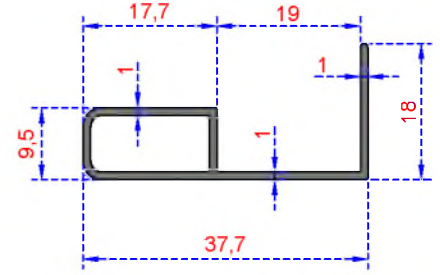

Sistem Kodu 819
Ağırlık (kg/mt) 0,582

Sistem Kodu 818
Ağırlık (kg/mt) 0,642

Sistem Kodu 816
Ağırlık (kg/mt) 0,551

Sistem Kodu 826
Ağırlık (kg/mt) 0,165

Sistem Kodu 827
Ağırlık (kg/mt) 0,165

MOBİLYA SERİSİ

Sistem Kodu 802
Ağırlık (kg/mt) 0,280

Sistem Kodu 803
Ağırlık (kg/mt) 0,278

Sistem Kodu 804
Ağırlık (kg/mt) 0,312

Sistem Kodu 828
Ağırlık (kg/mt) 0,128

Sistem Kodu 829
Ağırlık (kg/mt) 0,151

Sistem Kodu 830
Ağırlık (kg/mt) 0,232

Sistem Kodu 831
Ağırlık (kg/mt) 0,358

Sistem Kodu 832
Ağırlık (kg/mt) 0,401

Sistem Kodu 833
Ağırlık (kg/mt) 0,780

Sistem Kodu 834
Ağırlık (kg/mt) 0,875

Sistem Kodu 835
Ağırlık (kg/mt) 1,135

ÖZKOL
ALÜMİNYUM

MOBİLYA SERİSİ

Sistem Kodu 836

Ağırlık (kg/mt) 1,115