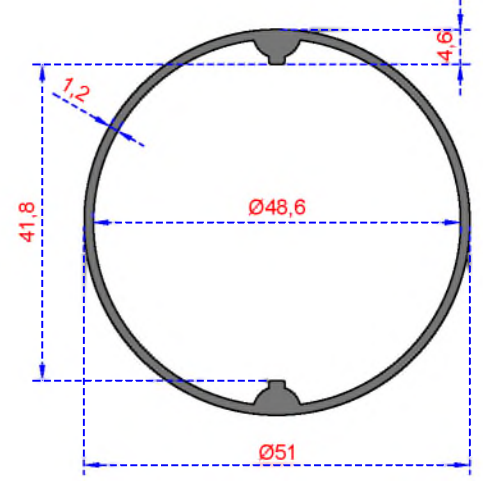

ÖZKOL
ALÜMİNYUM

MOBİLYA PROFİLLERİ

MOBİLYA SERİSİ

PROFİLLERİ

MOBİLYA SERİSİ

Sistem Kodu 808
Ağırlık (kg/mt) 0,372

Sistem Kodu 809
Ağırlık (kg/mt) 0,375

Sistem Kodu 810
Ağırlık (kg/mt) 0,494

Sistem Kodu 811
Ağırlık (kg/mt) 0,188

Sistem Kodu 10637
Ağırlık (kg/mt) 0,180

Sistem Kodu 1955
Ağırlık (kg/mt) 0,242

MOBİLYA SERİSİ

Sistem Kodu 815
Ağırlık (kg/mt) 0,296

Sistem Kodu 817
Ağırlık (kg/mt) 0,457

Sistem Kodu 819
Ağırlık (kg/mt) 0,582

Sistem Kodu 818
Ağırlık (kg/mt) 0,642

Sistem Kodu 816
Ağırlık (kg/mt) 0,551

Sistem Kodu 826
Ağırlık (kg/mt) 0,165

Sistem Kodu 827
Ağırlık (kg/mt) 0,165

MOBİLYA SERİSİ

Sistem Kodu 802
Ağırlık (kg/mt) 0,280

Sistem Kodu 803
Ağırlık (kg/mt) 0,278

Sistem Kodu 804
Ağırlık (kg/mt) 0,312

Sistem Kodu 828
Ağırlık (kg/mt) 0,128

Sistem Kodu 829
Ağırlık (kg/mt) 0,151

Sistem Kodu 830
Ağırlık (kg/mt) 0,232

Sistem Kodu 831
Ağırlık (kg/mt) 0,358