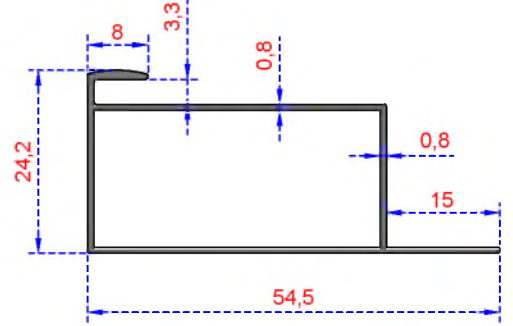

Sistem Kodu 819
Ağırlık (kg/mt) 0,582

Sistem Kodu 818
Ağırlık (kg/mt) 0,642

Sistem Kodu 816
Ağırlık (kg/mt) 0,551

Sistem Kodu 826
Ağırlık (kg/mt) 0,165

Sistem Kodu 827
Ağırlık (kg/mt) 0,165

MOBİLYA SERİSİ

Sistem Kodu 802
Ağırlık (kg/mt) 0,280

Sistem Kodu 803
Ağırlık (kg/mt) 0,278

Sistem Kodu 804
Ağırlık (kg/mt) 0,312

Sistem Kodu 828
Ağırlık (kg/mt) 0,128

Sistem Kodu 829
Ağırlık (kg/mt) 0,151

Sistem Kodu 830
Ağırlık (kg/mt) 0,232

Sistem Kodu 831
Ağırlık (kg/mt) 0,358