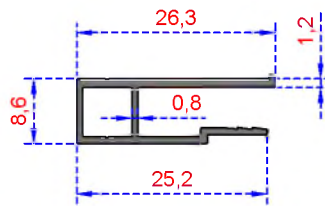

ÖZKOL
ALÜMİNYUM

MOBİLYA PROFİLLERİ

MOBİLYA SERİSİ

PROFİLLERİ

MOBİLYA SERİSİ

Sistem Kodu 808
Ağırlık (kg/mt) 0,372

Sistem Kodu 809
Ağırlık (kg/mt) 0,375

Sistem Kodu 810
Ağırlık (kg/mt) 0,494

Sistem Kodu 811
Ağırlık (kg/mt) 0,188

Sistem Kodu 10637
Ağırlık (kg/mt) 0,180

Sistem Kodu 1955
Ağırlık (kg/mt) 0,242

MOBİLYA SERİSİ

Sistem Kodu 815
Ağırlık (kg/mt) 0,296

Sistem Kodu 817
Ağırlık (kg/mt) 0,457

Sistem Kodu 819
Ağırlık (kg/mt) 0,582

Sistem Kodu 818
Ağırlık (kg/mt) 0,642

Sistem Kodu 816
Ağırlık (kg/mt) 0,551

Sistem Kodu 826
Ağırlık (kg/mt) 0,165

Sistem Kodu 827
Ağırlık (kg/mt) 0,165

MOBİLYA SERİSİ

Sistem Kodu 802
Ağırlık (kg/mt) 0,280