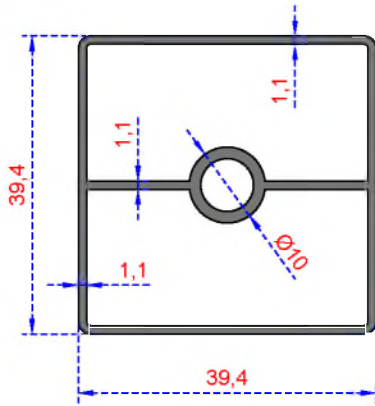

Sistem Kodu 811
Ağırlık (kg/mt) 0,188

Sistem Kodu 10637
Ağırlık (kg/mt) 0,180

Sistem Kodu 1955
Ağırlık (kg/mt) 0,242

MOBİLYA SERİSİ

Sistem Kodu 815
Ağırlık (kg/mt) 0,296

Sistem Kodu 817
Ağırlık (kg/mt) 0,457

Sistem Kodu 819
Ağırlık (kg/mt) 0,582

Sistem Kodu 818
Ağırlık (kg/mt) 0,642

Sistem Kodu 816
Ağırlık (kg/mt) 0,551

Sistem Kodu 826
Ağırlık (kg/mt) 0,165

Sistem Kodu 827
Ağırlık (kg/mt) 0,165

MOBİLYA SERİSİ

Sistem Kodu 802
Ağırlık (kg/mt) 0,280