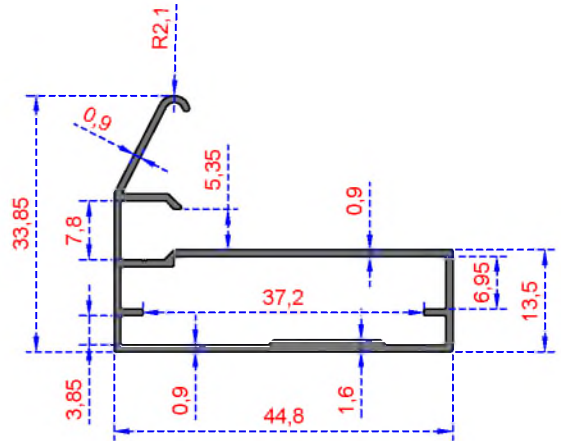

Sistem Kodu 819
Ağırlık (kg/mt) 0,582

Sistem Kodu 818
Ağırlık (kg/mt) 0,642

Sistem Kodu 816
Ağırlık (kg/mt) 0,551

Sistem Kodu 826
Ağırlık (kg/mt) 0,165

Sistem Kodu 827
Ağırlık (kg/mt) 0,165

MOBİLYA SERİSİ

Sistem Kodu 802
Ağırlık (kg/mt) 0,280

Sistem Kodu 803
Ağırlık (kg/mt) 0,278

Sistem Kodu 804
Ağırlık (kg/mt) 0,312

Sistem Kodu 828
Ağırlık (kg/mt) 0,128

Sistem Kodu 829
Ağırlık (kg/mt) 0,151

Sistem Kodu 830
Ağırlık (kg/mt) 0,232

Sistem Kodu 831
Ağırlık (kg/mt) 0,358

Sistem Kodu 832
Ağırlık (kg/mt) 0,401

Sistem Kodu 833
Ağırlık (kg/mt) 0,780

Sistem Kodu 834
Ağırlık (kg/mt) 0,875

Sistem Kodu 835
Ağırlık (kg/mt) 1,135

ÖZKOL
ALÜMİNYUM

MOBİLYA SERİSİ

Sistem Kodu 836

Ağırlık (kg/mt) 1,115