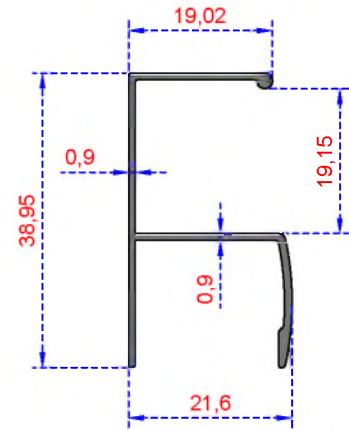

ÖZKOL
ALÜMİNYUM

MOBİLYA PROFİLLERİ

MOBİLYA SERİSİ

PROFİLLERİ

MOBİLYA SERİSİ

Sistem Kodu 808
Ağırlık (kg/mt) 0,372

Sistem Kodu 809
Ağırlık (kg/mt) 0,375

Sistem Kodu 810
Ağırlık (kg/mt) 0,494

Sistem Kodu 811
Ağırlık (kg/mt) 0,188

Sistem Kodu 10637
Ağırlık (kg/mt) 0,180

Sistem Kodu 1955
Ağırlık (kg/mt) 0,242

MOBİLYA SERİSİ

Sistem Kodu 815
Ağırlık (kg/mt) 0,296

Sistem Kodu 817
Ağırlık (kg/mt) 0,457

Sistem Kodu 819
Ağırlık (kg/mt) 0,582

Sistem Kodu 818
Ağırlık (kg/mt) 0,642

Sistem Kodu 816
Ağırlık (kg/mt) 0,551

Sistem Kodu 826
Ağırlık (kg/mt) 0,165

Sistem Kodu 827
Ağırlık (kg/mt) 0,165

MOBİLYA SERİSİ

Sistem Kodu 802
Ağırlık (kg/mt) 0,280

Sistem Kodu 803
Ağırlık (kg/mt) 0,278

Sistem Kodu 804
Ağırlık (kg/mt) 0,312

Sistem Kodu 828
Ağırlık (kg/mt) 0,128

Sistem Kodu 829
Ağırlık (kg/mt) 0,151

Sistem Kodu 830
Ağırlık (kg/mt) 0,232

Sistem Kodu 831
Ağırlık (kg/mt) 0,358