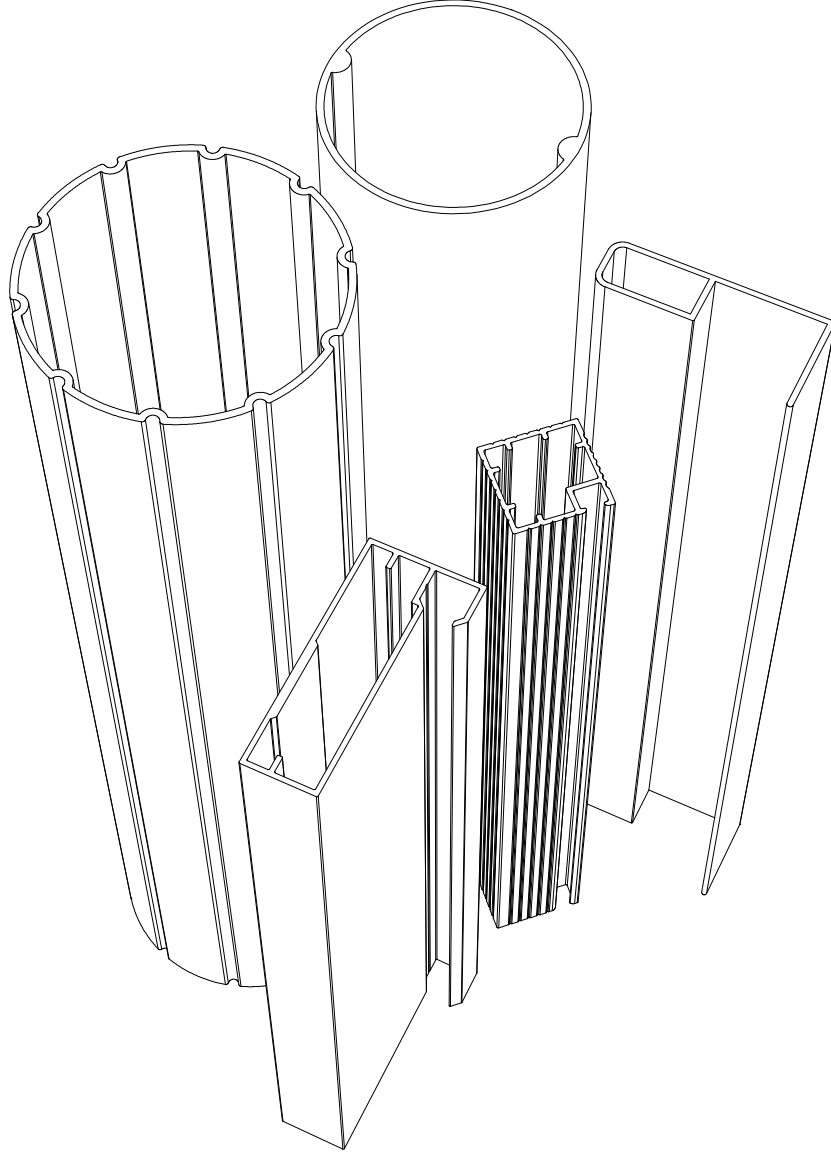

ÖZKOL
ALÜMİNYUM

MOBİLYA PROFİLLERİ

MOBİLYA SERİSİ

PROFİLLERİ

MOBİLYA SERİSİ

Sistem Kodu 808
Ağırlık (kg/mt) 0,372

Sistem Kodu 809
Ağırlık (kg/mt) 0,375

Sistem Kodu 810
Ağırlık (kg/mt) 0,494

Sistem Kodu 811
Ağırlık (kg/mt) 0,188

Sistem Kodu 10637
Ağırlık (kg/mt) 0,180

Sistem Kodu 1955
Ağırlık (kg/mt) 0,242

MOBİLYA SERİSİ

Sistem Kodu 815
Ağırlık (kg/mt) 0,296

Sistem Kodu 817
Ağırlık (kg/mt) 0,457