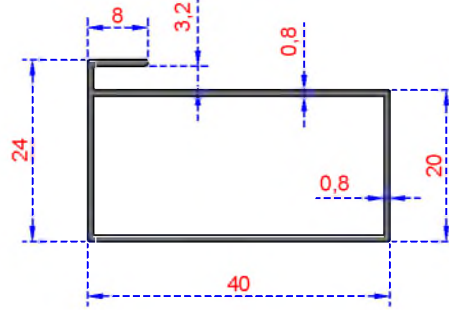

Sistem Kodu 819
Ağırlık (kg/mt) 0,582

Sistem Kodu 818
Ağırlık (kg/mt) 0,642

Sistem Kodu 816
Ağırlık (kg/mt) 0,551

Sistem Kodu 826
Ağırlık (kg/mt) 0,165

Sistem Kodu 827
Ağırlık (kg/mt) 0,165

MOBİLYA SERİSİ

Sistem Kodu 802
Ağırlık (kg/mt) 0,280

Sistem Kodu 803
Ağırlık (kg/mt) 0,278

Sistem Kodu 804
Ağırlık (kg/mt) 0,312

Sistem Kodu 828
Ağırlık (kg/mt) 0,128

Sistem Kodu 829
Ağırlık (kg/mt) 0,151

Sistem Kodu 830
Ağırlık (kg/mt) 0,232

Sistem Kodu 831
Ağırlık (kg/mt) 0,358