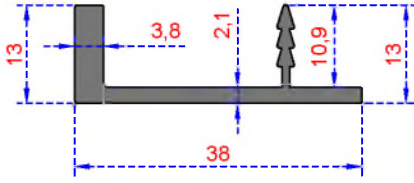

ÖZKOL
ALÜMİNYUM

MOBİLYA PROFİLLERİ

MOBİLYA SERİSİ

PROFİLLERİ

MOBİLYA SERİSİ

Sistem Kodu 808
Ağırlık (kg/mt) 0,372

Sistem Kodu 809
Ağırlık (kg/mt) 0,375

Sistem Kodu 810
Ağırlık (kg/mt) 0,494

Sistem Kodu 811
Ağırlık (kg/mt) 0,188

Sistem Kodu 10637
Ağırlık (kg/mt) 0,180

Sistem Kodu 1955
Ağırlık (kg/mt) 0,242

MOBİLYA SERİSİ

Sistem Kodu 815
Ağırlık (kg/mt) 0,296

Sistem Kodu 817
Ağırlık (kg/mt) 0,457

Sistem Kodu 819
Ağırlık (kg/mt) 0,582

Sistem Kodu 818
Ağırlık (kg/mt) 0,642

Sistem Kodu 816
Ağırlık (kg/mt) 0,551

Sistem Kodu 826
Ağırlık (kg/mt) 0,165

Sistem Kodu 827
Ağırlık (kg/mt) 0,165

MOBİLYA SERİSİ

Sistem Kodu 802
Ağırlık (kg/mt) 0,280