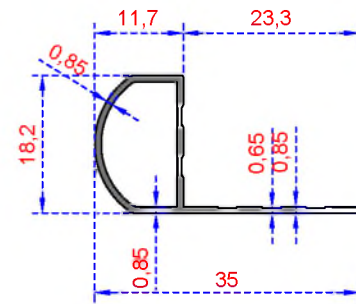

Sistem Kodu 811
Ağırlık (kg/mt) 0,188

Sistem Kodu 10637
Ağırlık (kg/mt) 0,180

Sistem Kodu 1955
Ağırlık (kg/mt) 0,242

MOBİLYA SERİSİ

Sistem Kodu 815
Ağırlık (kg/mt) 0,296

Sistem Kodu 817
Ağırlık (kg/mt) 0,457

Sistem Kodu 819
Ağırlık (kg/mt) 0,582

Sistem Kodu 818
Ağırlık (kg/mt) 0,642

Sistem Kodu 816
Ağırlık (kg/mt) 0,551

Sistem Kodu 826
Ağırlık (kg/mt) 0,165

Sistem Kodu 827
Ağırlık (kg/mt) 0,165

MOBİLYA SERİSİ

Sistem Kodu 802
Ağırlık (kg/mt) 0,280

Sistem Kodu 803
Ağırlık (kg/mt) 0,278

Sistem Kodu 804
Ağırlık (kg/mt) 0,312

Sistem Kodu 828
Ağırlık (kg/mt) 0,128

Sistem Kodu 829
Ağırlık (kg/mt) 0,151

Sistem Kodu 830
Ağırlık (kg/mt) 0,232

Sistem Kodu 831
Ağırlık (kg/mt) 0,358