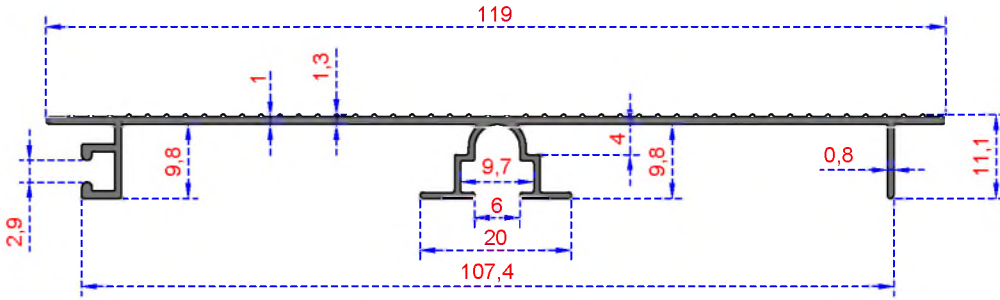

ÖZKOL
ALÜMİNYUM

MOBİLYA PROFİLLERİ

MOBİLYA SERİSİ

PROFİLLERİ

MOBİLYA SERİSİ

Sistem Kodu 808
Ağırlık (kg/mt) 0,372

Sistem Kodu 809
Ağırlık (kg/mt) 0,375

Sistem Kodu 810
Ağırlık (kg/mt) 0,494

Sistem Kodu 811
Ağırlık (kg/mt) 0,188

Sistem Kodu 10637
Ağırlık (kg/mt) 0,180

Sistem Kodu 1955
Ağırlık (kg/mt) 0,242

MOBİLYA SERİSİ

Sistem Kodu 815
Ağırlık (kg/mt) 0,296

Sistem Kodu 817
Ağırlık (kg/mt) 0,457

Sistem Kodu 819
Ağırlık (kg/mt) 0,582

Sistem Kodu 818
Ağırlık (kg/mt) 0,642

Sistem Kodu 816
Ağırlık (kg/mt) 0,551

Sistem Kodu 826
Ağırlık (kg/mt) 0,165

Sistem Kodu 827
Ağırlık (kg/mt) 0,165

MOBİLYA SERİSİ

Sistem Kodu 802
Ağırlık (kg/mt) 0,280