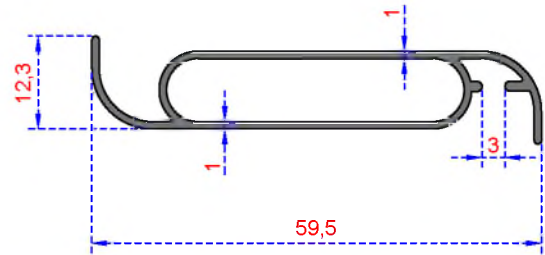

ÖZKOL  
ALÜMİNYUM

MENFEZ PROFİLLERİ

**MENFEZ**

*PROFİLLERİ*

MENFEZ SERİSİ

Sistem Kodu 5339  
Ağırlık (kg/mt) 0,307

Sistem Kodu 5440  
Ağırlık (kg/mt) 0,276

Sistem Kodu 5001  
Ağırlık (kg/mt) 0,470

Sistem Kodu 5002  
Ağırlık (kg/mt) 0,372

Sistem Kodu 5003  
Ağırlık (kg/mt) 0,282

Sistem Kodu 7044  
Ağırlık (kg/mt) 0,239

MENFEZ SERİSİ

Sistem Kodu 5441  
Ağırlık (kg/mt) 0,229

Sistem Kodu 5504  
Ağırlık (kg/mt) 0,253

Sistem Kodu 3988  
Ağırlık (kg/mt) 0,160

Sistem Kodu 8144  
Ağırlık (kg/mt) 0,205

Sistem Kodu 5336  
Ağırlık (kg/mt) 0,116

Sistem Kodu 5337  
Ağırlık (kg/mt) 0,109