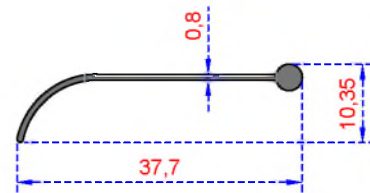

Sistem Kodu 5002  
Ağırlık (kg/mt) 0,372

Sistem Kodu 5003  
Ağırlık (kg/mt) 0,282

Sistem Kodu 7044  
Ağırlık (kg/mt) 0,239

MENFEZ SERİSİ

Sistem Kodu 5441  
Ağırlık (kg/mt) 0,229

Sistem Kodu 5504  
Ağırlık (kg/mt) 0,253

Sistem Kodu 3988  
Ağırlık (kg/mt) 0,160

Sistem Kodu 8144  
Ağırlık (kg/mt) 0,205

Sistem Kodu 5336  
Ağırlık (kg/mt) 0,116

Sistem Kodu 5337  
Ağırlık (kg/mt) 0,109