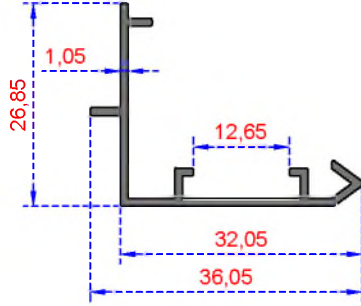

Sistem Kodu 5002  
Ağırlık (kg/mt) 0,372

Sistem Kodu 5003  
Ağırlık (kg/mt) 0,282

Sistem Kodu 7044  
Ağırlık (kg/mt) 0,239

MENFEZ SERİSİ

Sistem Kodu 5441  
Ağırlık (kg/mt) 0,229

Sistem Kodu 5504  
Ağırlık (kg/mt) 0,253

Sistem Kodu 3988  
Ağırlık (kg/mt) 0,160

Sistem Kodu 8144  
Ağırlık (kg/mt) 0,205

Sistem Kodu 5336  
Ağırlık (kg/mt) 0,116

Sistem Kodu 5337  
Ağırlık (kg/mt) 0,109