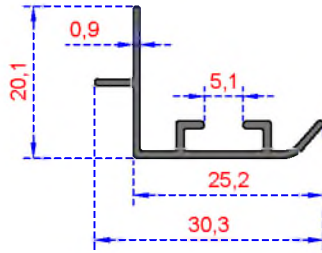

Sistem Kodu 5002  
Ağırlık (kg/mt) 0,372

Sistem Kodu 5003  
Ağırlık (kg/mt) 0,282

Sistem Kodu 7044  
Ağırlık (kg/mt) 0,239

MENFEZ SERİSİ

Sistem Kodu 5441  
Ağırlık (kg/mt) 0,229

Sistem Kodu 5504  
Ağırlık (kg/mt) 0,253

Sistem Kodu 3988  
Ağırlık (kg/mt) 0,160

Sistem Kodu 8144  
Ağırlık (kg/mt) 0,205

Sistem Kodu 5336  
Ağırlık (kg/mt) 0,116

Sistem Kodu 5337  
Ağırlık (kg/mt) 0,109