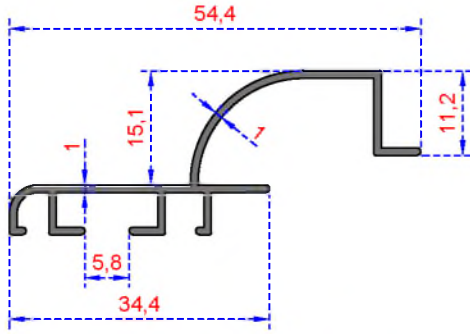

ÖZKOL  
ALÜMİNYUM

MENFEZ PROFİLLERİ

**MENFEZ**

*PROFİLLERİ*

MENFEZ SERİSİ

Sistem Kodu 5339  
Ağırlık (kg/mt) 0,307

Sistem Kodu 5440  
Ağırlık (kg/mt) 0,276

Sistem Kodu 5001  
Ağırlık (kg/mt) 0,470

Sistem Kodu 5002  
Ağırlık (kg/mt) 0,372

Sistem Kodu 5003  
Ağırlık (kg/mt) 0,282

Sistem Kodu 7044  
Ağırlık (kg/mt) 0,239

MENFEZ SERİSİ

Sistem Kodu 5441  
Ağırlık (kg/mt) 0,229

Sistem Kodu 5504  
Ağırlık (kg/mt) 0,253

Sistem Kodu 3988  
Ağırlık (kg/mt) 0,160

Sistem Kodu 8144  
Ağırlık (kg/mt) 0,205

Sistem Kodu 5336  
Ağırlık (kg/mt) 0,116

Sistem Kodu 5337  
Ağırlık (kg/mt) 0,109