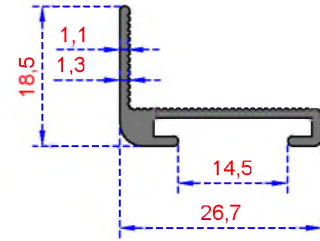

Sistem Kodu 5002  
Ağırlık (kg/mt) 0,372

Sistem Kodu 5003  
Ağırlık (kg/mt) 0,282

Sistem Kodu 7044  
Ağırlık (kg/mt) 0,239

MENFEZ SERİSİ

Sistem Kodu 5441  
Ağırlık (kg/mt) 0,229

Sistem Kodu 5504  
Ağırlık (kg/mt) 0,253

Sistem Kodu 3988  
Ağırlık (kg/mt) 0,160

Sistem Kodu 8144  
Ağırlık (kg/mt) 0,205

Sistem Kodu 5336  
Ağırlık (kg/mt) 0,116

Sistem Kodu 5337  
Ağırlık (kg/mt) 0,109