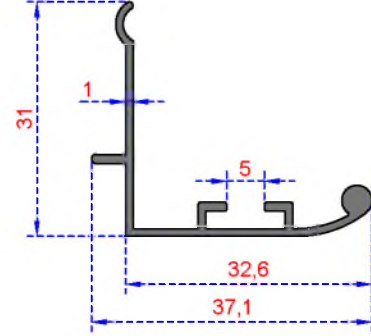

ÖZKOL  
ALÜMİNYUM

MENFEZ PROFİLLERİ

**MENFEZ**

*PROFİLLERİ*

MENFEZ SERİSİ

Sistem Kodu 5339  
Ağırlık (kg/mt) 0,307

Sistem Kodu 5440  
Ağırlık (kg/mt) 0,276

Sistem Kodu 5001  
Ağırlık (kg/mt) 0,470

Sistem Kodu 5002  
Ağırlık (kg/mt) 0,372

Sistem Kodu 5003  
Ağırlık (kg/mt) 0,282

Sistem Kodu 7044  
Ağırlık (kg/mt) 0,239

MENFEZ SERİSİ

Sistem Kodu 5441  
Ağırlık (kg/mt) 0,229

Sistem Kodu 5504  
Ağırlık (kg/mt) 0,253

Sistem Kodu 3988  
Ağırlık (kg/mt) 0,160

Sistem Kodu 8144  
Ağırlık (kg/mt) 0,205

Sistem Kodu 5336  
Ağırlık (kg/mt) 0,116

Sistem Kodu 5337  
Ağırlık (kg/mt) 0,109