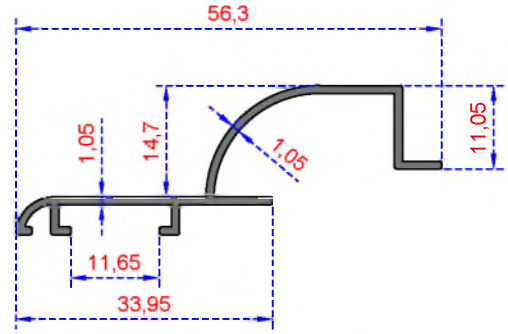

ÖZKOL  
ALÜMİNYUM

MENFEZ PROFİLLERİ

**MENFEZ**

*PROFİLLERİ*

MENFEZ SERİSİ

Sistem Kodu 5339  
Ağırlık (kg/mt) 0,307

Sistem Kodu 5440  
Ağırlık (kg/mt) 0,276

Sistem Kodu 5001  
Ağırlık (kg/mt) 0,470

Sistem Kodu 5002  
Ağırlık (kg/mt) 0,372

Sistem Kodu 5003  
Ağırlık (kg/mt) 0,282

Sistem Kodu 7044  
Ağırlık (kg/mt) 0,239

MENFEZ SERİSİ

Sistem Kodu 5441  
Ağırlık (kg/mt) 0,229

Sistem Kodu 5504  
Ağırlık (kg/mt) 0,253

Sistem Kodu 3988  
Ağırlık (kg/mt) 0,160

Sistem Kodu 8144  
Ağırlık (kg/mt) 0,205

Sistem Kodu 5336  
Ağırlık (kg/mt) 0,116

Sistem Kodu 5337  
Ağırlık (kg/mt) 0,109