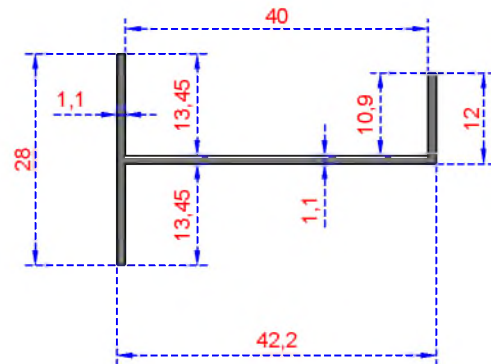

ÖZKOL  
ALÜMİNYUM

MENFEZ PROFİLLERİ

**MENFEZ**

*PROFİLLERİ*

MENFEZ SERİSİ

Sistem Kodu 5339  
Ağırlık (kg/mt) 0,307

Sistem Kodu 5440  
Ağırlık (kg/mt) 0,276

Sistem Kodu 5001  
Ağırlık (kg/mt) 0,470

Sistem Kodu 5002  
Ağırlık (kg/mt) 0,372

Sistem Kodu 5003  
Ağırlık (kg/mt) 0,282

Sistem Kodu 7044  
Ağırlık (kg/mt) 0,239

MENFEZ SERİSİ

Sistem Kodu 5441  
Ağırlık (kg/mt) 0,229

Sistem Kodu 5504  
Ağırlık (kg/mt) 0,253

Sistem Kodu 3988  
Ağırlık (kg/mt) 0,160

Sistem Kodu 8144  
Ağırlık (kg/mt) 0,205

Sistem Kodu 5336  
Ağırlık (kg/mt) 0,116

Sistem Kodu 5337  
Ağırlık (kg/mt) 0,109