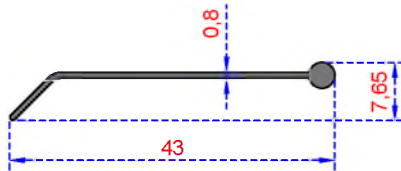

Sistem Kodu 5336
Ağırlık (kg/mt) 0,116