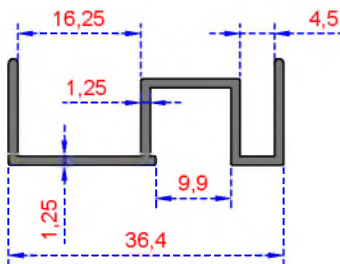

ÖZKOL  
ALÜMİNYUM

MENFEZ PROFİLLERİ

**MENFEZ**

*PROFİLLERİ*

MENFEZ SERİSİ

Sistem Kodu 5339  
Ağırlık (kg/mt) 0,307

Sistem Kodu 5440  
Ağırlık (kg/mt) 0,276

Sistem Kodu 5001  
Ağırlık (kg/mt) 0,470

Sistem Kodu 5002  
Ağırlık (kg/mt) 0,372

Sistem Kodu 5003  
Ağırlık (kg/mt) 0,282

Sistem Kodu 7044  
Ağırlık (kg/mt) 0,239

MENFEZ SERİSİ

Sistem Kodu 5441  
Ağırlık (kg/mt) 0,229

Sistem Kodu 5504  
Ağırlık (kg/mt) 0,253