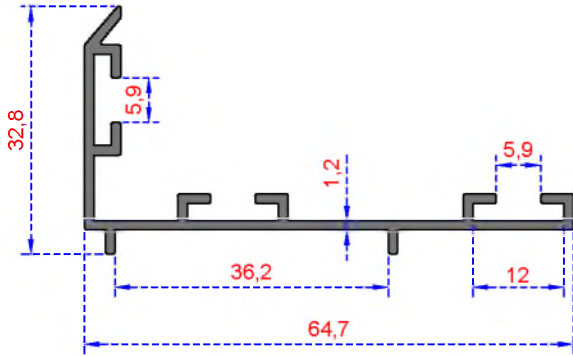

ÖZKOL  
ALÜMİNYUM

MENFEZ PROFİLLERİ

**MENFEZ**

*PROFİLLERİ*

MENFEZ SERİSİ

Sistem Kodu 5339  
Ağırlık (kg/mt) 0,307

Sistem Kodu 5440  
Ağırlık (kg/mt) 0,276

Sistem Kodu 5001  
Ağırlık (kg/mt) 0,470

Sistem Kodu 5002  
Ağırlık (kg/mt) 0,372

Sistem Kodu 5003  
Ağırlık (kg/mt) 0,282

Sistem Kodu 7044  
Ağırlık (kg/mt) 0,239

MENFEZ SERİSİ

Sistem Kodu 5441  
Ağırlık (kg/mt) 0,229

Sistem Kodu 5504  
Ağırlık (kg/mt) 0,253

Sistem Kodu 3988  
Ağırlık (kg/mt) 0,160

Sistem Kodu 8144  
Ağırlık (kg/mt) 0,205

Sistem Kodu 5336  
Ağırlık (kg/mt) 0,116

Sistem Kodu 5337  
Ağırlık (kg/mt) 0,109