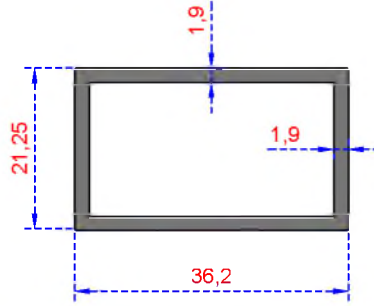

ÖZKOL
ALÜMİNYUM

KUTU PROFİLLERİ

KUTU

PROFİLLERİ

KUTU SERİSİ

Sistem Kodu 467
Ağırlık (kg/mt) 0,362

Sistem Kodu 230
Ağırlık (kg/mt) 0,555

Sistem Kodu 5304
Ağırlık (kg/mt) 0,252

Sistem Kodu 468
Ağırlık (kg/mt) 0,362

Sistem Kodu 5273
Ağırlık (kg/mt) 0,284

Sistem Kodu 800
Ağırlık (kg/mt) 0,333

Sistem Kodu 6936
Ağırlık (kg/mt) 0,380

Sistem Kodu 801
Ağırlık (kg/mt) 0,369

KUTU SERİSİ

Sistem Kodu 802
Ağırlık (kg/mt) 0,280

Sistem Kodu 803
Ağırlık (kg/mt) 0,278

Sistem Kodu 804
Ağırlık (kg/mt) 0,312

Sistem Kodu 465
Ağırlık (kg/mt) 0,431

Sistem Kodu 462
Ağırlık (kg/mt) 0,570

Sistem Kodu 470
Ağırlık (kg/mt) 0,928

ÖZKOL
ALÜMİNYUM

KUTU SERİSİ

Sistem Kodu 471

Ağırlık (kg/mt) 0,585

Sistem Kodu 472

Ağırlık (kg/mt) 0,705