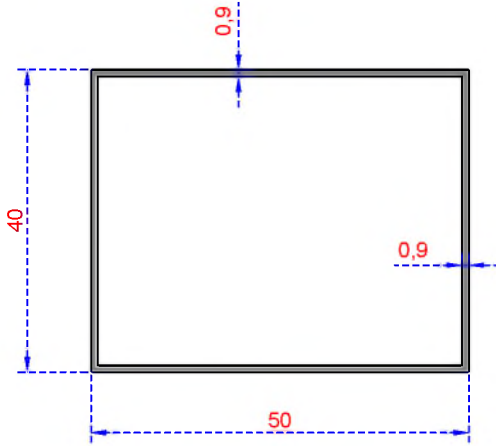

Sistem Kodu 468
Ağırlık (kg/mt) 0,362

Sistem Kodu 5273
Ağırlık (kg/mt) 0,284

Sistem Kodu 800
Ağırlık (kg/mt) 0,333

Sistem Kodu 6936
Ağırlık (kg/mt) 0,380

Sistem Kodu 801
Ağırlık (kg/mt) 0,369

KUTU SERİSİ

Sistem Kodu 802
Ağırlık (kg/mt) 0,280

Sistem Kodu 803
Ağırlık (kg/mt) 0,278

Sistem Kodu 804
Ağırlık (kg/mt) 0,312

Sistem Kodu 465
Ağırlık (kg/mt) 0,431

Sistem Kodu 462
Ağırlık (kg/mt) 0,570

Sistem Kodu 470
Ağırlık (kg/mt) 0,928

ÖZKOL
ALÜMİNYUM