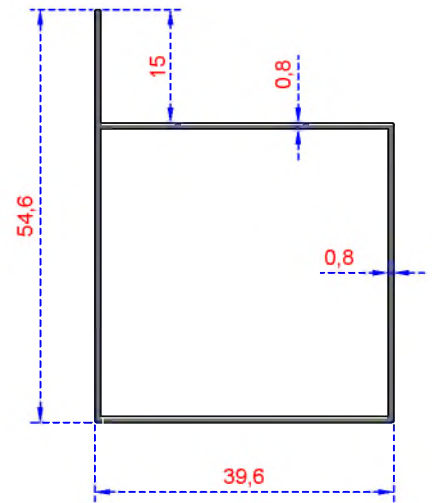

Sistem Kodu 468
Ağırlık (kg/mt) 0,362

Sistem Kodu 5273
Ağırlık (kg/mt) 0,284

Sistem Kodu 800
Ağırlık (kg/mt) 0,333

Sistem Kodu 6936
Ağırlık (kg/mt) 0,380

Sistem Kodu 801
Ağırlık (kg/mt) 0,369

KUTU SERİSİ

Sistem Kodu 802
Ağırlık (kg/mt) 0,280

Sistem Kodu 803
Ağırlık (kg/mt) 0,278

Sistem Kodu 804
Ağırlık (kg/mt) 0,312

Sistem Kodu 465
Ağırlık (kg/mt) 0,431

Sistem Kodu 462
Ağırlık (kg/mt) 0,570

Sistem Kodu 470
Ağırlık (kg/mt) 0,928

ÖZKOL
ALÜMİNYUM