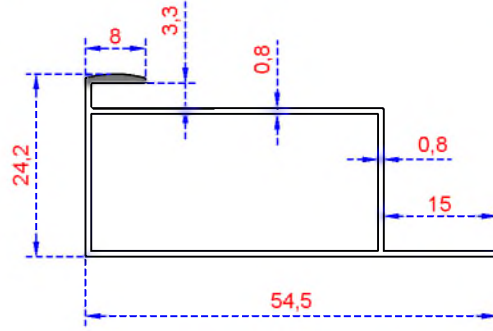

Sistem Kodu 468
Ağırlık (kg/mt) 0,362

Sistem Kodu 5273
Ağırlık (kg/mt) 0,284

Sistem Kodu 800
Ağırlık (kg/mt) 0,333

Sistem Kodu 6936
Ağırlık (kg/mt) 0,380

Sistem Kodu 801
Ağırlık (kg/mt) 0,369

KUTU SERİSİ

Sistem Kodu 802
Ağırlık (kg/mt) 0,280

Sistem Kodu 803
Ağırlık (kg/mt) 0,278

Sistem Kodu 804
Ağırlık (kg/mt) 0,312

Sistem Kodu 465
Ağırlık (kg/mt) 0,431

Sistem Kodu 462
Ağırlık (kg/mt) 0,570

Sistem Kodu 470
Ağırlık (kg/mt) 0,928

ÖZKOL
ALÜMİNYUM