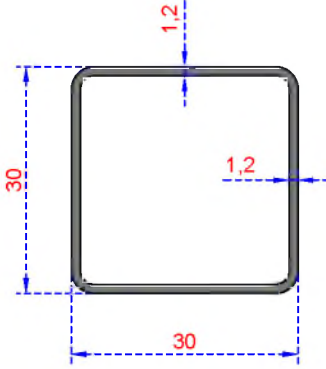

ÖZKOL
ALÜMİNYUM

KUTU PROFİLLERİ

KUTU

PROFİLLERİ

KUTU SERİSİ

Sistem Kodu 467
Ağırlık (kg/mt) 0,362

Sistem Kodu 230
Ağırlık (kg/mt) 0,555

Sistem Kodu 5304
Ağırlık (kg/mt) 0,252

Sistem Kodu 468
Ağırlık (kg/mt) 0,362

Sistem Kodu 5273
Ağırlık (kg/mt) 0,284

Sistem Kodu 800
Ağırlık (kg/mt) 0,333

Sistem Kodu 6936
Ağırlık (kg/mt) 0,380

Sistem Kodu 801
Ağırlık (kg/mt) 0,369

KUTU SERİSİ

Sistem Kodu 802
Ağırlık (kg/mt) 0,280

Sistem Kodu 803
Ağırlık (kg/mt) 0,278

Sistem Kodu 804
Ağırlık (kg/mt) 0,312

Sistem Kodu 465
Ağırlık (kg/mt) 0,431

Sistem Kodu 462
Ağırlık (kg/mt) 0,570

Sistem Kodu 470
Ağırlık (kg/mt) 0,928

ÖZKOL
ALÜMİNYUM