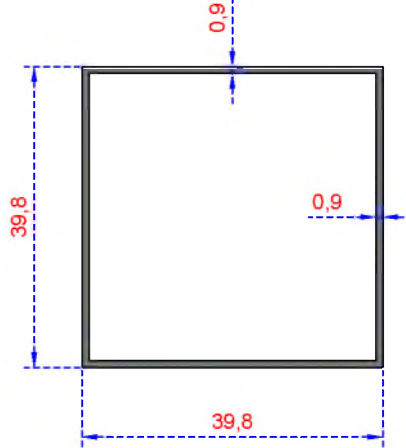

ÖZKOL
ALÜMİNYUM

KUTU PROFİLLERİ

KUTU

PROFİLLERİ

KUTU SERİSİ

Sistem Kodu 467
Ağırlık (kg/mt) 0,362

Sistem Kodu 230
Ağırlık (kg/mt) 0,555

Sistem Kodu 5304
Ağırlık (kg/mt) 0,252

Sistem Kodu 468
Ağırlık (kg/mt) 0,362

Sistem Kodu 5273
Ağırlık (kg/mt) 0,284

Sistem Kodu 800
Ağırlık (kg/mt) 0,333

Sistem Kodu 6936
Ağırlık (kg/mt) 0,380

Sistem Kodu 801
Ağırlık (kg/mt) 0,369

KUTU SERİSİ

Sistem Kodu 802
Ağırlık (kg/mt) 0,280

Sistem Kodu 803
Ağırlık (kg/mt) 0,278

Sistem Kodu 804
Ağırlık (kg/mt) 0,312

Sistem Kodu 465
Ağırlık (kg/mt) 0,431

Sistem Kodu 462
Ağırlık (kg/mt) 0,570

Sistem Kodu 470
Ağırlık (kg/mt) 0,928

ÖZKOL
ALÜMİNYUM