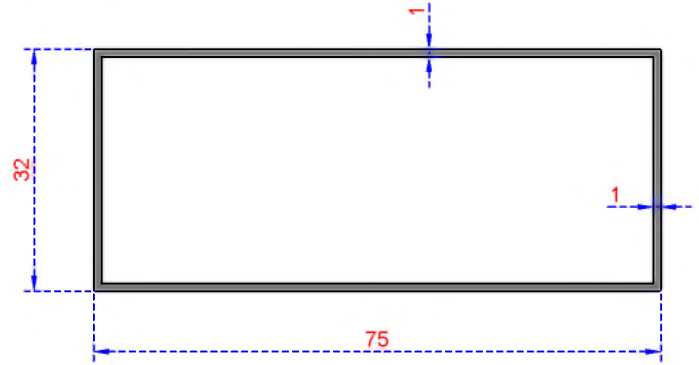

Sistem Kodu 468
Ağırlık (kg/mt) 0,362

Sistem Kodu 5273
Ağırlık (kg/mt) 0,284

Sistem Kodu 800
Ağırlık (kg/mt) 0,333

Sistem Kodu 6936
Ağırlık (kg/mt) 0,380

Sistem Kodu 801
Ağırlık (kg/mt) 0,369

KUTU SERİSİ

Sistem Kodu 802
Ağırlık (kg/mt) 0,280

Sistem Kodu 803
Ağırlık (kg/mt) 0,278

Sistem Kodu 804
Ağırlık (kg/mt) 0,312

Sistem Kodu 465
Ağırlık (kg/mt) 0,431

Sistem Kodu 462
Ağırlık (kg/mt) 0,570

Sistem Kodu 470
Ağırlık (kg/mt) 0,928

ÖZKOL
ALÜMİNYUM