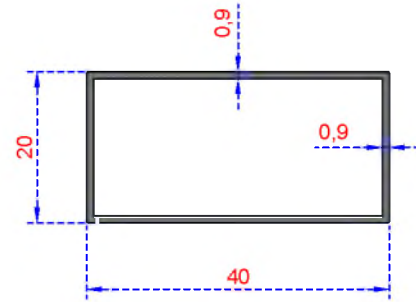

ÖZKOL
ALÜMİNYUM

KUTU PROFİLLERİ

KUTU

PROFİLLERİ

KUTU SERİSİ

Sistem Kodu 467
Ağırlık (kg/mt) 0,362

Sistem Kodu 230
Ağırlık (kg/mt) 0,555

Sistem Kodu 5304
Ağırlık (kg/mt) 0,252

Sistem Kodu 468
Ağırlık (kg/mt) 0,362

Sistem Kodu 5273
Ağırlık (kg/mt) 0,284

Sistem Kodu 800
Ağırlık (kg/mt) 0,333

Sistem Kodu 6936
Ağırlık (kg/mt) 0,380

Sistem Kodu 801
Ağırlık (kg/mt) 0,369

KUTU SERİSİ

Sistem Kodu 802
Ağırlık (kg/mt) 0,280

Sistem Kodu 803
Ağırlık (kg/mt) 0,278

Sistem Kodu 804
Ağırlık (kg/mt) 0,312

Sistem Kodu 465
Ağırlık (kg/mt) 0,431

Sistem Kodu 462
Ağırlık (kg/mt) 0,570

Sistem Kodu 470
Ağırlık (kg/mt) 0,928

ÖZKOL
ALÜMİNYUM