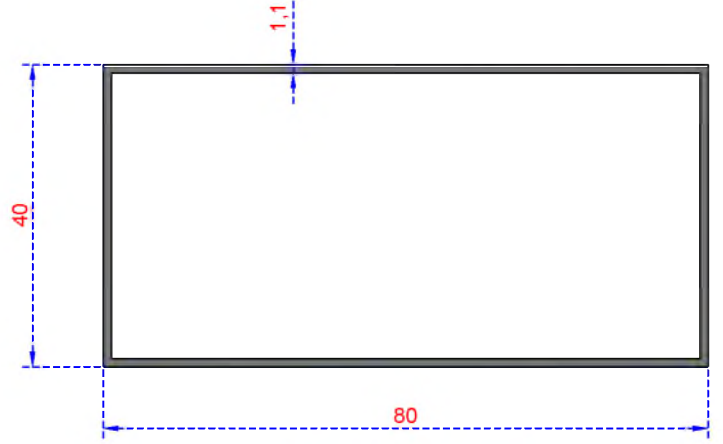

Sistem Kodu 472

Ağırlık (kg/mt) 0,705