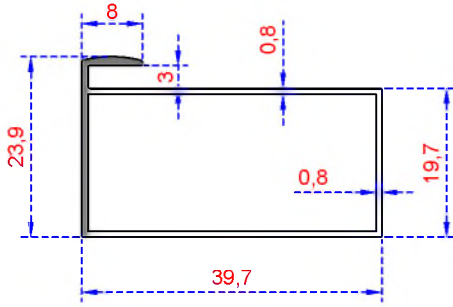

Sistem Kodu 468
Ağırlık (kg/mt) 0,362

Sistem Kodu 5273
Ağırlık (kg/mt) 0,284

Sistem Kodu 800
Ağırlık (kg/mt) 0,333

Sistem Kodu 6936
Ağırlık (kg/mt) 0,380

Sistem Kodu 801
Ağırlık (kg/mt) 0,369

KUTU SERİSİ

Sistem Kodu 802
Ağırlık (kg/mt) 0,280

Sistem Kodu 803
Ağırlık (kg/mt) 0,278

Sistem Kodu 804
Ağırlık (kg/mt) 0,312

Sistem Kodu 465
Ağırlık (kg/mt) 0,431

Sistem Kodu 462
Ağırlık (kg/mt) 0,570

Sistem Kodu 470
Ağırlık (kg/mt) 0,928

ÖZKOL
ALÜMİNYUM

KUTU SERİSİ

Sistem Kodu 471

Ağırlık (kg/mt) 0,585

Sistem Kodu 472

Ağırlık (kg/mt) 0,705