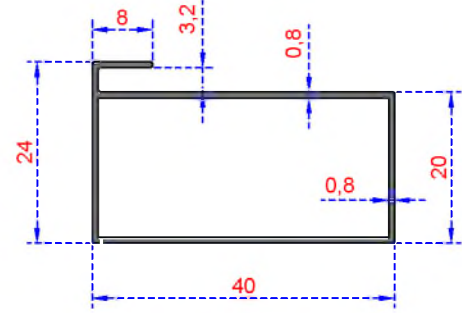

Sistem Kodu 468
Ağırlık (kg/mt) 0,362

Sistem Kodu 5273
Ağırlık (kg/mt) 0,284

Sistem Kodu 800
Ağırlık (kg/mt) 0,333

Sistem Kodu 6936
Ağırlık (kg/mt) 0,380

Sistem Kodu 801
Ağırlık (kg/mt) 0,369

KUTU SERİSİ

Sistem Kodu 802
Ağırlık (kg/mt) 0,280

Sistem Kodu 803
Ağırlık (kg/mt) 0,278

Sistem Kodu 804
Ağırlık (kg/mt) 0,312

Sistem Kodu 465
Ağırlık (kg/mt) 0,431

Sistem Kodu 462
Ağırlık (kg/mt) 0,570

Sistem Kodu 470
Ağırlık (kg/mt) 0,928

ÖZKOL
ALÜMİNYUM