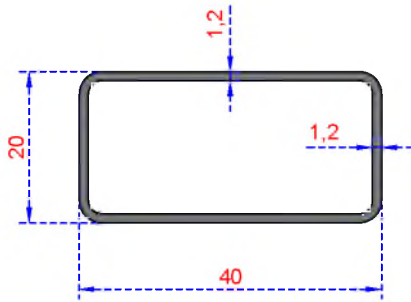

ÖZKOL
ALÜMİNYUM

KUTU PROFİLLERİ

KUTU

PROFİLLERİ

KUTU SERİSİ

Sistem Kodu 467
Ağırlık (kg/mt) 0,362

Sistem Kodu 230
Ağırlık (kg/mt) 0,555

Sistem Kodu 5304
Ağırlık (kg/mt) 0,252

Sistem Kodu 468
Ağırlık (kg/mt) 0,362

Sistem Kodu 5273
Ağırlık (kg/mt) 0,284

Sistem Kodu 800
Ağırlık (kg/mt) 0,333

Sistem Kodu 6936
Ağırlık (kg/mt) 0,380

Sistem Kodu 801
Ağırlık (kg/mt) 0,369

KUTU SERİSİ

Sistem Kodu 802
Ağırlık (kg/mt) 0,280

Sistem Kodu 803
Ağırlık (kg/mt) 0,278

Sistem Kodu 804
Ağırlık (kg/mt) 0,312

Sistem Kodu 465
Ağırlık (kg/mt) 0,431

Sistem Kodu 462
Ağırlık (kg/mt) 0,570

Sistem Kodu 470
Ağırlık (kg/mt) 0,928

ÖZKOL
ALÜMİNYUM