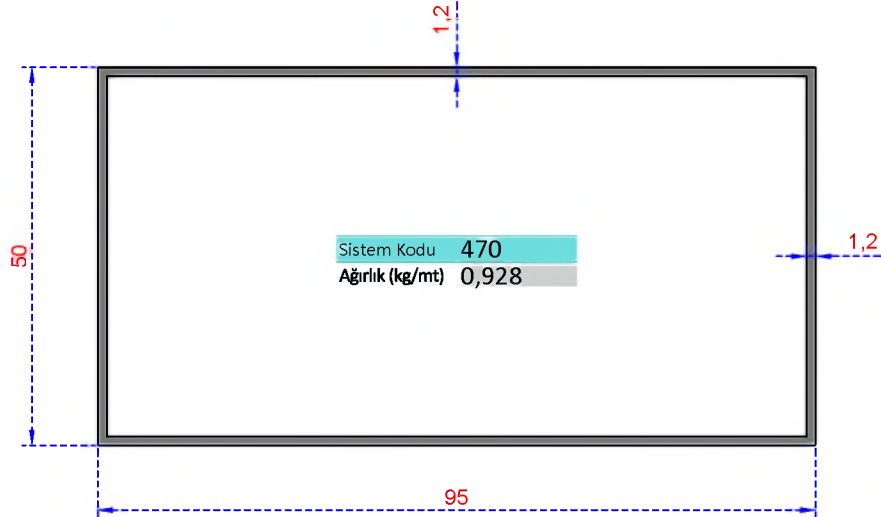

Sistem Kodu 468
Ağırlık (kg/mt) 0,362

Sistem Kodu 5273
Ağırlık (kg/mt) 0,284

Sistem Kodu 800
Ağırlık (kg/mt) 0,333

Sistem Kodu 6936
Ağırlık (kg/mt) 0,380

Sistem Kodu 801
Ağırlık (kg/mt) 0,369

KUTU SERİSİ

Sistem Kodu 802
Ağırlık (kg/mt) 0,280

Sistem Kodu 803
Ağırlık (kg/mt) 0,278

Sistem Kodu 804
Ağırlık (kg/mt) 0,312

Sistem Kodu 465
Ağırlık (kg/mt) 0,431

Sistem Kodu 462
Ağırlık (kg/mt) 0,570

Sistem Kodu 470
Ağırlık (kg/mt) 0,928

ÖZKOL
ALÜMİNYUM

KUTU SERİSİ

Sistem Kodu 471

Ağırlık (kg/mt) 0,585

Sistem Kodu 472

Ağırlık (kg/mt) 0,705