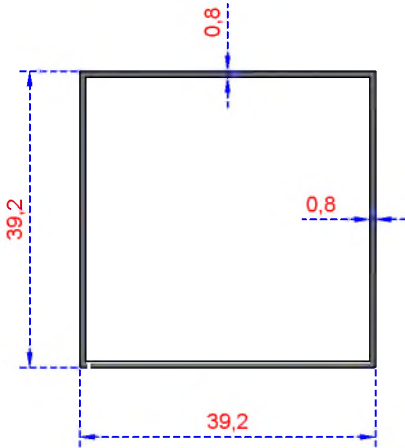

ÖZKOL
ALÜMİNYUM

KUTU PROFİLLERİ

KUTU

PROFİLLERİ

KUTU SERİSİ

Sistem Kodu 467
Ağırlık (kg/mt) 0,362

Sistem Kodu 230
Ağırlık (kg/mt) 0,555

Sistem Kodu 5304
Ağırlık (kg/mt) 0,252

Sistem Kodu 468
Ağırlık (kg/mt) 0,362

Sistem Kodu 5273
Ağırlık (kg/mt) 0,284

Sistem Kodu 800
Ağırlık (kg/mt) 0,333

Sistem Kodu 6936
Ağırlık (kg/mt) 0,380

Sistem Kodu 801
Ağırlık (kg/mt) 0,369

KUTU SERİSİ

Sistem Kodu 802
Ağırlık (kg/mt) 0,280

Sistem Kodu 803
Ağırlık (kg/mt) 0,278

Sistem Kodu 804
Ağırlık (kg/mt) 0,312

Sistem Kodu 465
Ağırlık (kg/mt) 0,431

Sistem Kodu 462
Ağırlık (kg/mt) 0,570

Sistem Kodu 470
Ağırlık (kg/mt) 0,928

ÖZKOL
ALÜMİNYUM