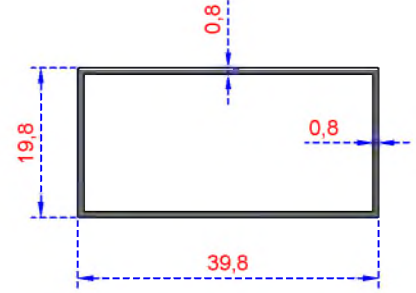

ÖZKOL
ALÜMİNYUM

KUTU PROFİLLERİ

KUTU

PROFİLLERİ

KUTU SERİSİ

Sistem Kodu 467
Ağırlık (kg/mt) 0,362

Sistem Kodu 230
Ağırlık (kg/mt) 0,555

Sistem Kodu 5304
Ağırlık (kg/mt) 0,252

Sistem Kodu 468
Ağırlık (kg/mt) 0,362

Sistem Kodu 5273
Ağırlık (kg/mt) 0,284

Sistem Kodu 800
Ağırlık (kg/mt) 0,333

Sistem Kodu 6936
Ağırlık (kg/mt) 0,380

Sistem Kodu 801
Ağırlık (kg/mt) 0,369

KUTU SERİSİ

Sistem Kodu 802
Ağırlık (kg/mt) 0,280

Sistem Kodu 803
Ağırlık (kg/mt) 0,278

Sistem Kodu 804
Ağırlık (kg/mt) 0,312

Sistem Kodu 465
Ağırlık (kg/mt) 0,431

Sistem Kodu 462
Ağırlık (kg/mt) 0,570

Sistem Kodu 470
Ağırlık (kg/mt) 0,928

ÖZKOL
ALÜMİNYUM