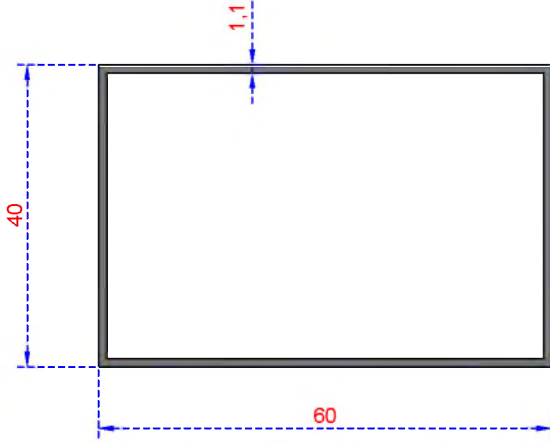

ÖZKOL
ALÜMİNYUM

KUTU SERİSİ

Sistem Kodu 471

Ağırlık (kg/mt) 0,585