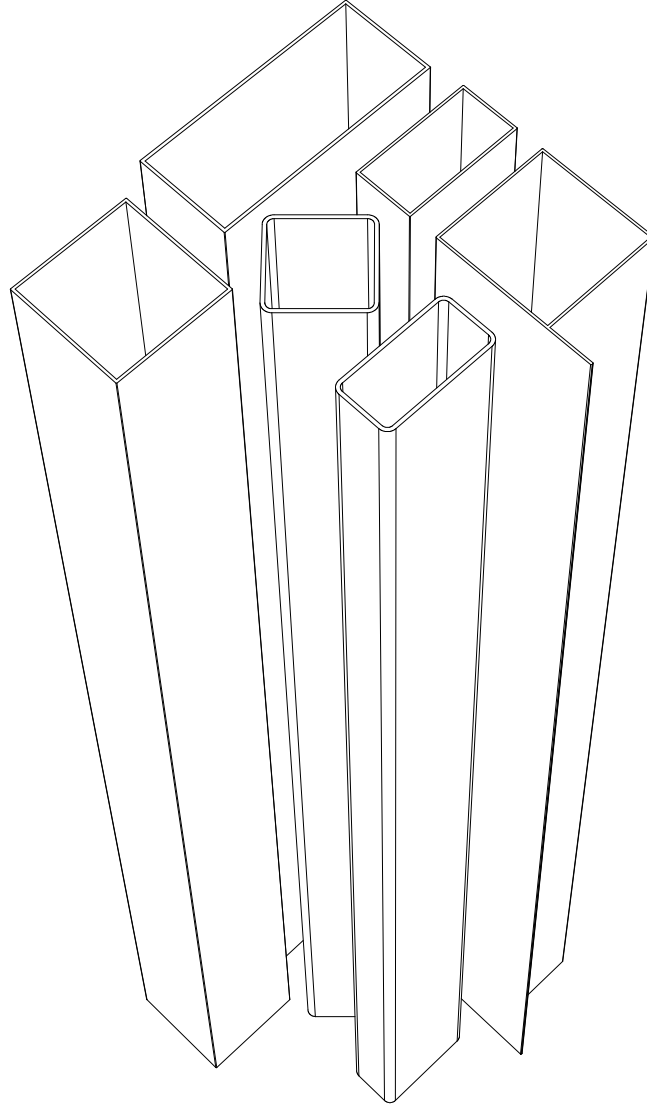

ÖZKOL
ALÜMİNYUM

KUTU PROFİLLERİ

KUTU

PROFİLLERİ

KUTU SERİSİ

Sistem Kodu 467
Ağırlık (kg/mt) 0,362

Sistem Kodu 230
Ağırlık (kg/mt) 0,555

Sistem Kodu 5304
Ağırlık (kg/mt) 0,252

Sistem Kodu 468
Ağırlık (kg/mt) 0,362

Sistem Kodu 5273
Ağırlık (kg/mt) 0,284

Sistem Kodu 800
Ağırlık (kg/mt) 0,333

Sistem Kodu 6936
Ağırlık (kg/mt) 0,380

Sistem Kodu 801
Ağırlık (kg/mt) 0,369

KUTU SERİSİ

Sistem Kodu 802
Ağırlık (kg/mt) 0,280