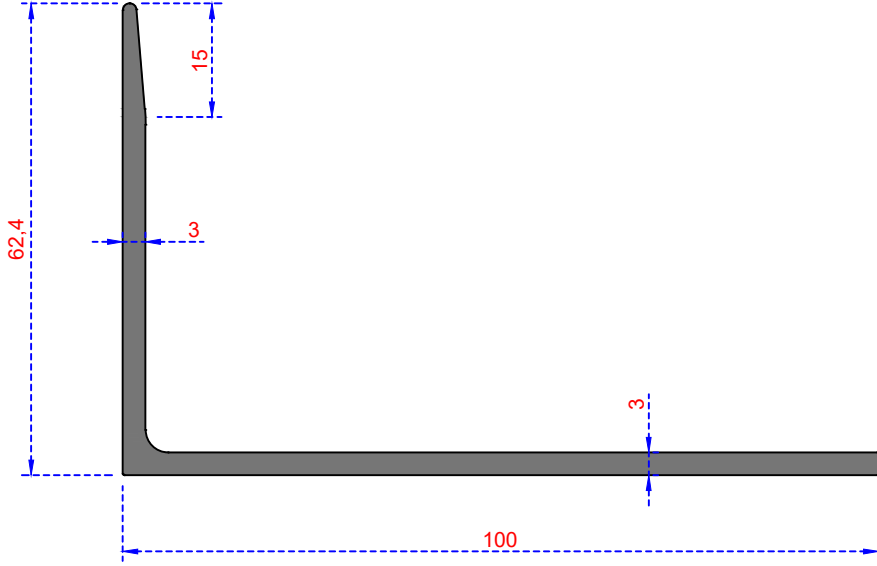

ÖZKOL
ALÜMİNYUM

KÖŞEBENT PROFİLLERİ

KÖŞEBENT PROFİLLERİ

ÖZKOL
ALÜMİNYUM

KÖŞEBENT SERİSİ

Sistem Kodu 457
Ağırlık (kg/mt) 0,055

Sistem Kodu 450
Ağırlık (kg/mt) 0,100

Sistem Kodu 452
Ağırlık (kg/mt) 0,145

Sistem Kodu 453
Ağırlık (kg/mt) 0,145

Sistem Kodu 454
Ağırlık (kg/mt) 0,260

Sistem Kodu 455
Ağırlık (kg/mt) 0,325

Sistem Kodu 456
Ağırlık (kg/mt) 0,390

Sistem Kodu 812
Ağırlık (kg/mt) 0,340

Sistem Kodu 6554
Ağırlık (kg/mt) 0,331

ÖZKOL
ALÜMİNYUM

KÖŞEBENT SERİSİ

Sistem Kodu 6562

Ağırlık (kg/mt) 1,275

Sistem Kodu 6563

Ağırlık (kg/mt) 1,440