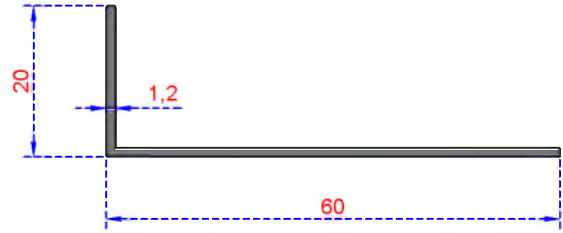

Sistem Kodu 454
Ağırlık (kg/mt) 0,260