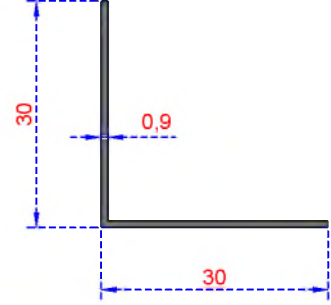

ÖZKOL
ALÜMİNYUM

KÖŞEBENT PROFİLLERİ

KÖŞEBENT PROFİLLERİ

ÖZKOL
ALÜMİNYUM

KÖŞEBENT SERİSİ

Sistem Kodu 457
Ağırlık (kg/mt) 0,055

Sistem Kodu 450
Ağırlık (kg/mt) 0,100

Sistem Kodu 452
Ağırlık (kg/mt) 0,145

Sistem Kodu 453
Ağırlık (kg/mt) 0,145

Sistem Kodu 454
Ağırlık (kg/mt) 0,260

Sistem Kodu 455
Ağırlık (kg/mt) 0,325

Sistem Kodu 456
Ağırlık (kg/mt) 0,390

Sistem Kodu 812
Ağırlık (kg/mt) 0,340

Sistem Kodu 6554
Ağırlık (kg/mt) 0,331

ÖZKOL
ALÜMİNYUM

KÖŞEBENT SERİSİ

Sistem Kodu 6562

Ağırlık (kg/mt) 1,275

Sistem Kodu 6563

Ağırlık (kg/mt) 1,440