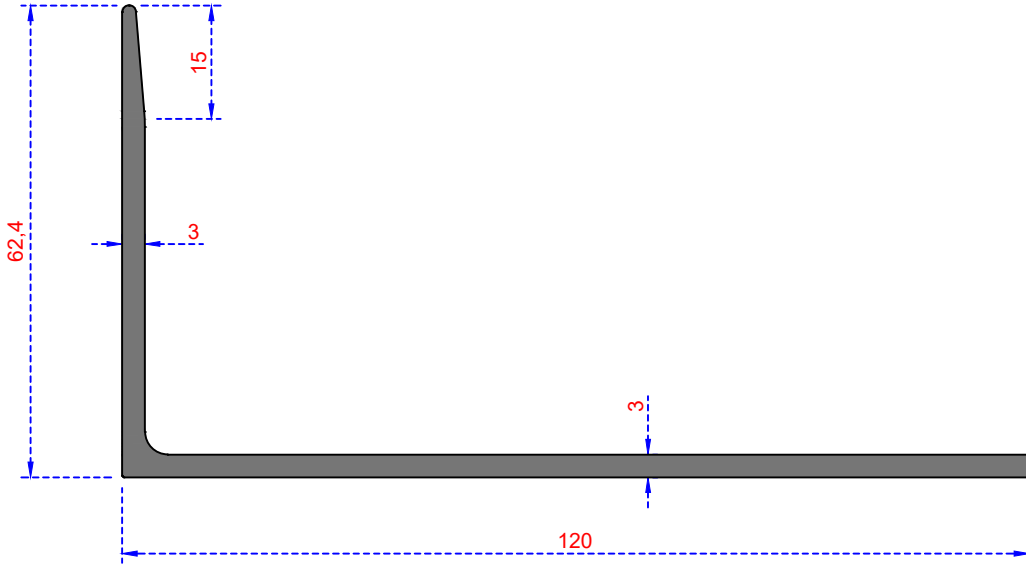

ÖZKOL
ALÜMİNYUM

KÖŞEBENT PROFİLLERİ

KÖŞEBENT PROFİLLERİ

ÖZKOL
ALÜMİNYUM

KÖŞEBENT SERİSİ

Sistem Kodu 457
Ağırlık (kg/mt) 0,055

Sistem Kodu 450
Ağırlık (kg/mt) 0,100

Sistem Kodu 452
Ağırlık (kg/mt) 0,145

Sistem Kodu 453
Ağırlık (kg/mt) 0,145

Sistem Kodu 454
Ağırlık (kg/mt) 0,260

Sistem Kodu 455
Ağırlık (kg/mt) 0,325

Sistem Kodu 456
Ağırlık (kg/mt) 0,390

Sistem Kodu 812
Ağırlık (kg/mt) 0,340

Sistem Kodu 6554
Ağırlık (kg/mt) 0,331

ÖZKOL
ALÜMİNYUM

KÖŞEBENT SERİSİ

Sistem Kodu 6562

Ağırlık (kg/mt) 1,275

Sistem Kodu 6563

Ağırlık (kg/mt) 1,440