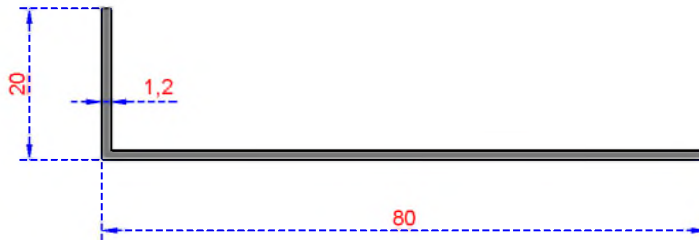

ÖZKOL
ALÜMİNYUM

KÖŞEBENT PROFİLLERİ

KÖŞEBENT PROFİLLERİ

ÖZKOL
ALÜMİNYUM

KÖŞEBENT SERİSİ

Sistem Kodu 457
Ağırlık (kg/mt) 0,055

Sistem Kodu 450
Ağırlık (kg/mt) 0,100

Sistem Kodu 452
Ağırlık (kg/mt) 0,145

Sistem Kodu 453
Ağırlık (kg/mt) 0,145

Sistem Kodu 454
Ağırlık (kg/mt) 0,260

Sistem Kodu 455
Ağırlık (kg/mt) 0,325

Sistem Kodu 456
Ağırlık (kg/mt) 0,390

Sistem Kodu 812
Ağırlık (kg/mt) 0,340

Sistem Kodu 6554
Ağırlık (kg/mt) 0,331

ÖZKOL
ALÜMİNYUM

KÖŞEBENT SERİSİ

Sistem Kodu 6562

Ağırlık (kg/mt) 1,275

Sistem Kodu 6563

Ağırlık (kg/mt) 1,440