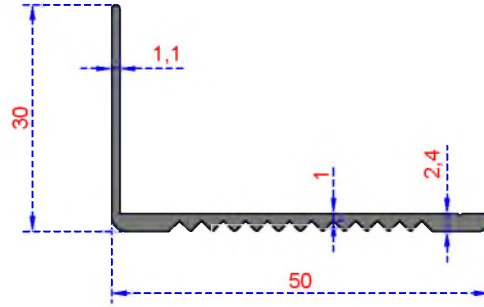

ÖZKOL
ALÜMİNYUM

KÖŞEBENT PROFİLLERİ

KÖŞEBENT PROFİLLERİ

ÖZKOL
ALÜMİNYUM

KÖŞEBENT SERİSİ

Sistem Kodu 457
Ağırlık (kg/mt) 0,055

Sistem Kodu 450
Ağırlık (kg/mt) 0,100

Sistem Kodu 452
Ağırlık (kg/mt) 0,145

Sistem Kodu 453
Ağırlık (kg/mt) 0,145

Sistem Kodu 454
Ağırlık (kg/mt) 0,260

Sistem Kodu 455
Ağırlık (kg/mt) 0,325

Sistem Kodu 456
Ağırlık (kg/mt) 0,390

Sistem Kodu 812
Ağırlık (kg/mt) 0,340

Sistem Kodu 6554
Ağırlık (kg/mt) 0,331

ÖZKOL
ALÜMİNYUM

KÖŞEBENT SERİSİ

Sistem Kodu 6562

Ağırlık (kg/mt) 1,275

Sistem Kodu 6563

Ağırlık (kg/mt) 1,440