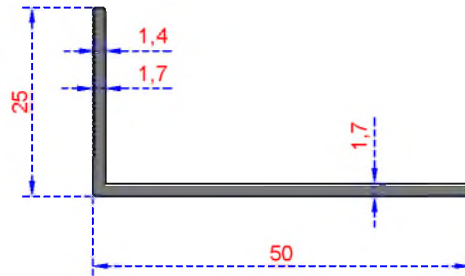

Sistem Kodu 453
Ağırlık (kg/mt) 0,145

Sistem Kodu 454
Ağırlık (kg/mt) 0,260

Sistem Kodu 455
Ağırlık (kg/mt) 0,325

Sistem Kodu 456
Ağırlık (kg/mt) 0,390

Sistem Kodu 812
Ağırlık (kg/mt) 0,340

Sistem Kodu 6554
Ağırlık (kg/mt) 0,331

ÖZKOL
ALÜMİNYUM

KÖŞEBENT SERİSİ

Sistem Kodu 6562

Ağırlık (kg/mt) 1,275

Sistem Kodu 6563

Ağırlık (kg/mt) 1,440