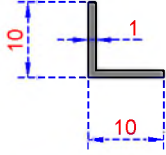

ÖZKOL
ALÜMİNYUM

KÖŞEBENT PROFİLLERİ

KÖŞEBENT PROFİLLERİ

ÖZKOL
ALÜMİNYUM

KÖŞEBENT SERİSİ

Sistem Kodu 457
Ağırlık (kg/mt) 0,055

Sistem Kodu 450
Ağırlık (kg/mt) 0,100

Sistem Kodu 452
Ağırlık (kg/mt) 0,145

Sistem Kodu 453
Ağırlık (kg/mt) 0,145

Sistem Kodu 454
Ağırlık (kg/mt) 0,260

Sistem Kodu 455
Ağırlık (kg/mt) 0,325

Sistem Kodu 456
Ağırlık (kg/mt) 0,390

Sistem Kodu 812
Ağırlık (kg/mt) 0,340

Sistem Kodu 6554
Ağırlık (kg/mt) 0,331