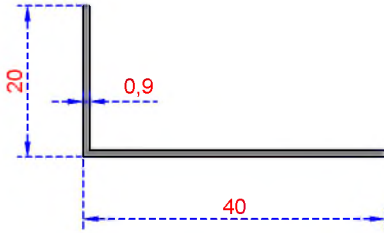

ÖZKOL
ALÜMİNYUM

KÖŞEBENT PROFİLLERİ

KÖŞEBENT PROFİLLERİ

ÖZKOL
ALÜMİNYUM

KÖŞEBENT SERİSİ

Sistem Kodu 457
Ağırlık (kg/mt) 0,055

Sistem Kodu 450
Ağırlık (kg/mt) 0,100

Sistem Kodu 452
Ağırlık (kg/mt) 0,145

Sistem Kodu 453
Ağırlık (kg/mt) 0,145

Sistem Kodu 454
Ağırlık (kg/mt) 0,260

Sistem Kodu 455
Ağırlık (kg/mt) 0,325

Sistem Kodu 456
Ağırlık (kg/mt) 0,390

Sistem Kodu 812
Ağırlık (kg/mt) 0,340

Sistem Kodu 6554
Ağırlık (kg/mt) 0,331