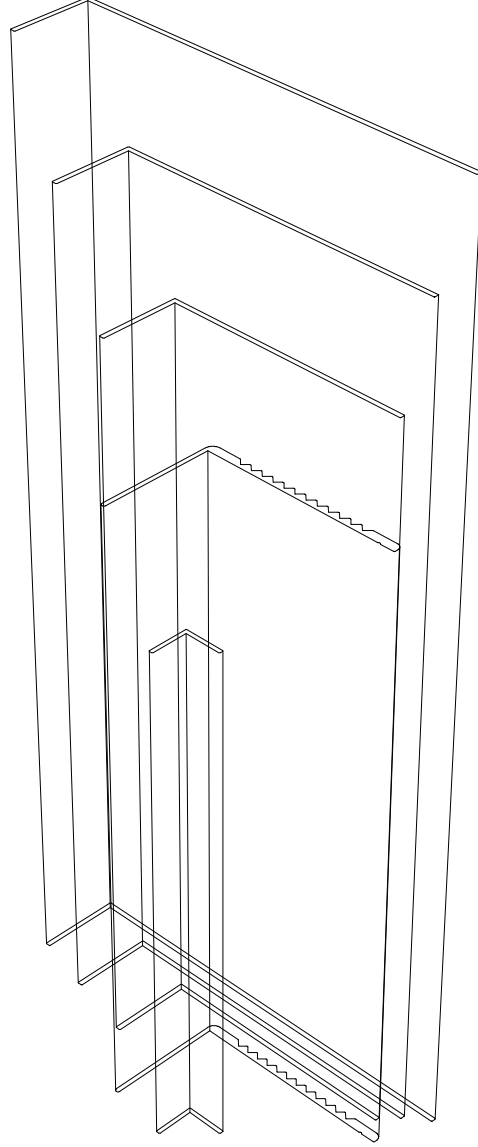

ÖZKOL
ALÜMİNYUM

KÖŞEBENT PROFİLLERİ

KÖŞEBENT PROFİLLERİ

ÖZKOL
ALÜMİNYUM

KÖŞEBENT SERİSİ

Sistem Kodu 457
Ağırlık (kg/mt) 0,055

Sistem Kodu 450
Ağırlık (kg/mt) 0,100

Sistem Kodu 452
Ağırlık (kg/mt) 0,145

Sistem Kodu 453
Ağırlık (kg/mt) 0,145

Sistem Kodu 454
Ağırlık (kg/mt) 0,260

Sistem Kodu 455
Ağırlık (kg/mt) 0,325

Sistem Kodu 456
Ağırlık (kg/mt) 0,390

Sistem Kodu 812
Ağırlık (kg/mt) 0,340

Sistem Kodu 6554
Ağırlık (kg/mt) 0,331

ÖZKOL
ALÜMİNYUM

KÖŞEBENT SERİSİ

Sistem Kodu 6562

Ağırlık (kg/mt) 1,275

Sistem Kodu 6563

Ağırlık (kg/mt) 1,440