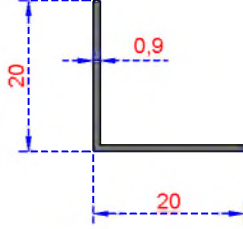

ÖZKOL
ALÜMİNYUM

KÖŞEBENT PROFİLLERİ

KÖŞEBENT PROFİLLERİ

ÖZKOL
ALÜMİNYUM

KÖŞEBENT SERİSİ

Sistem Kodu 457
Ağırlık (kg/mt) 0,055

Sistem Kodu 450
Ağırlık (kg/mt) 0,100

Sistem Kodu 452
Ağırlık (kg/mt) 0,145

Sistem Kodu 453
Ağırlık (kg/mt) 0,145

Sistem Kodu 454
Ağırlık (kg/mt) 0,260

Sistem Kodu 455
Ağırlık (kg/mt) 0,325

Sistem Kodu 456
Ağırlık (kg/mt) 0,390

Sistem Kodu 812
Ağırlık (kg/mt) 0,340

Sistem Kodu 6554
Ağırlık (kg/mt) 0,331