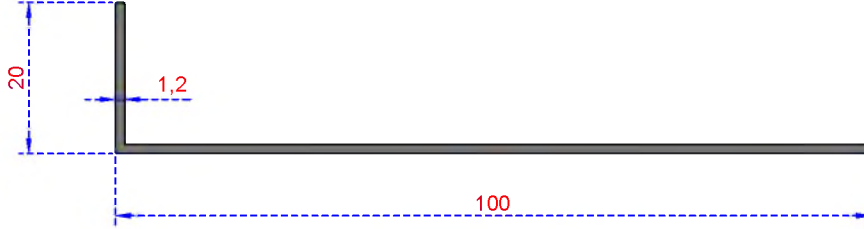

ÖZKOL
ALÜMİNYUM

KÖŞEBENT PROFİLLERİ

KÖŞEBENT PROFİLLERİ

ÖZKOL
ALÜMİNYUM

KÖŞEBENT SERİSİ

Sistem Kodu 457
Ağırlık (kg/mt) 0,055

Sistem Kodu 450
Ağırlık (kg/mt) 0,100

Sistem Kodu 452
Ağırlık (kg/mt) 0,145

Sistem Kodu 453
Ağırlık (kg/mt) 0,145

Sistem Kodu 454
Ağırlık (kg/mt) 0,260

Sistem Kodu 455
Ağırlık (kg/mt) 0,325

Sistem Kodu 456
Ağırlık (kg/mt) 0,390

Sistem Kodu 812
Ağırlık (kg/mt) 0,340

Sistem Kodu 6554
Ağırlık (kg/mt) 0,331

ÖZKOL
ALÜMİNYUM

KÖŞEBENT SERİSİ

Sistem Kodu 6562

Ağırlık (kg/mt) 1,275

Sistem Kodu 6563

Ağırlık (kg/mt) 1,440