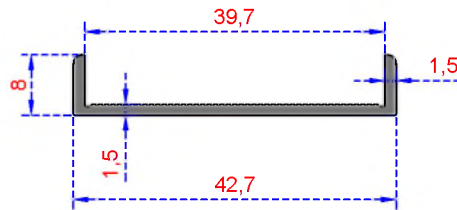

ÖZKOL
ALÜMİNYUM

KAPI PROFİLLERİ

KAPI SERİSİ

PROFİLLERİ

KAPI SERİSİ

Sistem Kodu 7500
Ağırlık (kg/mt) 0,800

Sistem Kodu 7501
Ağırlık (kg/mt) 0,381

Sistem Kodu 7502
Ağırlık (kg/mt) 1,204

Sistem Kodu 7503
Ağırlık (kg/mt) 1,378

Sistem Kodu 7504
Ağırlık (kg/mt) 0,212