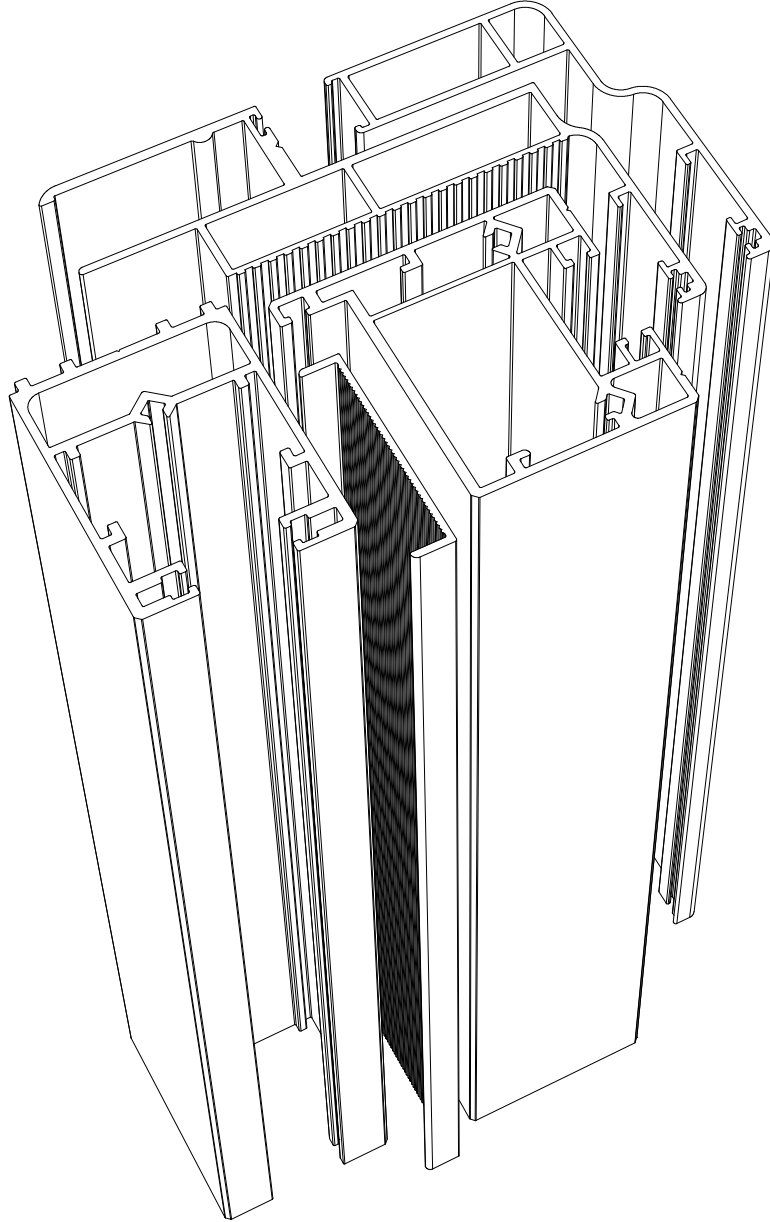

ÖZKOL
ALÜMİNYUM

KAPI PROFİLLERİ

KAPI SERİSİ

PROFİLLERİ

KAPI SERİSİ

Sistem Kodu 7500
Ağırlık (kg/mt) 0,800

Sistem Kodu 7501
Ağırlık (kg/mt) 0,381

Sistem Kodu 7502
Ağırlık (kg/mt) 1,204

Sistem Kodu 7503
Ağırlık (kg/mt) 1,378

Sistem Kodu 7504
Ağırlık (kg/mt) 0,212