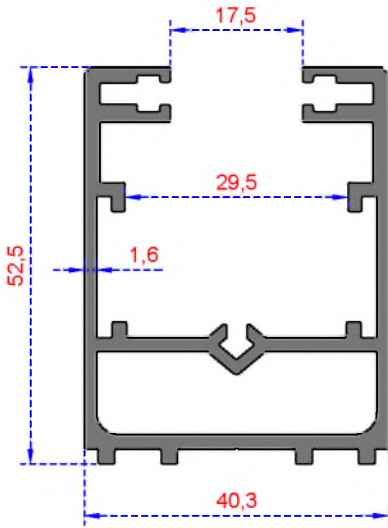

ÖZKOL
ALÜMİNYUM

KAPI PROFİLLERİ

KAPI SERİSİ

PROFİLLERİ

KAPI SERİSİ

Sistem Kodu 7500
Ağırlık (kg/mt) 0,800

Sistem Kodu 7501
Ağırlık (kg/mt) 0,381

Sistem Kodu 7502
Ağırlık (kg/mt) 1,204

Sistem Kodu 7503
Ağırlık (kg/mt) 1,378

Sistem Kodu 7504
Ağırlık (kg/mt) 0,212