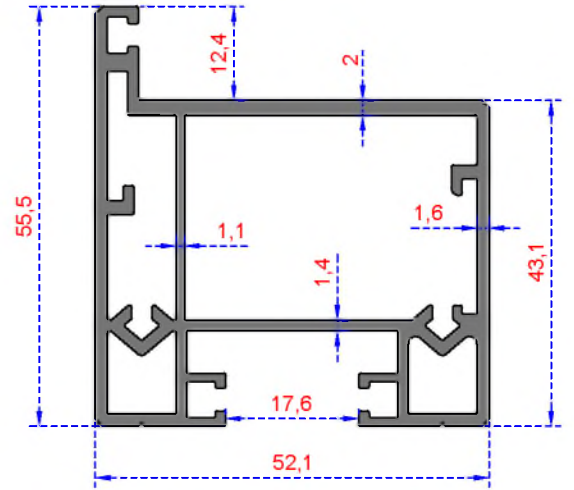

ÖZKOL
ALÜMİNYUM

KAPI PROFİLLERİ

KAPI SERİSİ

PROFİLLERİ

KAPI SERİSİ

Sistem Kodu 7500
Ağırlık (kg/mt) 0,800

Sistem Kodu 7501
Ağırlık (kg/mt) 0,381

Sistem Kodu 7502
Ağırlık (kg/mt) 1,204

Sistem Kodu 7503
Ağırlık (kg/mt) 1,378

Sistem Kodu 7504
Ağırlık (kg/mt) 0,212