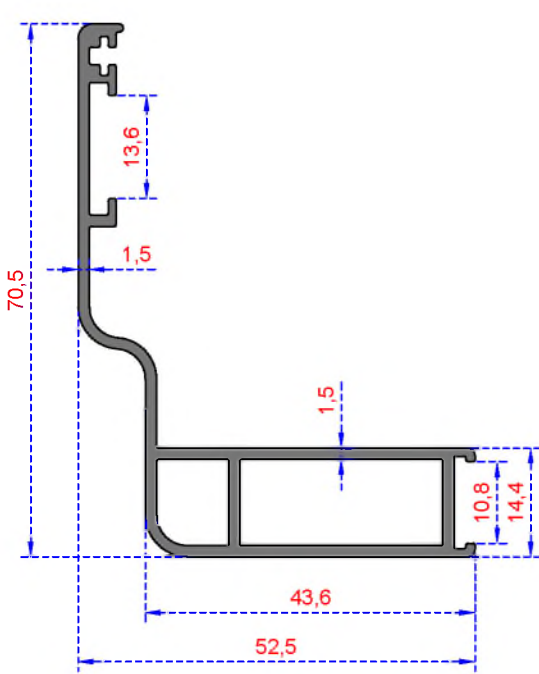

ÖZKOL
ALÜMİNYUM

KAPI PROFİLLERİ

KAPI SERİSİ

PROFİLLERİ

KAPI SERİSİ

Sistem Kodu 7500
Ağırlık (kg/mt) 0,800

Sistem Kodu 7501
Ağırlık (kg/mt) 0,381

Sistem Kodu 7502
Ağırlık (kg/mt) 1,204

Sistem Kodu 7503
Ağırlık (kg/mt) 1,378

Sistem Kodu 7504
Ağırlık (kg/mt) 0,212