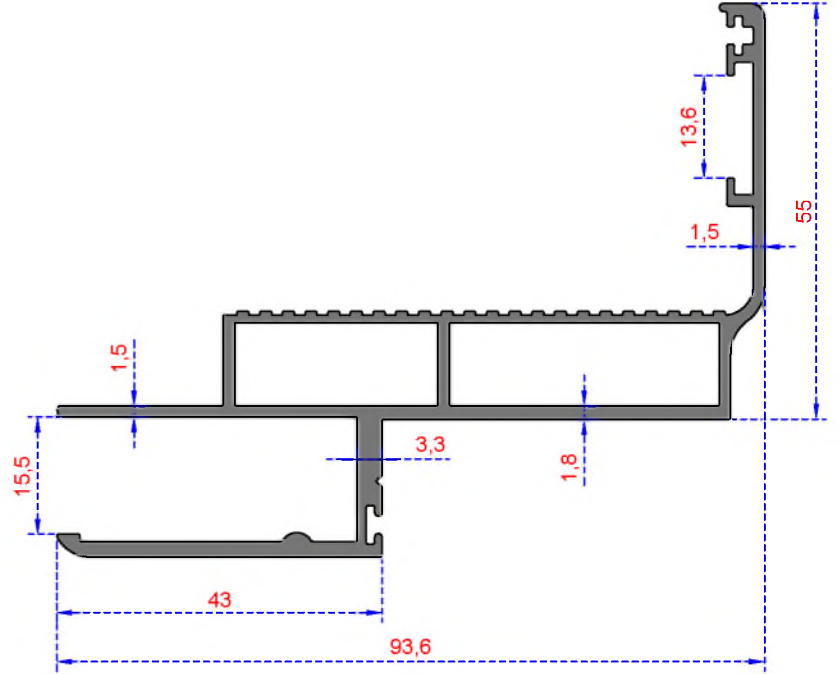

ÖZKOL
ALÜMİNYUM

KAPI PROFİLLERİ

KAPI SERİSİ

PROFİLLERİ

KAPI SERİSİ

Sistem Kodu 7500
Ağırlık (kg/mt) 0,800

Sistem Kodu 7501
Ağırlık (kg/mt) 0,381

Sistem Kodu 7502
Ağırlık (kg/mt) 1,204

Sistem Kodu 7503
Ağırlık (kg/mt) 1,378

Sistem Kodu 7504
Ağırlık (kg/mt) 0,212