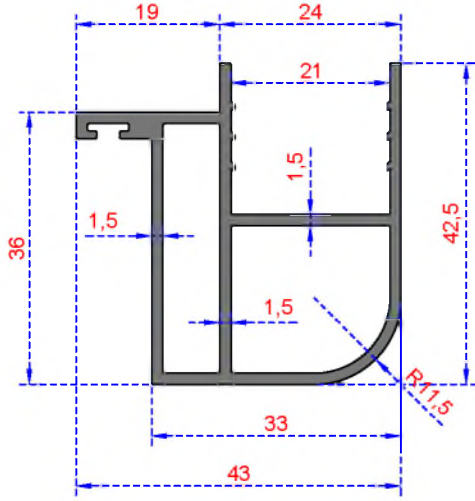

ÖZKOL
ALÜMİNYUM

BARIYER PROFİLLERİ

BARIYER SERİSİ PROFİLLERİ

BARIYER SERİSİ

Sistem Kodu **6684**
Ağırlık (kg/mt) **0,785**

Sistem Kodu **6685**
Ağırlık (kg/mt) **0,690**

Sistem Kodu **6686**
Ağırlık (kg/mt) **0,580**

Sistem Kodu **6687**
Ağırlık (kg/mt) **0,625**

Sistem Kodu **6688**
Ağırlık (kg/mt) **0,735**