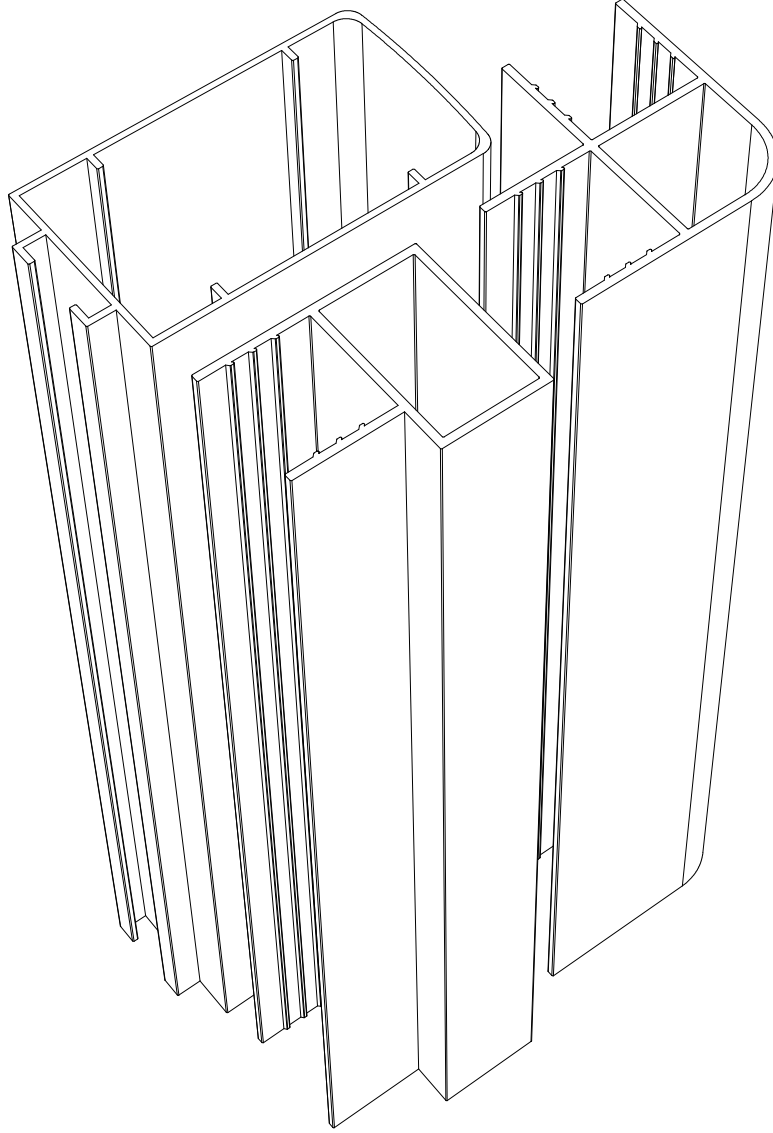

ÖZKOL
ALÜMİNYUM

BARIYER PROFİLLERİ

BARIYER SERİSİ PROFİLLERİ

BARIYER SERİSİ

Sistem Kodu **6684**
Ağırlık (kg/mt) **0,785**

Sistem Kodu **6685**
Ağırlık (kg/mt) **0,690**

Sistem Kodu **6686**
Ağırlık (kg/mt) **0,580**

Sistem Kodu **6687**
Ağırlık (kg/mt) **0,625**

Sistem Kodu **6688**
Ağırlık (kg/mt) **0,735**