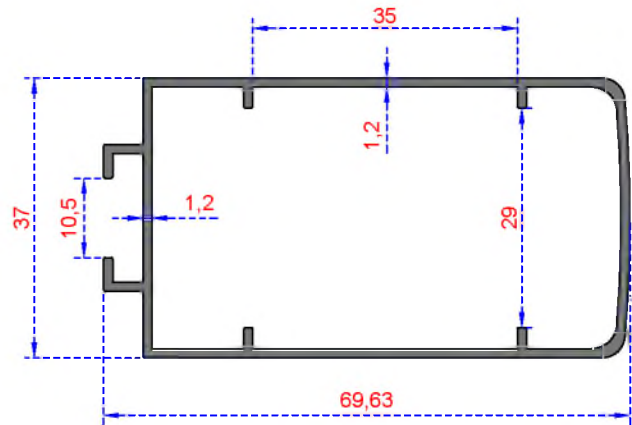

ÖZKOL
ALÜMİNYUM

BARIYER PROFİLLERİ

BARIYER SERİSİ PROFİLLERİ

BARIYER SERİSİ

Sistem Kodu **6684**
Ağırlık (kg/mt) **0,785**

Sistem Kodu **6685**
Ağırlık (kg/mt) **0,690**

Sistem Kodu **6686**
Ağırlık (kg/mt) **0,580**

Sistem Kodu **6687**
Ağırlık (kg/mt) **0,625**

Sistem Kodu **6688**
Ağırlık (kg/mt) **0,735**