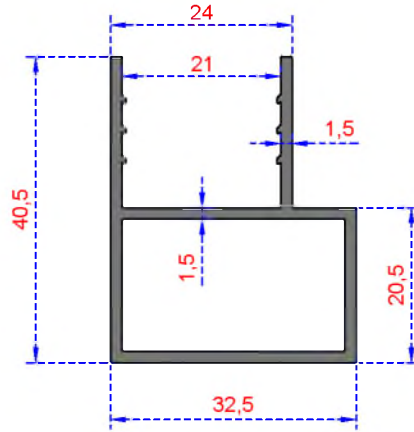

ÖZKOL
ALÜMİNYUM

BARIYER PROFİLLERİ

BARIYER SERİSİ PROFİLLERİ

BARIYER SERİSİ

Sistem Kodu **6684**
Ağırlık (kg/mt) **0,785**

Sistem Kodu **6685**
Ağırlık (kg/mt) **0,690**

Sistem Kodu **6686**
Ağırlık (kg/mt) **0,580**

Sistem Kodu **6687**
Ağırlık (kg/mt) **0,625**

Sistem Kodu **6688**
Ağırlık (kg/mt) **0,735**