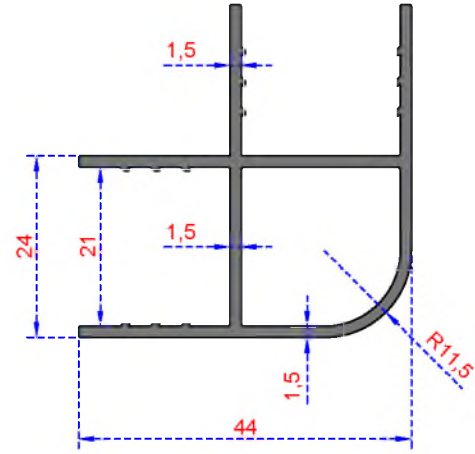

ÖZKOL
ALÜMİNYUM

BARIYER PROFİLLERİ

BARIYER SERİSİ PROFİLLERİ

BARIYER SERİSİ

Sistem Kodu **6684**
Ağırlık (kg/mt) **0,785**

Sistem Kodu **6685**
Ağırlık (kg/mt) **0,690**

Sistem Kodu **6686**
Ağırlık (kg/mt) **0,580**

Sistem Kodu **6687**
Ağırlık (kg/mt) **0,625**

Sistem Kodu **6688**
Ağırlık (kg/mt) **0,735**