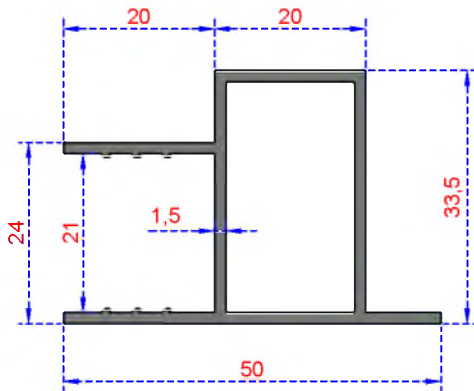

ÖZKOL
ALÜMİNYUM

BARIYER PROFİLLERİ

BARIYER SERİSİ PROFİLLERİ

BARIYER SERİSİ

Sistem Kodu **6684**
Ağırlık (kg/mt) **0,785**

Sistem Kodu **6685**
Ağırlık (kg/mt) **0,690**

Sistem Kodu **6686**
Ağırlık (kg/mt) **0,580**

Sistem Kodu **6687**
Ağırlık (kg/mt) **0,625**

Sistem Kodu **6688**
Ağırlık (kg/mt) **0,735**