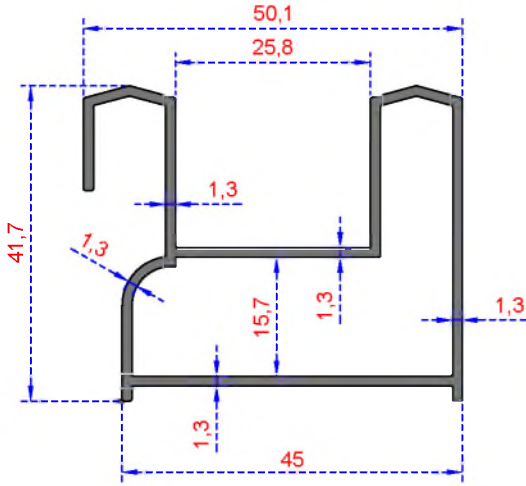

# 2000 SÜRME SERİSİ PROFİLLERİ

ÖZKOL  
ALÜMİNYUM

## 2000 SÜRME SERİSİ

Sistem Kodu 3000  
Ağırlık (kg/mt) 0,724

Sistem Kodu 3001  
Ağırlık (kg/mt) 0,795

Sistem Kodu 3002  
Ağırlık (kg/mt) 0,246

Sistem Kodu 3003  
Ağırlık (kg/mt) 0,172

Sistem Kodu 3004  
Ağırlık (kg/mt) 0,356