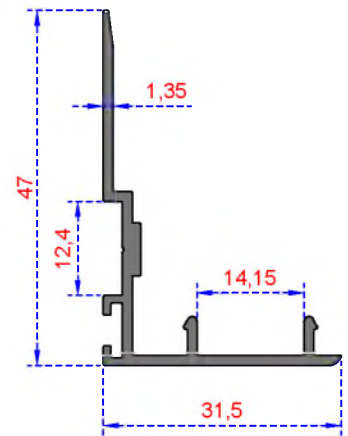

## 2000 SÜRME SERİSİ

Sistem Kodu 3000  
Ağırlık (kg/mt) 0,724

Sistem Kodu 3001  
Ağırlık (kg/mt) 0,795

Sistem Kodu 3002  
Ağırlık (kg/mt) 0,246

Sistem Kodu 3003  
Ağırlık (kg/mt) 0,172

Sistem Kodu 3004  
Ağırlık (kg/mt) 0,356