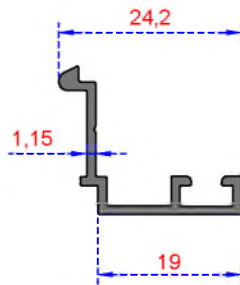

## 2000 SÜRME SERİSİ

Sistem Kodu 3000  
Ağırlık (kg/mt) 0,724

Sistem Kodu 3001  
Ağırlık (kg/mt) 0,795

Sistem Kodu 3002  
Ağırlık (kg/mt) 0,246

Sistem Kodu 3003  
Ağırlık (kg/mt) 0,172

Sistem Kodu 3004  
Ağırlık (kg/mt) 0,356