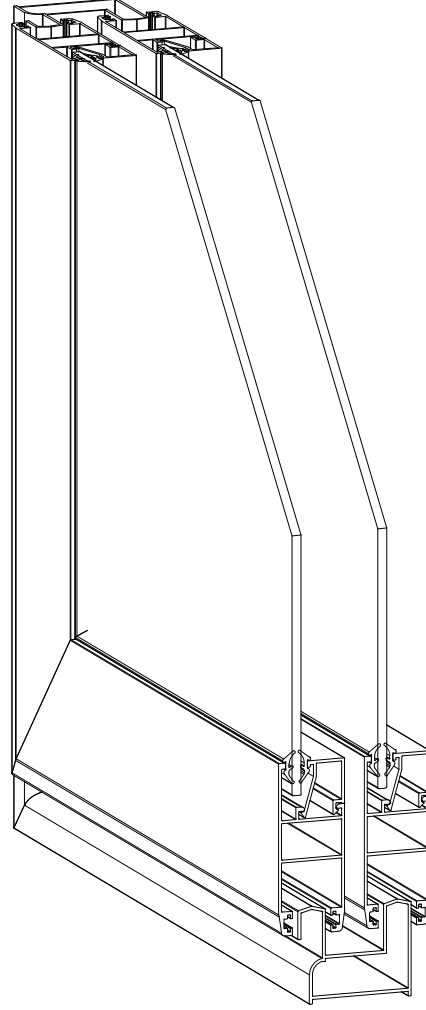

ÖZKOL  
ALÜMİNYUM

2000 SÜRME SERİSİ PROFİLLERİ

# 2000 SÜRME SERİSİ PROFİLLERİ

ÖZKOL  
ALÜMİNYUM

## 2000 SÜRME SERİSİ

Sistem Kodu 3000  
Ağırlık (kg/mt) 0,724

Sistem Kodu 3001  
Ağırlık (kg/mt) 0,795

Sistem Kodu 3002  
Ağırlık (kg/mt) 0,246

Sistem Kodu 3003  
Ağırlık (kg/mt) 0,172

Sistem Kodu 3004  
Ağırlık (kg/mt) 0,356