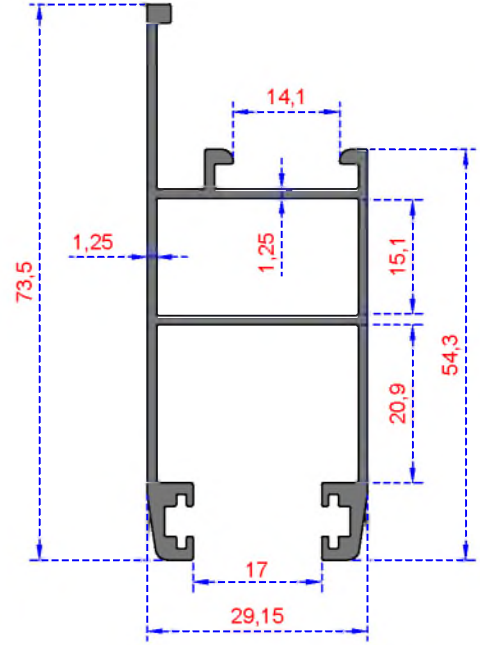

# 2000 SÜRME SERİSİ PROFİLLERİ

ÖZKOL  
ALÜMİNYUM

## 2000 SÜRME SERİSİ

Sistem Kodu 3000  
Ağırlık (kg/mt) 0,724

Sistem Kodu 3001  
Ağırlık (kg/mt) 0,795

Sistem Kodu 3002  
Ağırlık (kg/mt) 0,246

Sistem Kodu 3003  
Ağırlık (kg/mt) 0,172

Sistem Kodu 3004  
Ağırlık (kg/mt) 0,356