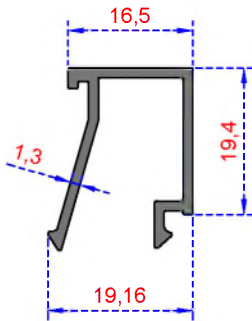

# 2000 SÜRME SERİSİ PROFİLLERİ

ÖZKOL  
ALÜMİNYUM

## 2000 SÜRME SERİSİ

Sistem Kodu 3000  
Ağırlık (kg/mt) 0,724

Sistem Kodu 3001  
Ağırlık (kg/mt) 0,795

Sistem Kodu 3002  
Ağırlık (kg/mt) 0,246

Sistem Kodu 3003  
Ağırlık (kg/mt) 0,172

Sistem Kodu 3004  
Ağırlık (kg/mt) 0,356