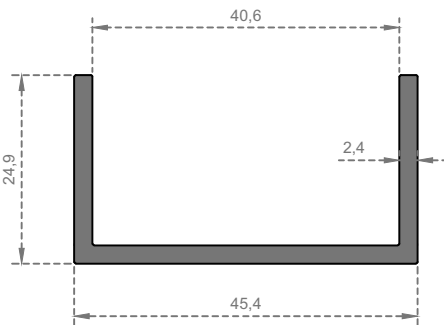

Sistem Kodu
System Code **6778**
Ağırlık (kg/mt)
Weight (kg/mt) **0,590**