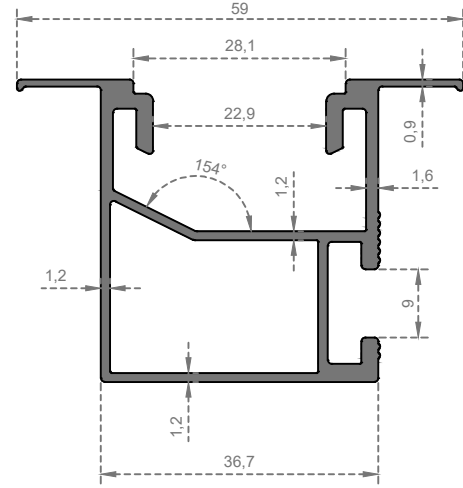

Ağırlık (kg/mt)

Weight (kg/mt) 2,355

Sistem Kodu 6783

System Code

Ağırlık (kg/mt)

Weight (kg/mt) 9,305

Sistem Kodu
System Code **6784**
Ağırlık (kg/mt)
Weight (kg/mt) **0,945**

Sistem Kodu
System Code **6785**
Ağırlık (kg/mt)
Weight (kg/mt) **0,810**