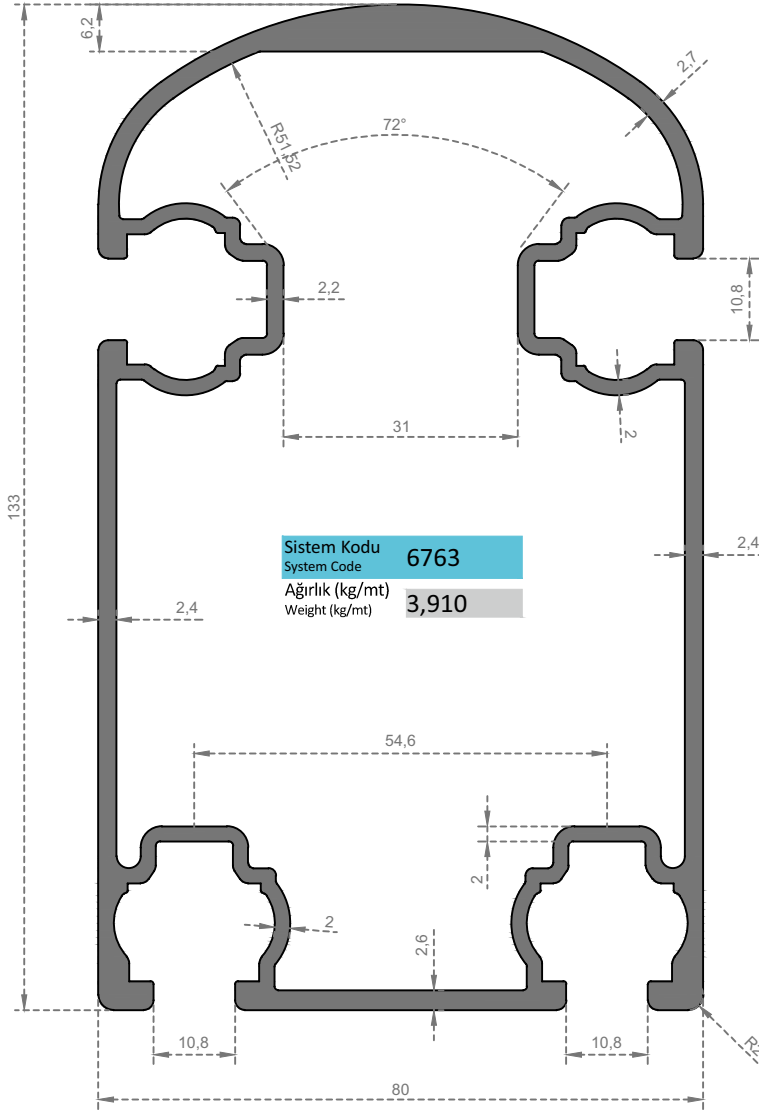

GÜNEŞ ENERJİSİ