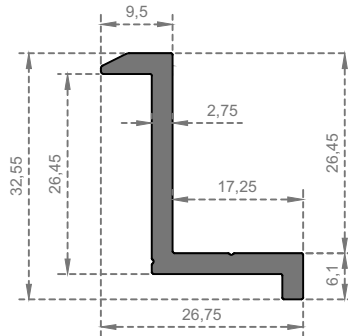

Sistem Kodu
System Code **6775**
Ağırlık (kg/mt)
Weight (kg/mt) **0,415**