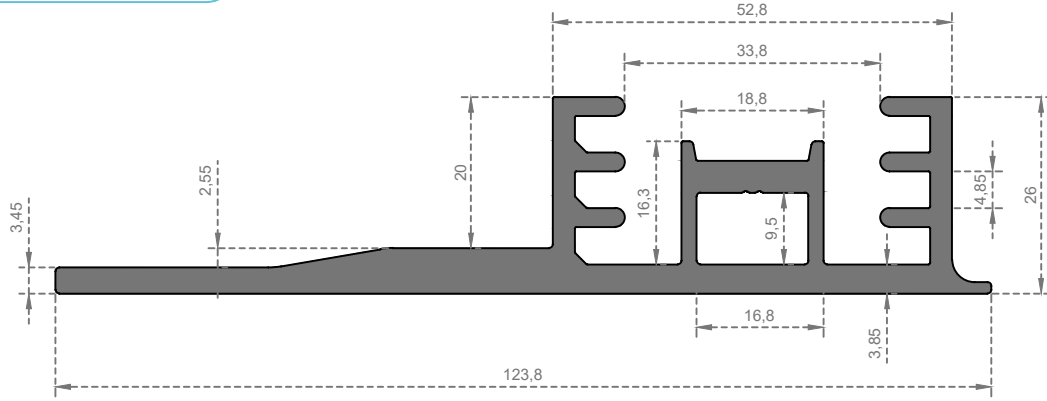

Sistem Kodu
System Code **6779**
Ağırlık (kg/mt)
Weight (kg/mt) **0,850**

Sistem Kodu
System Code **6780**
Ağırlık (kg/mt)
Weight (kg/mt) **0,690**

ÖZKOL
ALÜMİNYUM

GÜNEŞ ENERJİSİ

Sistem Kodu 6782

System Code