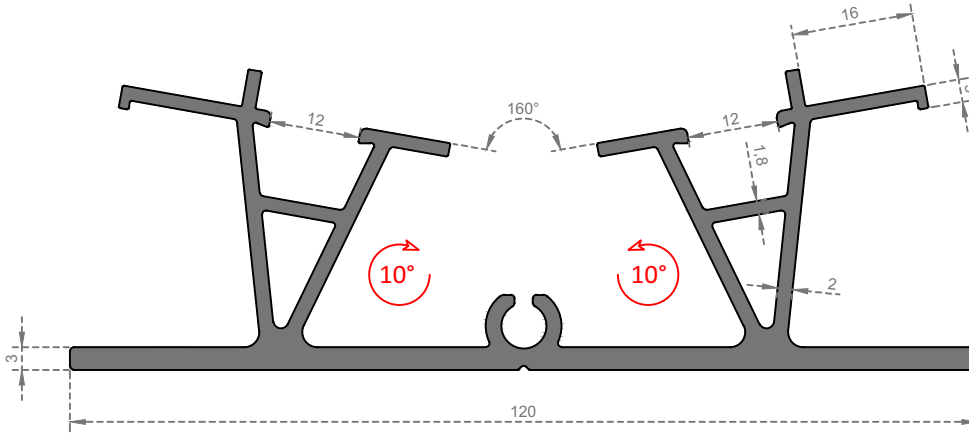

GÜNEŞ ENERJİSİ

GÜNEŞ ENERJİSİ

Sistem Kodu **6769**
System Code
Ağırlık (kg/mt) **1,030**
Weight (kg/mt)

Sistem Kodu **6771**
System Code
Ağırlık (kg/mt) **1,280**
Weight (kg/mt)

Sistem Kodu **6770**
System Code
Ağırlık (kg/mt) **2,215**
Weight (kg/mt)