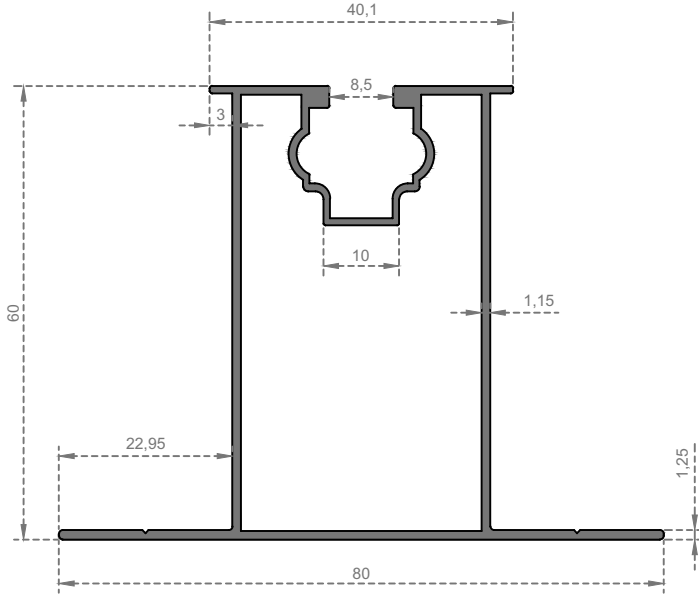

Sistem Kodu
System Code **6726**
Ağırlık (kg/mt)
Weight (kg/mt) **0,805**

Sistem Kodu
System Code **6727**
Ağırlık (kg/mt)
Weight (kg/mt) **0,645**

Sistem Kodu
System Code **6733**
Ağırlık (kg/mt)
Weight (kg/mt) **0,742**

Sistem Kodu
System Code **6734**
Ağırlık (kg/mt)
Weight (kg/mt) **0,560**

Sistem Kodu
System Code **6728**
Ağırlık (kg/mt)
Weight (kg/mt) **0,940**

Sistem Kodu
System Code **6729**
Ağırlık (kg/mt)
Weight (kg/mt) **0,765**