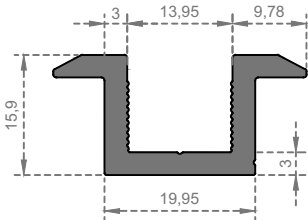

Sistem Kodu
System Code **6774**
Ağırlık (kg/mt)
Weight (kg/mt) **0,470**