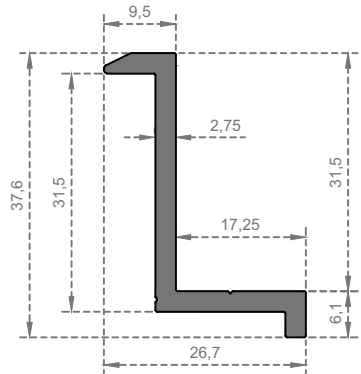

GÜNEŞ ENERJİSİ

GÜNEŞ ENERJİSİ

Sistem Kodu **6769**
System Code
Ağırlık (kg/mt) **1,030**
Weight (kg/mt)

Sistem Kodu **6771**
System Code
Ağırlık (kg/mt) **1,280**
Weight (kg/mt)

Sistem Kodu **6770**
System Code
Ağırlık (kg/mt) **2,215**
Weight (kg/mt)

Sistem Kodu
System Code **6772**
Ağırlık (kg/mt)
Weight (kg/mt) **0,380**

Sistem Kodu
System Code **6773**
Ağırlık (kg/mt)
Weight (kg/mt) **1,115**

Sistem Kodu
System Code **6774**
Ağırlık (kg/mt)
Weight (kg/mt) **0,470**

Sistem Kodu
System Code **6775**
Ağırlık (kg/mt)
Weight (kg/mt) **0,415**

Sistem Kodu
System Code **6781**
Ağırlık (kg/mt)
Weight (kg/mt) **0,445**

Sistem Kodu
System Code **6778**
Ağırlık (kg/mt)
Weight (kg/mt) **0,590**