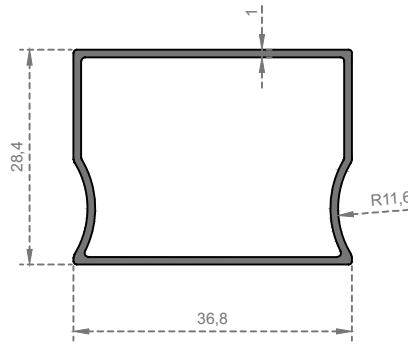

Sistem Kodu
System Code

6736

Ağırlık (kg/mt)
Weight (kg/mt)

3,750

GÜNEŞ ENERJİSİ

Sistem Kodu
System Code **6737**
Ağırlık (kg/mt)
Weight (kg/mt) **0,990**

Sistem Kodu
System Code **6738**
Ağırlık (kg/mt)
Weight (kg/mt) **0,350**

Sistem Kodu
System Code **6739**
Ağırlık (kg/mt)
Weight (kg/mt) **0,510**

Montaj Detayı

Sistem Kodu **6740**
System Code
Ağırlık (kg/mt) **0,840**
Weight (kg/mt)

Sistem Kodu **6741**
System Code
Ağırlık (kg/mt) **1,740**
Weight (kg/mt)