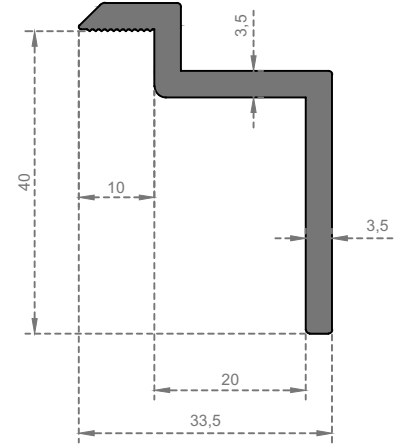

GÜNEŞ ENERJİSİ

Sistem Kodu
System Code **6754**

Ağırlık (kg/mt)
Weight (kg/mt) **0,475**

Sistem Kodu
System Code **6755**

Ağırlık (kg/mt)
Weight (kg/mt) **0,640**

Sistem Kodu
System Code **6756**

Ağırlık (kg/mt)
Weight (kg/mt) **0,690**