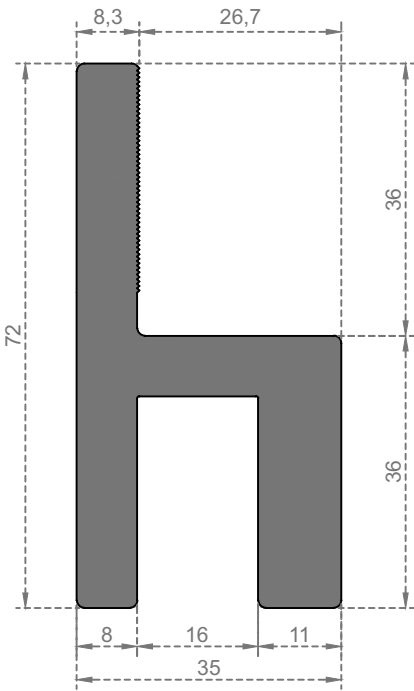

Sistem Kodu
System Code **6700**
Ağırlık (kg/mt)
Weight (kg/mt) **0,895**

Sistem Kodu
System Code **6702**
Ağırlık (kg/mt)
Weight (kg/mt) **0,450**

Sistem Kodu
System Code **6703**
Ağırlık (kg/mt)
Weight (kg/mt) **0,550**

Sistem Kodu
System Code **6701**
Ağırlık (kg/mt)
Weight (kg/mt) **1,010**

Sistem Kodu
System Code **6704**
Ağırlık (kg/mt)
Weight (kg/mt) **0,500**

Sistem Kodu **6706**
System Code
Ağırlık (kg/mt)
Weight (kg/mt) **0,675**

Sistem Kodu **6707**
System Code
Ağırlık (kg/mt)
Weight (kg/mt) **0,965**

Sistem Kodu **6710**
System Code
Ağırlık (kg/mt)
Weight (kg/mt) **0,860**

Sistem Kodu **6711**
System Code
Ağırlık (kg/mt)
Weight (kg/mt) **0,505**

GÜNEŞ ENERJİSİ

Sistem Kodu **6712**
System Code
Ağırlık (kg/mt) **0,961**
Weight (kg/mt)

Sistem Kodu **6713**
System Code
Ağırlık (kg/mt) **2,995**
Weight (kg/mt)

Sistem Kodu **6714**
System Code
Ağırlık (kg/mt) **2,480**
Weight (kg/mt)