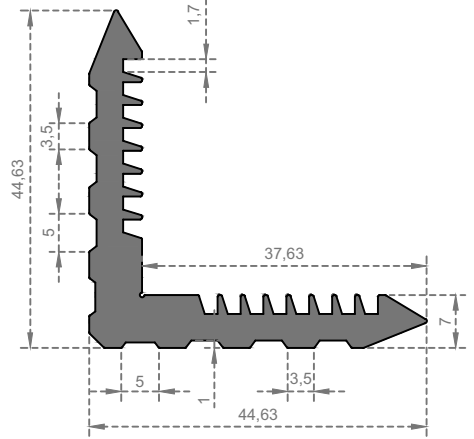

Sistem Kodu
System Code **6773**
Ağırlık (kg/mt)
Weight (kg/mt) **1,115**