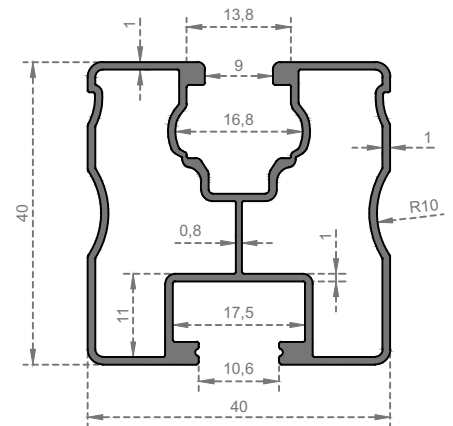

Sistem Kodu
System Code **6780**
Ağırlık (kg/mt)
Weight (kg/mt) **0,690**