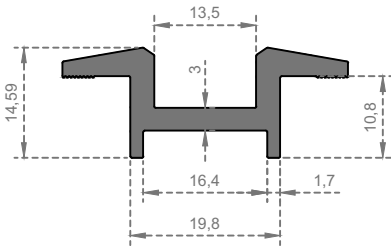

GÜNEŞ ENERJİSİ