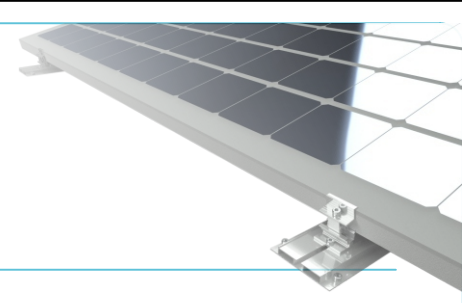

Sistem Kodu
System Code **6720**
Ağırlık (kg/mt)
Weight (kg/mt) **1,053**

GÜNEŞ ENERJİSİ

Sistem Kodu
System Code **6721**
Ağırlık (kg/mt)
Weight (kg/mt) **0,470**

Sistem Kodu
System Code **6722**
Ağırlık (kg/mt)
Weight (kg/mt) **0,645**