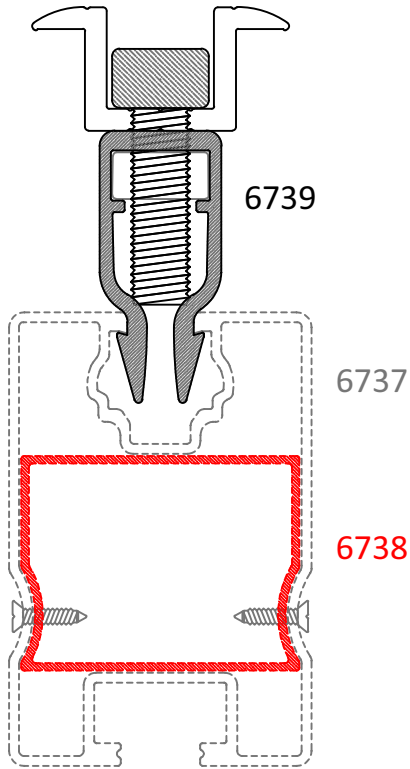

Sistem Kodu
System Code

6735

Ağırlık (kg/mt)
Weight (kg/mt)

0,875

Sistem Kodu
System Code

6777

Ağırlık (kg/mt)
Weight (kg/mt)

0,975

Sistem Kodu
System Code

6736

Ağırlık (kg/mt)
Weight (kg/mt)

3,750

GÜNEŞ ENERJİSİ

Sistem Kodu
System Code **6737**
Ağırlık (kg/mt)
Weight (kg/mt) **0,990**

Sistem Kodu
System Code **6738**
Ağırlık (kg/mt)
Weight (kg/mt) **0,350**

Sistem Kodu
System Code **6739**
Ağırlık (kg/mt)
Weight (kg/mt) **0,510**

Montaj Detayı

Sistem Kodu **6740**
System Code
Ağırlık (kg/mt) **0,840**
Weight (kg/mt)

Sistem Kodu **6741**
System Code
Ağırlık (kg/mt) **1,740**
Weight (kg/mt)