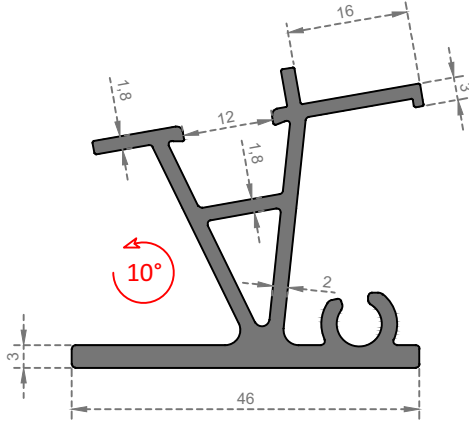

GÜNEŞ ENERJİSİ

Sistem Kodu **6769**
System Code
Ağırlık (kg/mt) **1,030**
Weight (kg/mt)