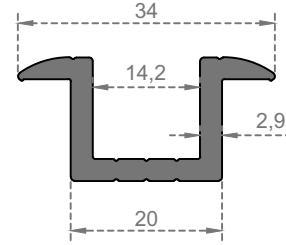

ÖZKOL
ALÜMİNYUM

Get your energy from daylight
Enerjinizi gün ışığından alın

GÜNEŞ ENERJİSİ

Sistem Kodu
System Code **6557**
Ağırlık (kg/mt)
Weight (kg/mt) **0,211**

Sistem Kodu
System Code **6660**
Ağırlık (kg/mt)
Weight (kg/mt) **0,711**

Sistem Kodu
System Code **6700**
Ağırlık (kg/mt)
Weight (kg/mt) **0,895**

Sistem Kodu
System Code **6702**
Ağırlık (kg/mt)
Weight (kg/mt) **0,450**

Sistem Kodu
System Code **6703**
Ağırlık (kg/mt)
Weight (kg/mt) **0,550**