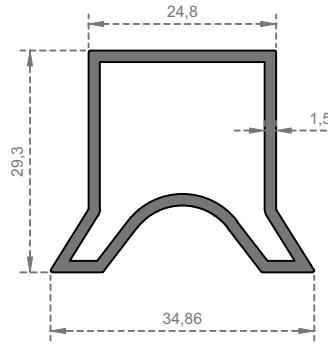

Sistem Kodu
System Code **6739**
Ağırlık (kg/mt)
Weight (kg/mt) **0,510**

Montaj Detayı

Sistem Kodu **6740**
System Code
Ağırlık (kg/mt) **0,840**
Weight (kg/mt)

Sistem Kodu **6741**
System Code
Ağırlık (kg/mt) **1,740**
Weight (kg/mt)

Sistem Kodu **6742**
System Code
Ağırlık (kg/mt) **2,050**
Weight (kg/mt)

GÜNEŞ ENERJİSİ

Sistem Kodu **6743**
System Code
Ağırlık (kg/mt) **0,935**
Weight (kg/mt)

Sistem Kodu **6746**
System Code
Ağırlık (kg/mt) **0,495**
Weight (kg/mt)