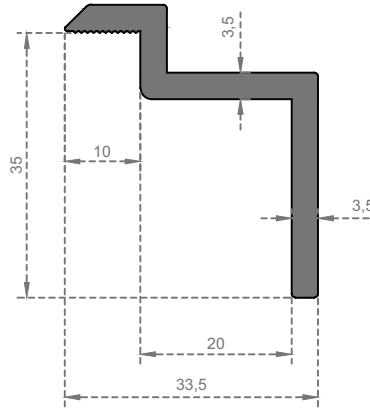

Sistem Kodu
System Code **6751**
Ağırlık (kg/mt)
Weight (kg/mt) **0,780**

Sistem Kodu
System Code **6752**
Ağırlık (kg/mt)
Weight (kg/mt) **0,430**

Sistem Kodu
System Code **6753**
Ağırlık (kg/mt)
Weight (kg/mt) **1,365**

GÜNEŞ ENERJİSİ

Sistem Kodu
System Code **6754**

Ağırlık (kg/mt)
Weight (kg/mt) **0,475**

Sistem Kodu
System Code **6755**

Ağırlık (kg/mt)
Weight (kg/mt) **0,640**

Sistem Kodu
System Code **6756**

Ağırlık (kg/mt)
Weight (kg/mt) **0,690**