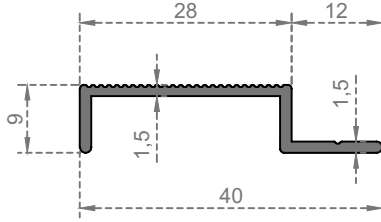

ÖZKOL
ALÜMİNYUM

Get your energy from daylight
Enerjinizi gün ışığından alın

GÜNEŞ ENERJİSİ

Sistem Kodu
System Code **6557**
Ağırlık (kg/mt)
Weight (kg/mt) **0,211**

Sistem Kodu
System Code **6660**
Ağırlık (kg/mt)
Weight (kg/mt) **0,711**

Sistem Kodu
System Code **6700**
Ağırlık (kg/mt)
Weight (kg/mt) **0,895**

Sistem Kodu
System Code **6702**
Ağırlık (kg/mt)
Weight (kg/mt) **0,450**

Sistem Kodu
System Code **6703**
Ağırlık (kg/mt)
Weight (kg/mt) **0,550**