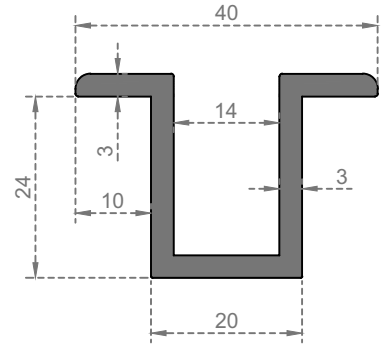

ÖZKOL
ALÜMİNYUM

Get your energy from daylight
Enerjinizi gün ışığından alın

GÜNEŞ ENERJİSİ

Sistem Kodu
System Code **6557**
Ağırlık (kg/mt)
Weight (kg/mt) **0,211**

Sistem Kodu
System Code **6660**
Ağırlık (kg/mt)
Weight (kg/mt) **0,711**

Sistem Kodu
System Code **6700**
Ağırlık (kg/mt)
Weight (kg/mt) **0,895**

Sistem Kodu
System Code **6702**
Ağırlık (kg/mt)
Weight (kg/mt) **0,450**

Sistem Kodu
System Code **6703**
Ağırlık (kg/mt)
Weight (kg/mt) **0,550**

Sistem Kodu
System Code **6701**
Ağırlık (kg/mt)
Weight (kg/mt) **1,010**

Sistem Kodu
System Code **6704**
Ağırlık (kg/mt)
Weight (kg/mt) **0,500**

Sistem Kodu **6706**
System Code
Ağırlık (kg/mt)
Weight (kg/mt) **0,675**