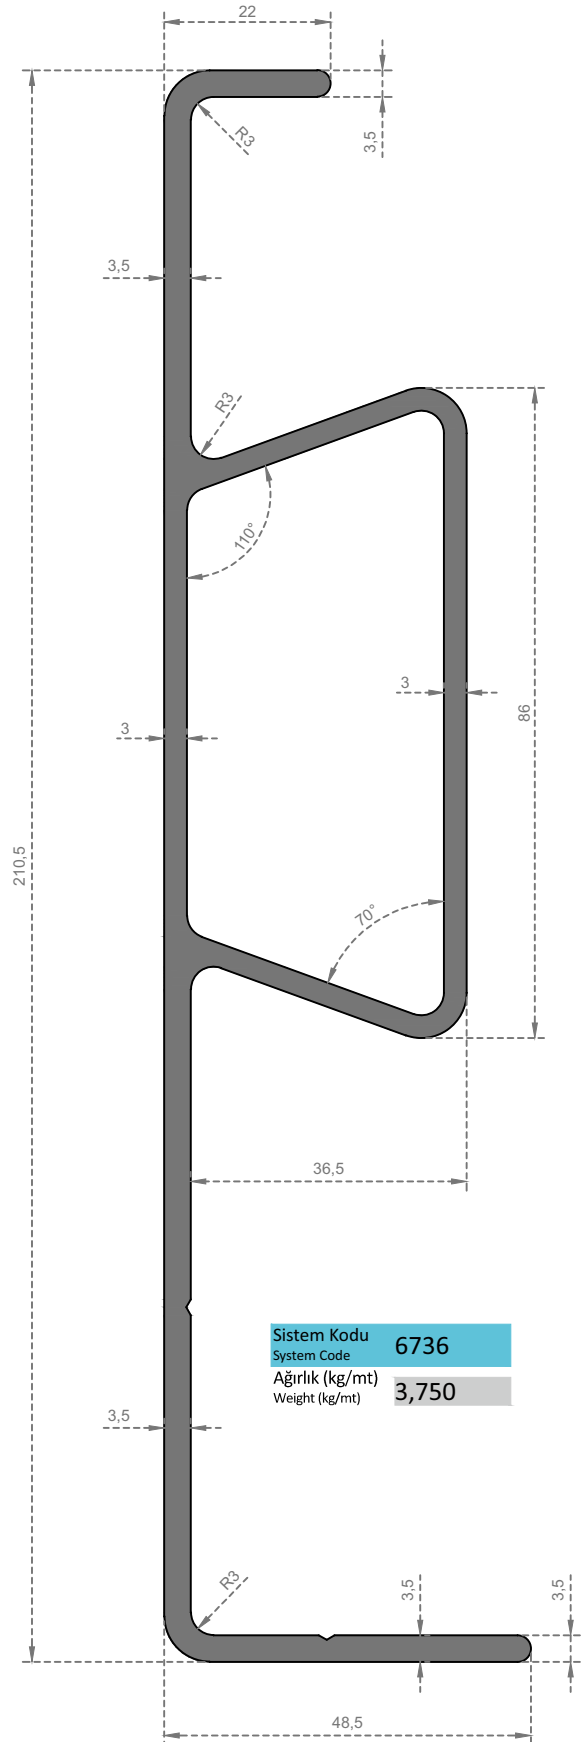

Sistem Kodu
System Code **6701**
Ağırlık (kg/mt)
Weight (kg/mt) **1,010**

Sistem Kodu
System Code **6704**
Ağırlık (kg/mt)
Weight (kg/mt) **0,500**

Sistem Kodu **6706**
System Code
Ağırlık (kg/mt)
Weight (kg/mt) **0,675**

Sistem Kodu
System Code **6723**
Ağırlık (kg/mt)
Weight (kg/mt) **0,565**

Sistem Kodu
System Code **6724**
Ağırlık (kg/mt)
Weight (kg/mt) **0,725**

Sistem Kodu
System Code **6725**
Ağırlık (kg/mt)
Weight (kg/mt) **0,605**

Sistem Kodu
System Code **6734**
Ağırlık (kg/mt)
Weight (kg/mt) **0,560**

Sistem Kodu
System Code **6728**
Ağırlık (kg/mt)
Weight (kg/mt) **0,940**

Sistem Kodu
System Code **6729**
Ağırlık (kg/mt)
Weight (kg/mt) **0,765**

Sistem Kodu
System Code

6735

Ağırlık (kg/mt)
Weight (kg/mt)

0,875

Sistem Kodu
System Code

6777

Ağırlık (kg/mt)
Weight (kg/mt)

0,975