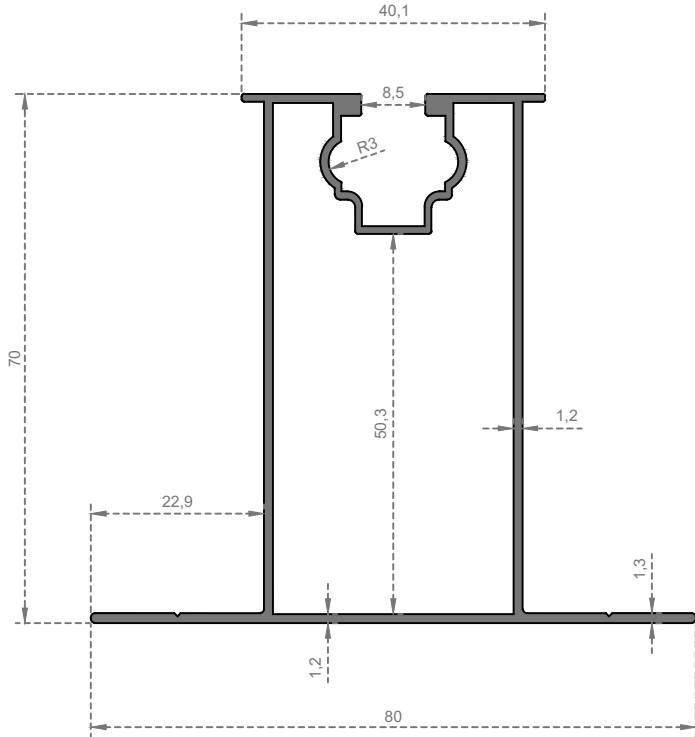

Sistem Kodu
System Code **6734**
Ağırlık (kg/mt)
Weight (kg/mt) **0,560**

Sistem Kodu
System Code **6728**
Ağırlık (kg/mt)
Weight (kg/mt) **0,940**

Sistem Kodu
System Code **6729**
Ağırlık (kg/mt)
Weight (kg/mt) **0,765**

Sistem Kodu
System Code

6735

Ağırlık (kg/mt)
Weight (kg/mt)

0,875

Sistem Kodu
System Code

6777

Ağırlık (kg/mt)
Weight (kg/mt)

0,975