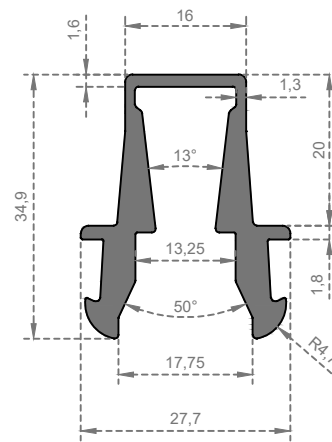

Sistem Kodu
System Code **6787**
Ağırlık (kg/mt)
Weight (kg/mt) **0,760**