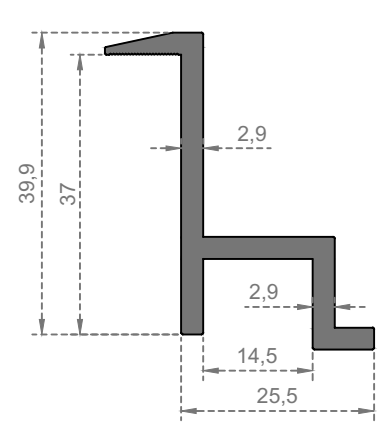

Sistem Kodu
System Code **6727**
Ağırlık (kg/mt)
Weight (kg/mt) **0,645**