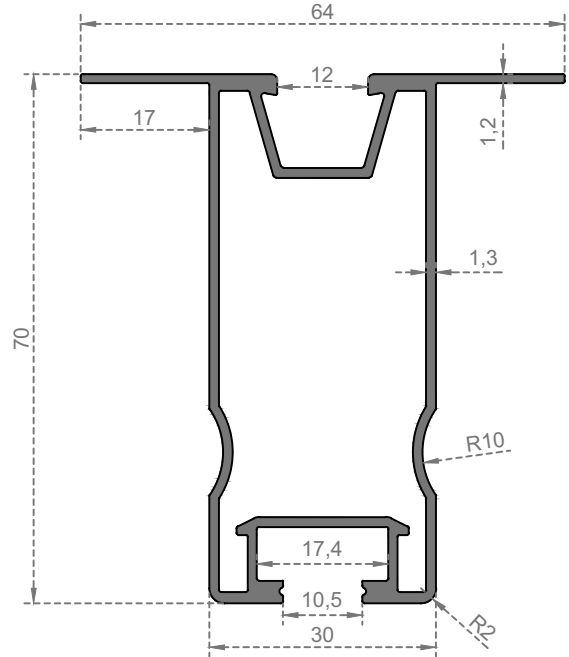

GÜNEŞ ENERJİSİ

Sistem Kodu **6712**
System Code
Ağırlık (kg/mt) **0,961**
Weight (kg/mt)

Sistem Kodu **6713**
System Code
Ağırlık (kg/mt) **2,995**
Weight (kg/mt)

Sistem Kodu **6714**
System Code
Ağırlık (kg/mt) **2,480**
Weight (kg/mt)

Sistem Kodu **6715**
System Code
Ağırlık (kg/mt) **0,812**
Weight (kg/mt)

Sistem Kodu **6716**
System Code
Ağırlık (kg/mt) **1,057**
Weight (kg/mt)

Sistem Kodu **6717**
System Code
Ağırlık (kg/mt) **0,744**
Weight (kg/mt)

Sistem Kodu
System Code **6718**
Ağırlık (kg/mt)
Weight (kg/mt) **0,358**

Sistem Kodu
System Code **6719**
Ağırlık (kg/mt)
Weight (kg/mt) **0,845**

Sistem Kodu
System Code **6732**
Ağırlık (kg/mt)
Weight (kg/mt) **0,840**