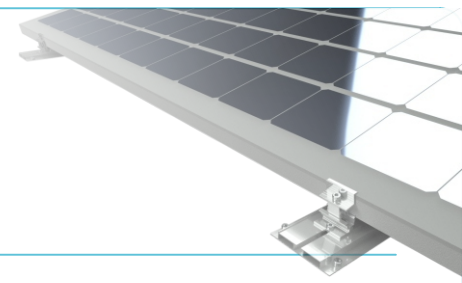

GÜNEŞ ENERJİSİ

Sistem Kodu **6769**
System Code
Ağırlık (kg/mt) **1,030**
Weight (kg/mt)

Sistem Kodu **6771**
System Code
Ağırlık (kg/mt) **1,280**
Weight (kg/mt)

Sistem Kodu **6770**
System Code
Ağırlık (kg/mt) **2,215**
Weight (kg/mt)