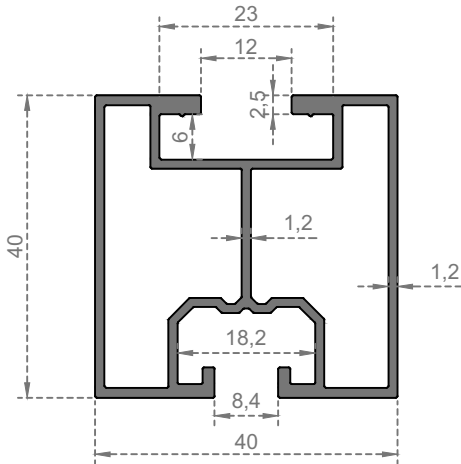

GÜNEŞ ENERJİSİ

Sistem Kodu **6712**
System Code
Ağırlık (kg/mt) **0,961**
Weight (kg/mt)

Sistem Kodu **6713**
System Code
Ağırlık (kg/mt) **2,995**
Weight (kg/mt)

Sistem Kodu **6714**
System Code
Ağırlık (kg/mt) **2,480**
Weight (kg/mt)

Sistem Kodu **6715**
System Code
Ağırlık (kg/mt) **0,812**
Weight (kg/mt)

Sistem Kodu **6716**
System Code
Ağırlık (kg/mt) **1,057**
Weight (kg/mt)

Sistem Kodu **6717**
System Code
Ağırlık (kg/mt) **0,744**
Weight (kg/mt)

Sistem Kodu
System Code **6718**
Ağırlık (kg/mt)
Weight (kg/mt) **0,358**

Sistem Kodu
System Code **6719**
Ağırlık (kg/mt)
Weight (kg/mt) **0,845**

Sistem Kodu
System Code **6732**
Ağırlık (kg/mt)
Weight (kg/mt) **0,840**