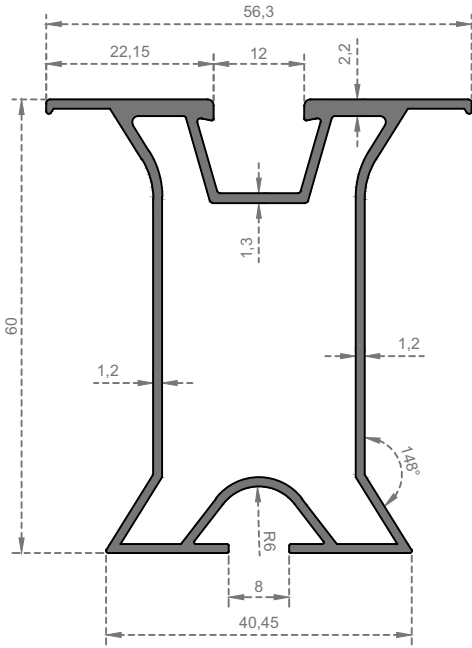

Sistem Kodu
System Code **6739**
Ağırlık (kg/mt)
Weight (kg/mt) **0,510**

Montaj Detayı

Sistem Kodu **6740**
System Code
Ağırlık (kg/mt) **0,840**
Weight (kg/mt)

Sistem Kodu **6741**
System Code
Ağırlık (kg/mt) **1,740**
Weight (kg/mt)

Sistem Kodu **6742**
System Code
Ağırlık (kg/mt) **2,050**
Weight (kg/mt)

GÜNEŞ ENERJİSİ

Sistem Kodu **6743**
System Code
Ağırlık (kg/mt) **0,935**
Weight (kg/mt)

Sistem Kodu **6746**
System Code
Ağırlık (kg/mt) **0,495**
Weight (kg/mt)