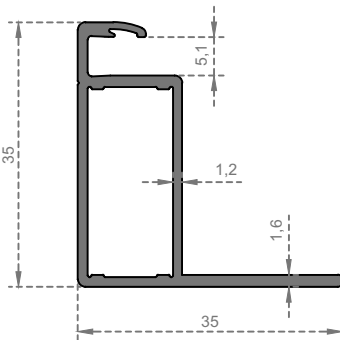

GÜNEŞ ENERJİSİ

Sistem Kodu
System Code **6754**

Ağırlık (kg/mt)
Weight (kg/mt) **0,475**

Sistem Kodu
System Code **6755**

Ağırlık (kg/mt)
Weight (kg/mt) **0,640**

Sistem Kodu
System Code **6756**

Ağırlık (kg/mt)
Weight (kg/mt) **0,690**

Sistem Kodu
System Code **6757**

Ağırlık (kg/mt)
Weight (kg/mt) **0,800**

Sistem Kodu
System Code **6761**

Ağırlık (kg/mt)
Weight (kg/mt) **0,590**

Sistem Kodu
System Code **6762**

Ağırlık (kg/mt)
Weight (kg/mt) **0,705**

Sistem Kodu
System Code **6758**

Ağırlık (kg/mt)
Weight (kg/mt) **0,420**

Sistem Kodu
System Code **6759**

Ağırlık (kg/mt)
Weight (kg/mt) **0,292**

Sistem Kodu
System Code **6760**

Ağırlık (kg/mt)
Weight (kg/mt) **1,020**