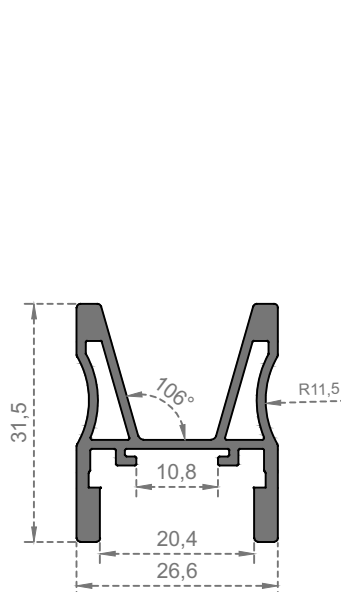

Sistem Kodu
System Code **6734**
Ağırlık (kg/mt)
Weight (kg/mt) **0,560**