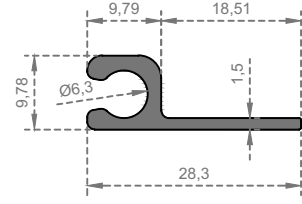

GÜNEŞ ENERJİSİ