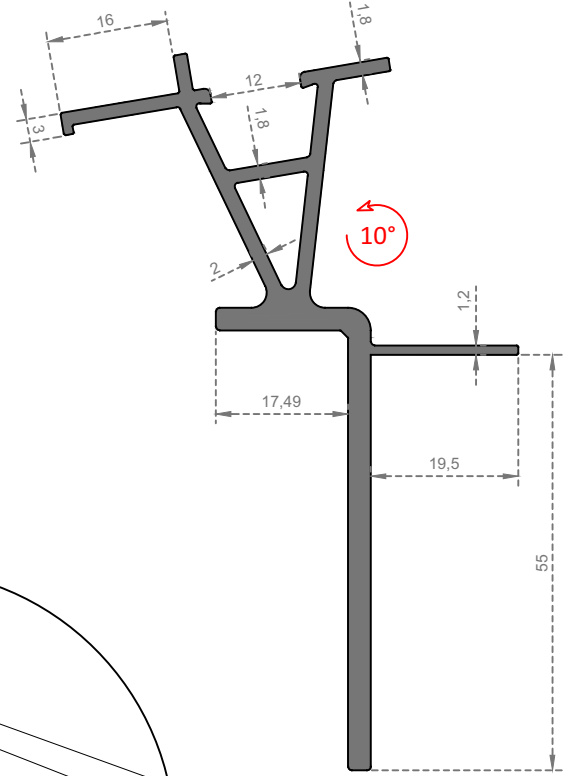

Sistem Kodu
System Code **6758**

Ağırlık (kg/mt)
Weight (kg/mt) **0,420**

Sistem Kodu
System Code **6759**

Ağırlık (kg/mt)
Weight (kg/mt) **0,292**

Sistem Kodu
System Code **6760**

Ağırlık (kg/mt)
Weight (kg/mt) **1,020**

GÜNEŞ ENERJİSİ

GÜNEŞ ENERJİSİ

Sistem Kodu **6769**
System Code
Ağırlık (kg/mt) **1,030**
Weight (kg/mt)

Sistem Kodu **6771**
System Code
Ağırlık (kg/mt) **1,280**
Weight (kg/mt)

Sistem Kodu **6770**
System Code
Ağırlık (kg/mt) **2,215**
Weight (kg/mt)