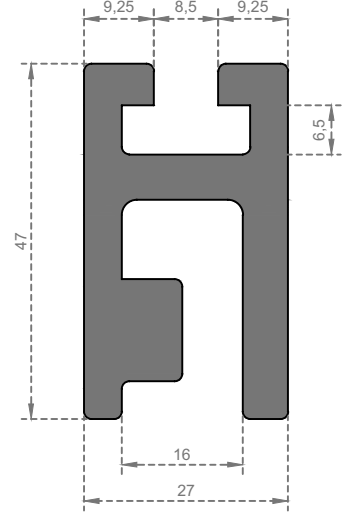

Sistem Kodu
System Code

6736

Ağırlık (kg/mt)
Weight (kg/mt)

3,750

GÜNEŞ ENERJİSİ

Sistem Kodu
System Code **6737**
Ağırlık (kg/mt)
Weight (kg/mt) **0,990**

Sistem Kodu
System Code **6738**
Ağırlık (kg/mt)
Weight (kg/mt) **0,350**

Sistem Kodu
System Code **6739**
Ağırlık (kg/mt)
Weight (kg/mt) **0,510**

Montaj Detayı

Sistem Kodu **6740**
System Code
Ağırlık (kg/mt) **0,840**
Weight (kg/mt)

Sistem Kodu **6741**
System Code
Ağırlık (kg/mt) **1,740**
Weight (kg/mt)