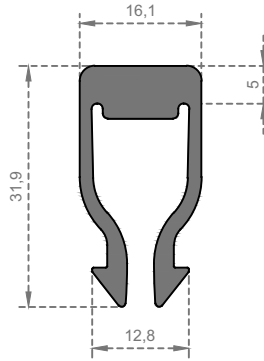

Sistem Kodu
System Code **6751**
Ağırlık (kg/mt)
Weight (kg/mt) **0,780**

Sistem Kodu
System Code **6752**
Ağırlık (kg/mt)
Weight (kg/mt) **0,430**

Sistem Kodu
System Code **6753**
Ağırlık (kg/mt)
Weight (kg/mt) **1,365**

GÜNEŞ ENERJİSİ

Sistem Kodu
System Code **6754**

Ağırlık (kg/mt)
Weight (kg/mt) **0,475**

Sistem Kodu
System Code **6755**

Ağırlık (kg/mt)
Weight (kg/mt) **0,640**

Sistem Kodu
System Code **6756**

Ağırlık (kg/mt)
Weight (kg/mt) **0,690**

Sistem Kodu
System Code **6757**

Ağırlık (kg/mt)
Weight (kg/mt) **0,800**

Sistem Kodu
System Code **6761**

Ağırlık (kg/mt)
Weight (kg/mt) **0,590**

Sistem Kodu
System Code **6762**

Ağırlık (kg/mt)
Weight (kg/mt) **0,705**