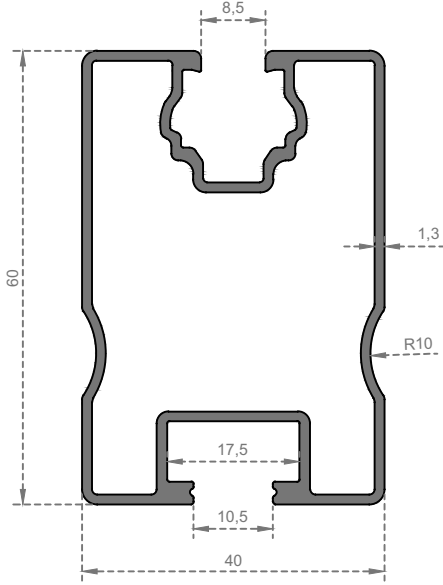

Sistem Kodu
System Code

6735

Ağırlık (kg/mt)
Weight (kg/mt)

0,875

Sistem Kodu
System Code

6777

Ağırlık (kg/mt)
Weight (kg/mt)

0,975

Sistem Kodu
System Code

6736

Ağırlık (kg/mt)
Weight (kg/mt)

3,750

GÜNEŞ ENERJİSİ

Sistem Kodu
System Code **6737**
Ağırlık (kg/mt)
Weight (kg/mt) **0,990**

Sistem Kodu
System Code **6738**
Ağırlık (kg/mt)
Weight (kg/mt) **0,350**

Sistem Kodu
System Code **6739**
Ağırlık (kg/mt)
Weight (kg/mt) **0,510**

Montaj Detayı

Sistem Kodu **6740**
System Code
Ağırlık (kg/mt) **0,840**
Weight (kg/mt)

Sistem Kodu **6741**
System Code
Ağırlık (kg/mt) **1,740**
Weight (kg/mt)