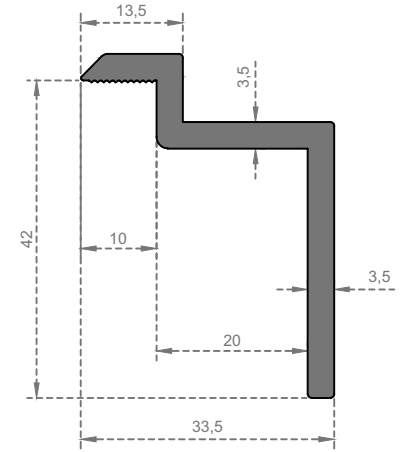

Sistem Kodu
System Code **6762**

Ağırlık (kg/mt)
Weight (kg/mt) **0,705**