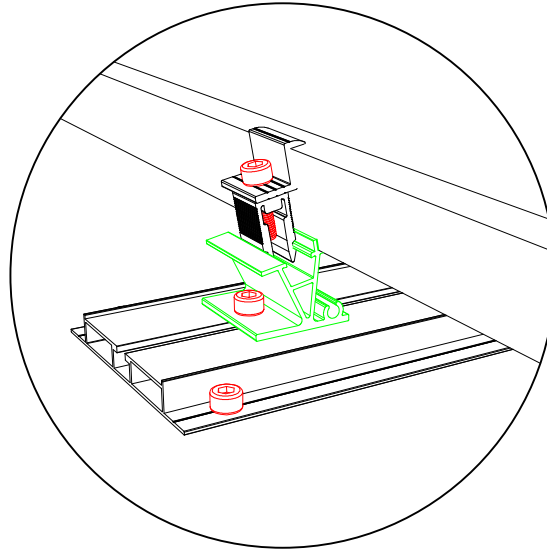

GÜNEŞ ENERJİSİ

GÜNEŞ ENERJİSİ

Sistem Kodu **6769**
System Code
Ağırlık (kg/mt) **1,030**
Weight (kg/mt)

Sistem Kodu **6771**
System Code
Ağırlık (kg/mt) **1,280**
Weight (kg/mt)

Sistem Kodu **6770**
System Code
Ağırlık (kg/mt) **2,215**
Weight (kg/mt)