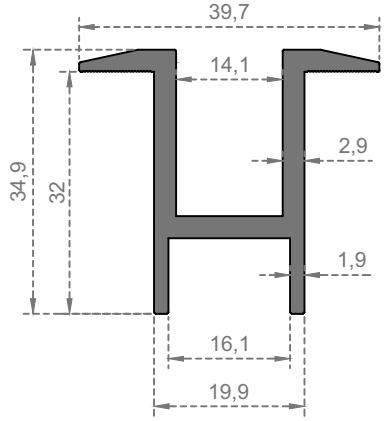

Sistem Kodu
System Code **6718**
Ağırlık (kg/mt)
Weight (kg/mt) **0,358**

Sistem Kodu
System Code **6719**
Ağırlık (kg/mt)
Weight (kg/mt) **0,845**

Sistem Kodu
System Code **6732**
Ağırlık (kg/mt)
Weight (kg/mt) **0,840**

Sistem Kodu
System Code **6720**
Ağırlık (kg/mt)
Weight (kg/mt) **1,053**

GÜNEŞ ENERJİSİ

Sistem Kodu
System Code **6721**
Ağırlık (kg/mt)
Weight (kg/mt) **0,470**

Sistem Kodu
System Code **6722**
Ağırlık (kg/mt)
Weight (kg/mt) **0,645**

Sistem Kodu
System Code **6723**
Ağırlık (kg/mt)
Weight (kg/mt) **0,565**

Sistem Kodu
System Code **6724**
Ağırlık (kg/mt)
Weight (kg/mt) **0,725**

Sistem Kodu
System Code **6725**
Ağırlık (kg/mt)
Weight (kg/mt) **0,605**