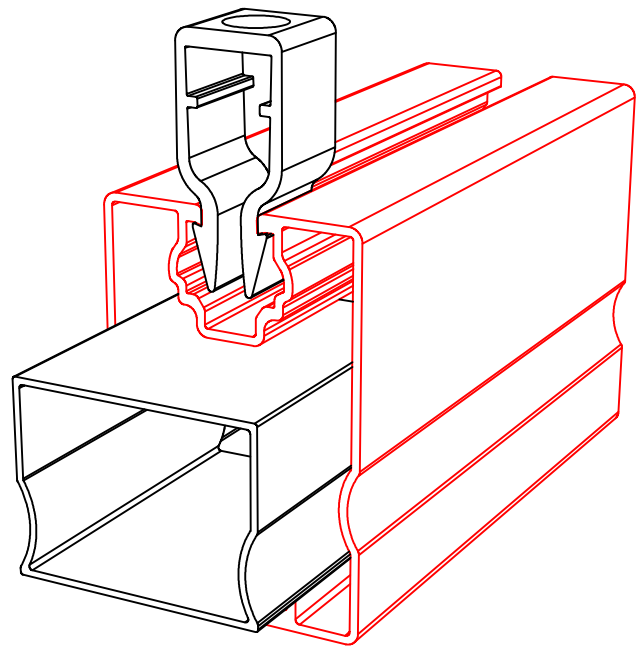

Sistem Kodu
System Code **6739**
Ağırlık (kg/mt)
Weight (kg/mt) **0,510**

Montaj Detayı

Sistem Kodu **6740**
System Code
Ağırlık (kg/mt) **0,840**
Weight (kg/mt)

Sistem Kodu **6741**
System Code
Ağırlık (kg/mt) **1,740**
Weight (kg/mt)