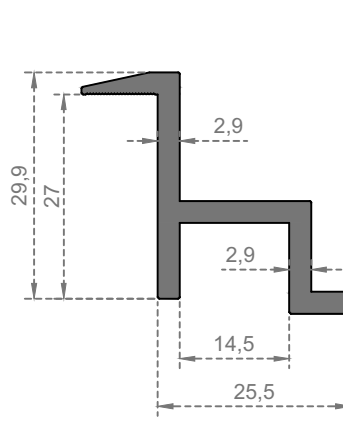

Sistem Kodu
System Code **6718**
Ağırlık (kg/mt)
Weight (kg/mt) **0,358**

Sistem Kodu
System Code **6719**
Ağırlık (kg/mt)
Weight (kg/mt) **0,845**

Sistem Kodu
System Code **6732**
Ağırlık (kg/mt)
Weight (kg/mt) **0,840**

Sistem Kodu
System Code **6720**
Ağırlık (kg/mt)
Weight (kg/mt) **1,053**

GÜNEŞ ENERJİSİ

Sistem Kodu
System Code **6721**
Ağırlık (kg/mt)
Weight (kg/mt) **0,470**

Sistem Kodu
System Code **6722**
Ağırlık (kg/mt)
Weight (kg/mt) **0,645**

Sistem Kodu
System Code **6723**
Ağırlık (kg/mt)
Weight (kg/mt) **0,565**

Sistem Kodu
System Code **6724**
Ağırlık (kg/mt)
Weight (kg/mt) **0,725**

Sistem Kodu
System Code **6725**
Ağırlık (kg/mt)
Weight (kg/mt) **0,605**