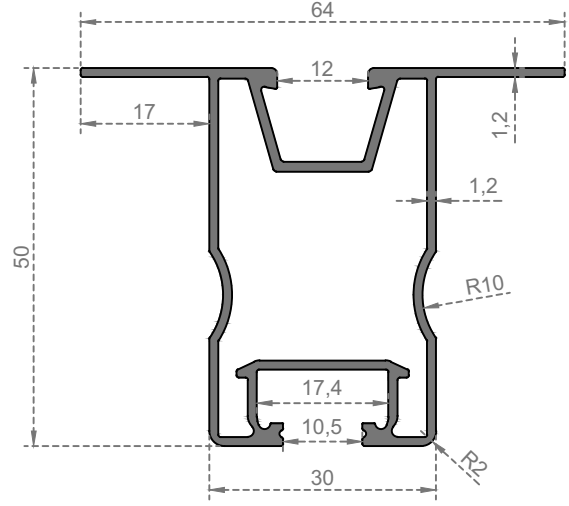

Sistem Kodu
System Code **6719**
Ağırlık (kg/mt)
Weight (kg/mt) **0,845**