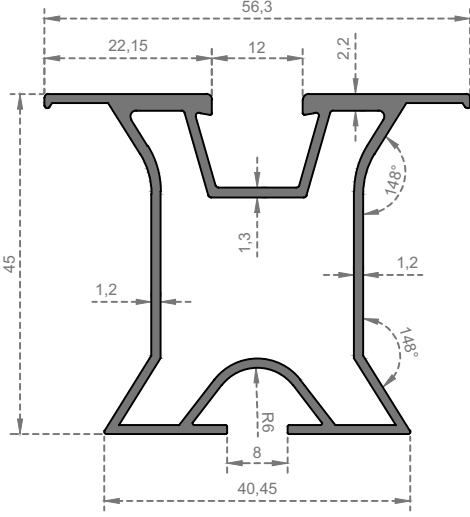

Sistem Kodu
System Code

6736

Ağırlık (kg/mt)
Weight (kg/mt)

3,750

GÜNEŞ ENERJİSİ

Sistem Kodu
System Code **6737**
Ağırlık (kg/mt)
Weight (kg/mt) **0,990**

Sistem Kodu
System Code **6738**
Ağırlık (kg/mt)
Weight (kg/mt) **0,350**

Sistem Kodu
System Code **6739**
Ağırlık (kg/mt)
Weight (kg/mt) **0,510**

Montaj Detayı

Sistem Kodu **6740**
System Code
Ağırlık (kg/mt) **0,840**
Weight (kg/mt)

Sistem Kodu **6741**
System Code
Ağırlık (kg/mt) **1,740**
Weight (kg/mt)