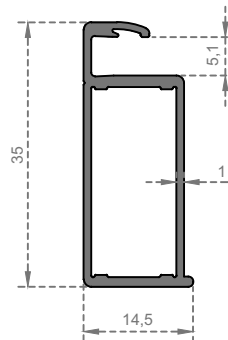

GÜNEŞ ENERJİSİ

Sistem Kodu
System Code **6754**

Ağırlık (kg/mt)
Weight (kg/mt) **0,475**

Sistem Kodu
System Code **6755**

Ağırlık (kg/mt)
Weight (kg/mt) **0,640**

Sistem Kodu
System Code **6756**

Ağırlık (kg/mt)
Weight (kg/mt) **0,690**

Sistem Kodu
System Code **6757**

Ağırlık (kg/mt)
Weight (kg/mt) **0,800**

Sistem Kodu
System Code **6761**

Ağırlık (kg/mt)
Weight (kg/mt) **0,590**

Sistem Kodu
System Code **6762**

Ağırlık (kg/mt)
Weight (kg/mt) **0,705**

Sistem Kodu
System Code **6758**

Ağırlık (kg/mt)
Weight (kg/mt) **0,420**

Sistem Kodu
System Code **6759**

Ağırlık (kg/mt)
Weight (kg/mt) **0,292**

Sistem Kodu
System Code **6760**

Ağırlık (kg/mt)
Weight (kg/mt) **1,020**