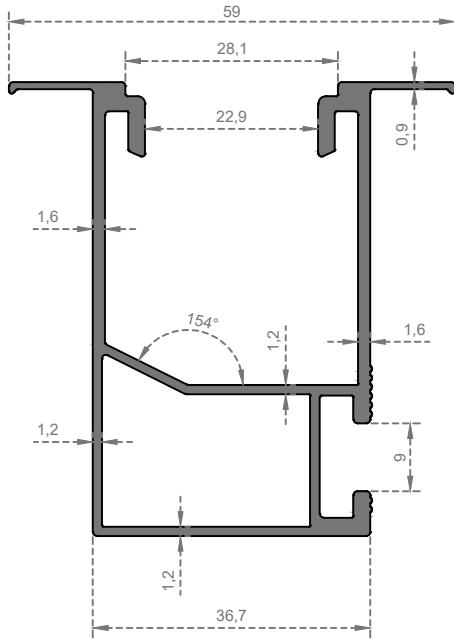

Ağırlık (kg/mt)

Weight (kg/mt) 2,355

Sistem Kodu 6783

System Code

Ağırlık (kg/mt)

Weight (kg/mt) 9,305

Sistem Kodu
System Code **6784**
Ağırlık (kg/mt)
Weight (kg/mt) **0,945**

Sistem Kodu
System Code **6785**
Ağırlık (kg/mt)
Weight (kg/mt) **0,810**