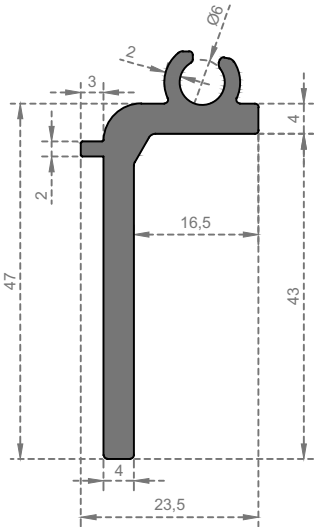

Sistem Kodu **6747**
System Code
Ağırlık (kg/mt) **0,470**
Weight (kg/mt)

Sistem Kodu **6744**
System Code
Ağırlık (kg/mt) **3,280**
Weight (kg/mt)

Sistem Kodu **6745**
System Code
Ağırlık (kg/mt) **1,800**
Weight (kg/mt)

Sistem Kodu
System Code **6748**
Ağırlık (kg/mt)
Weight (kg/mt) **1,000**

Sistem Kodu
System Code **6749**
Ağırlık (kg/mt)
Weight (kg/mt) **2,100**

Sistem Kodu
System Code **6750**
Ağırlık (kg/mt)
Weight (kg/mt) **1,150**