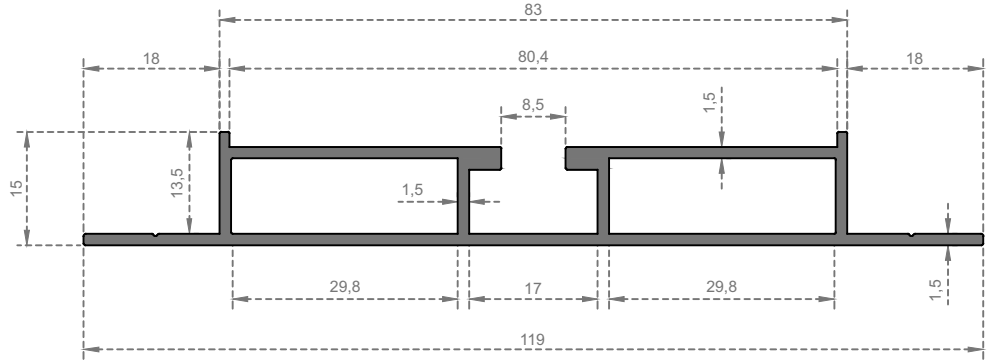

Sistem Kodu
System Code **6748**
Ağırlık (kg/mt)
Weight (kg/mt) **1,000**

Sistem Kodu
System Code **6749**
Ağırlık (kg/mt)
Weight (kg/mt) **2,100**