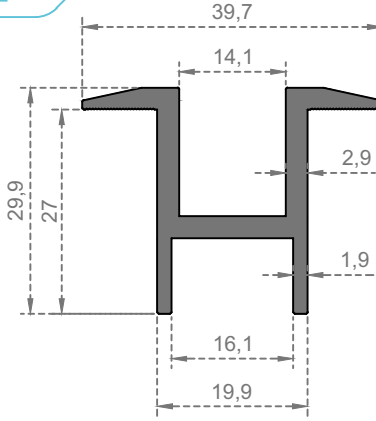

Sistem Kodu **6715**
System Code
Ağırlık (kg/mt) **0,812**
Weight (kg/mt)

Sistem Kodu **6716**
System Code
Ağırlık (kg/mt) **1,057**
Weight (kg/mt)

Sistem Kodu **6717**
System Code
Ağırlık (kg/mt) **0,744**
Weight (kg/mt)

Sistem Kodu
System Code **6718**
Ağırlık (kg/mt)
Weight (kg/mt) **0,358**

Sistem Kodu
System Code **6719**
Ağırlık (kg/mt)
Weight (kg/mt) **0,845**

Sistem Kodu
System Code **6732**
Ağırlık (kg/mt)
Weight (kg/mt) **0,840**

Sistem Kodu
System Code **6720**
Ağırlık (kg/mt)
Weight (kg/mt) **1,053**

GÜNEŞ ENERJİSİ

Sistem Kodu
System Code **6721**
Ağırlık (kg/mt)
Weight (kg/mt) **0,470**

Sistem Kodu
System Code **6722**
Ağırlık (kg/mt)
Weight (kg/mt) **0,645**