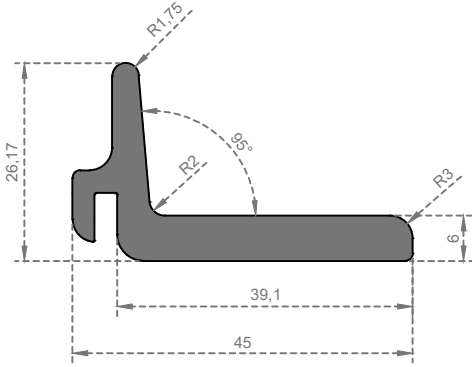

Ağırlık (kg/mt)

Weight (kg/mt) 2,355

Sistem Kodu 6783

System Code

Ağırlık (kg/mt)

Weight (kg/mt) 9,305

Sistem Kodu
System Code **6784**
Ağırlık (kg/mt)
Weight (kg/mt) **0,945**

Sistem Kodu
System Code **6785**
Ağırlık (kg/mt)
Weight (kg/mt) **0,810**