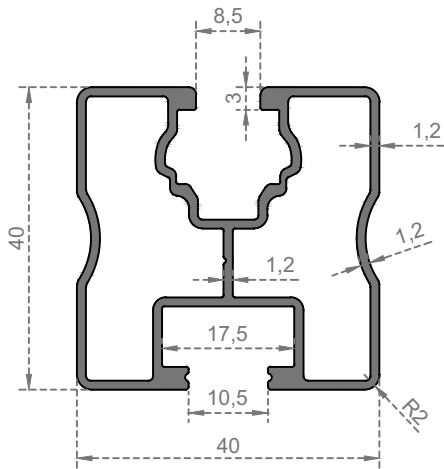

Sistem Kodu
System Code **6701**
Ağırlık (kg/mt)
Weight (kg/mt) **1,010**

Sistem Kodu
System Code **6704**
Ağırlık (kg/mt)
Weight (kg/mt) **0,500**

Sistem Kodu **6706**
System Code
Ağırlık (kg/mt)
Weight (kg/mt) **0,675**

Sistem Kodu **6707**
System Code
Ağırlık (kg/mt)
Weight (kg/mt) **0,965**

Sistem Kodu **6710**
System Code
Ağırlık (kg/mt)
Weight (kg/mt) **0,860**

Sistem Kodu **6711**
System Code
Ağırlık (kg/mt)
Weight (kg/mt) **0,505**

GÜNEŞ ENERJİSİ

Sistem Kodu **6712**
System Code
Ağırlık (kg/mt) **0,961**
Weight (kg/mt)

Sistem Kodu **6713**
System Code
Ağırlık (kg/mt) **2,995**
Weight (kg/mt)

Sistem Kodu **6714**
System Code
Ağırlık (kg/mt) **2,480**
Weight (kg/mt)

Sistem Kodu **6715**
System Code
Ağırlık (kg/mt) **0,812**
Weight (kg/mt)

Sistem Kodu **6716**
System Code
Ağırlık (kg/mt) **1,057**
Weight (kg/mt)

Sistem Kodu **6717**
System Code
Ağırlık (kg/mt) **0,744**
Weight (kg/mt)