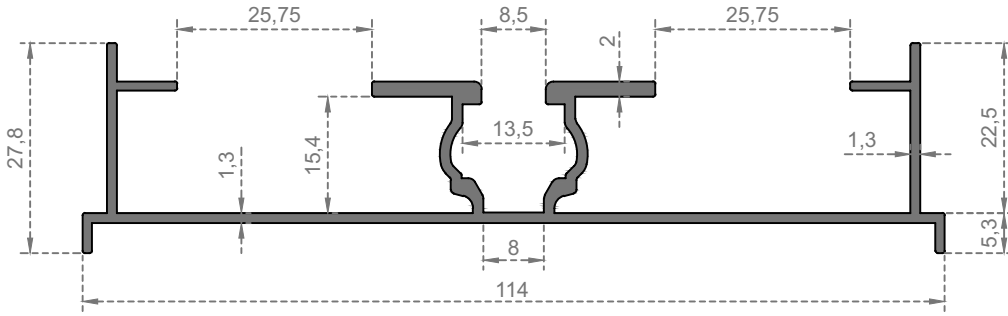

Sistem Kodu
System Code **6701**
Ağırlık (kg/mt)
Weight (kg/mt) **1,010**

Sistem Kodu
System Code **6704**
Ağırlık (kg/mt)
Weight (kg/mt) **0,500**

Sistem Kodu **6706**
System Code
Ağırlık (kg/mt)
Weight (kg/mt) **0,675**

Sistem Kodu **6707**
System Code
Ağırlık (kg/mt)
Weight (kg/mt) **0,965**

Sistem Kodu **6710**
System Code
Ağırlık (kg/mt)
Weight (kg/mt) **0,860**

Sistem Kodu **6711**
System Code
Ağırlık (kg/mt)
Weight (kg/mt) **0,505**

GÜNEŞ ENERJİSİ

Sistem Kodu **6712**
System Code
Ağırlık (kg/mt) **0,961**
Weight (kg/mt)

Sistem Kodu **6713**
System Code
Ağırlık (kg/mt) **2,995**
Weight (kg/mt)

Sistem Kodu **6714**
System Code
Ağırlık (kg/mt) **2,480**
Weight (kg/mt)