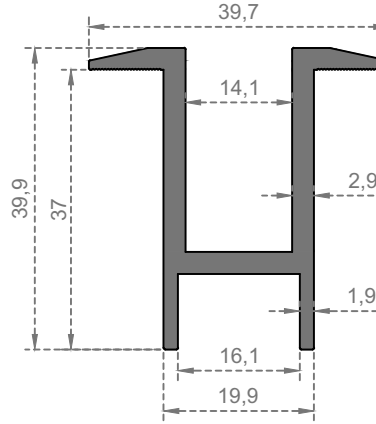

Sistem Kodu
System Code **6718**
Ağırlık (kg/mt)
Weight (kg/mt) **0,358**

Sistem Kodu
System Code **6719**
Ağırlık (kg/mt)
Weight (kg/mt) **0,845**

Sistem Kodu
System Code **6732**
Ağırlık (kg/mt)
Weight (kg/mt) **0,840**

Sistem Kodu
System Code **6720**
Ağırlık (kg/mt)
Weight (kg/mt) **1,053**

GÜNEŞ ENERJİSİ

Sistem Kodu
System Code **6721**
Ağırlık (kg/mt)
Weight (kg/mt) **0,470**

Sistem Kodu
System Code **6722**
Ağırlık (kg/mt)
Weight (kg/mt) **0,645**

Sistem Kodu
System Code **6723**
Ağırlık (kg/mt)
Weight (kg/mt) **0,565**

Sistem Kodu
System Code **6724**
Ağırlık (kg/mt)
Weight (kg/mt) **0,725**

Sistem Kodu
System Code **6725**
Ağırlık (kg/mt)
Weight (kg/mt) **0,605**