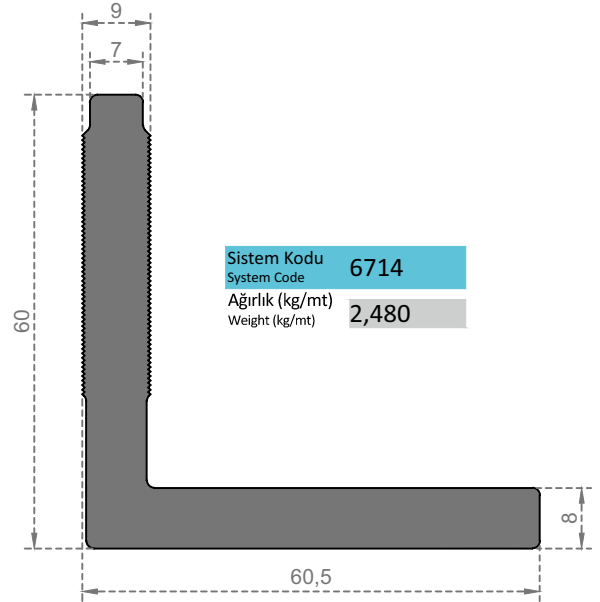

Sistem Kodu
System Code **6700**
Ağırlık (kg/mt)
Weight (kg/mt) **0,895**

Sistem Kodu
System Code **6702**
Ağırlık (kg/mt)
Weight (kg/mt) **0,450**

Sistem Kodu
System Code **6703**
Ağırlık (kg/mt)
Weight (kg/mt) **0,550**

Sistem Kodu
System Code **6701**
Ağırlık (kg/mt)
Weight (kg/mt) **1,010**

Sistem Kodu
System Code **6704**
Ağırlık (kg/mt)
Weight (kg/mt) **0,500**

Sistem Kodu **6706**
System Code
Ağırlık (kg/mt)
Weight (kg/mt) **0,675**

Sistem Kodu **6707**
System Code
Ağırlık (kg/mt)
Weight (kg/mt) **0,965**

Sistem Kodu **6710**
System Code
Ağırlık (kg/mt)
Weight (kg/mt) **0,860**

Sistem Kodu **6711**
System Code
Ağırlık (kg/mt)
Weight (kg/mt) **0,505**

GÜNEŞ ENERJİSİ

Sistem Kodu **6712**
System Code
Ağırlık (kg/mt) **0,961**
Weight (kg/mt)

Sistem Kodu **6713**
System Code
Ağırlık (kg/mt) **2,995**
Weight (kg/mt)

Sistem Kodu **6714**
System Code
Ağırlık (kg/mt) **2,480**
Weight (kg/mt)