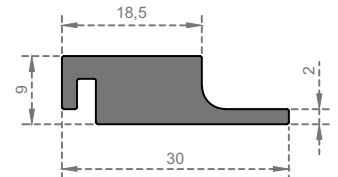

Sistem Kodu **6742**
System Code
Ağırlık (kg/mt) **2,050**
Weight (kg/mt)

GÜNEŞ ENERJİSİ

Sistem Kodu **6743**
System Code
Ağırlık (kg/mt) **0,935**
Weight (kg/mt)

Sistem Kodu **6746**
System Code
Ağırlık (kg/mt) **0,495**
Weight (kg/mt)