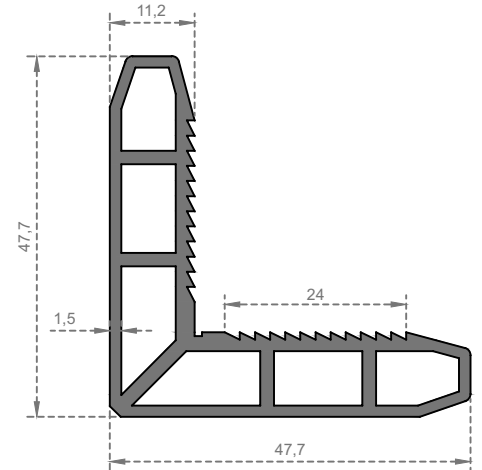

Sistem Kodu
System Code **6760**

Ağırlık (kg/mt)
Weight (kg/mt) **1,020**