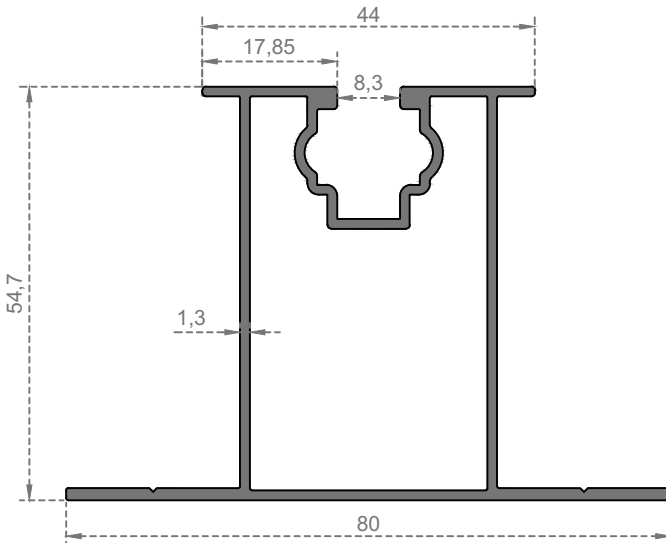

ÖZKOL
ALÜMİNYUM

Get your energy from daylight
Enerjinizi gün ışığından alın

GÜNEŞ ENERJİSİ

Sistem Kodu
System Code **6557**
Ağırlık (kg/mt)
Weight (kg/mt) **0,211**

Sistem Kodu
System Code **6660**
Ağırlık (kg/mt)
Weight (kg/mt) **0,711**

Sistem Kodu
System Code **6700**
Ağırlık (kg/mt)
Weight (kg/mt) **0,895**

Sistem Kodu
System Code **6702**
Ağırlık (kg/mt)
Weight (kg/mt) **0,450**

Sistem Kodu
System Code **6703**
Ağırlık (kg/mt)
Weight (kg/mt) **0,550**

Sistem Kodu
System Code **6701**
Ağırlık (kg/mt)
Weight (kg/mt) **1,010**

Sistem Kodu
System Code **6704**
Ağırlık (kg/mt)
Weight (kg/mt) **0,500**

Sistem Kodu **6706**
System Code
Ağırlık (kg/mt)
Weight (kg/mt) **0,675**