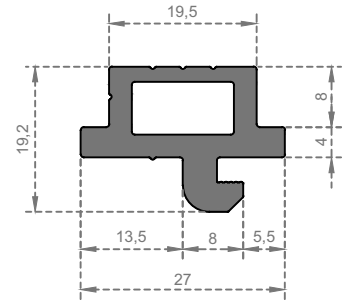

GÜNEŞ ENERJİSİ