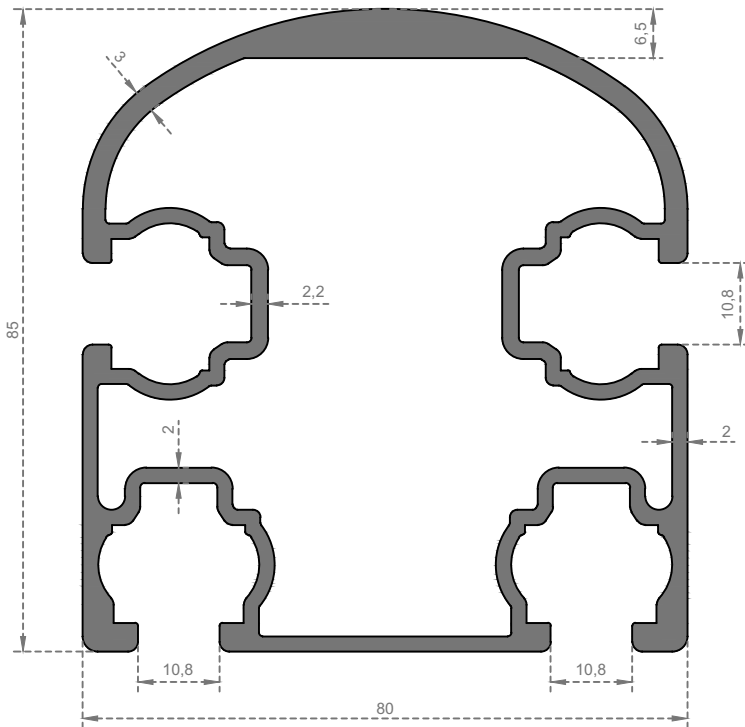

Sistem Kodu **6744**
System Code
Ağırlık (kg/mt) **3,280**
Weight (kg/mt)