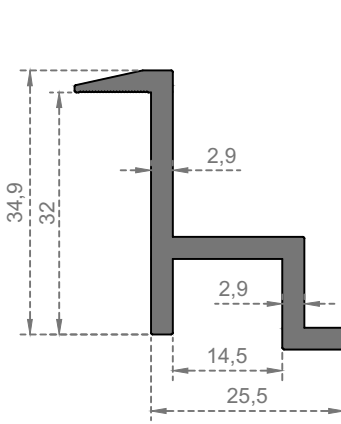

Sistem Kodu
System Code **6718**
Ağırlık (kg/mt)
Weight (kg/mt) **0,358**

Sistem Kodu
System Code **6719**
Ağırlık (kg/mt)
Weight (kg/mt) **0,845**

Sistem Kodu
System Code **6732**
Ağırlık (kg/mt)
Weight (kg/mt) **0,840**

Sistem Kodu
System Code **6720**
Ağırlık (kg/mt)
Weight (kg/mt) **1,053**

GÜNEŞ ENERJİSİ

Sistem Kodu
System Code **6721**
Ağırlık (kg/mt)
Weight (kg/mt) **0,470**

Sistem Kodu
System Code **6722**
Ağırlık (kg/mt)
Weight (kg/mt) **0,645**

Sistem Kodu
System Code **6723**
Ağırlık (kg/mt)
Weight (kg/mt) **0,565**

Sistem Kodu
System Code **6724**
Ağırlık (kg/mt)
Weight (kg/mt) **0,725**

Sistem Kodu
System Code **6725**
Ağırlık (kg/mt)
Weight (kg/mt) **0,605**