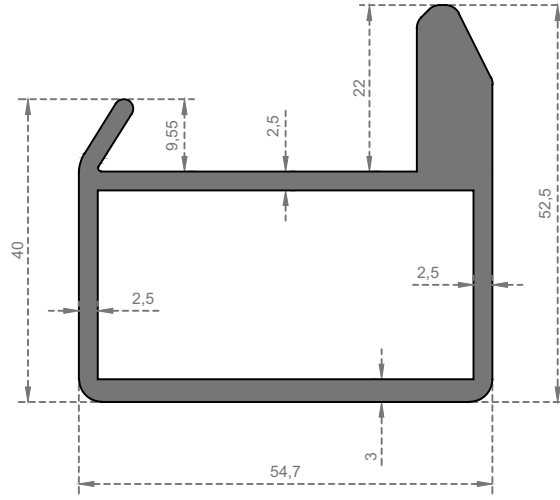

Sistem Kodu
System Code **6739**
Ağırlık (kg/mt)
Weight (kg/mt) **0,510**

Montaj Detayı

Sistem Kodu **6740**
System Code
Ağırlık (kg/mt) **0,840**
Weight (kg/mt)

Sistem Kodu **6741**
System Code
Ağırlık (kg/mt) **1,740**
Weight (kg/mt)