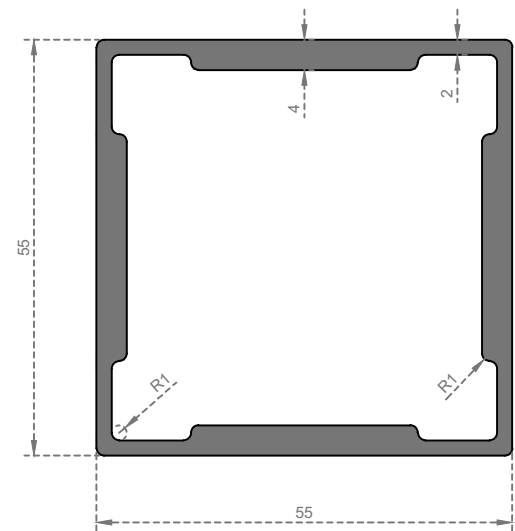

Sistem Kodu **6745**
System Code
Ağırlık (kg/mt) **1,800**
Weight (kg/mt)