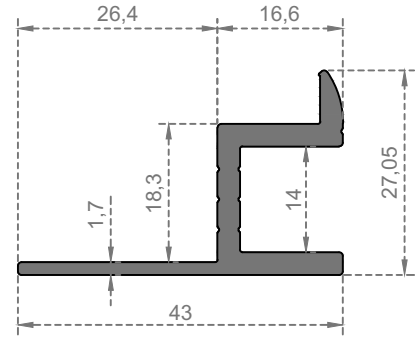

ÖZKOL
ALÜMİNYUM

Get your energy from daylight
Enerjinizi gün ışığından alın

GÜNEŞ ENERJİSİ

Sistem Kodu
System Code **6557**
Ağırlık (kg/mt)
Weight (kg/mt) **0,211**

Sistem Kodu
System Code **6660**
Ağırlık (kg/mt)
Weight (kg/mt) **0,711**

Sistem Kodu
System Code **6700**
Ağırlık (kg/mt)
Weight (kg/mt) **0,895**

Sistem Kodu
System Code **6702**
Ağırlık (kg/mt)
Weight (kg/mt) **0,450**

Sistem Kodu
System Code **6703**
Ağırlık (kg/mt)
Weight (kg/mt) **0,550**

Sistem Kodu
System Code **6701**
Ağırlık (kg/mt)
Weight (kg/mt) **1,010**

Sistem Kodu
System Code **6704**
Ağırlık (kg/mt)
Weight (kg/mt) **0,500**

Sistem Kodu **6706**
System Code
Ağırlık (kg/mt)
Weight (kg/mt) **0,675**