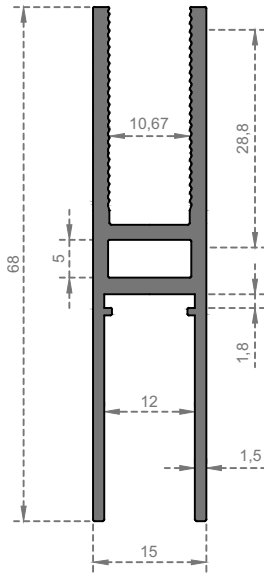

Sistem Kodu
System Code **6751**
Ağırlık (kg/mt)
Weight (kg/mt) **0,780**

Sistem Kodu
System Code **6752**
Ağırlık (kg/mt)
Weight (kg/mt) **0,430**

Sistem Kodu
System Code **6753**
Ağırlık (kg/mt)
Weight (kg/mt) **1,365**

GÜNEŞ ENERJİSİ

Sistem Kodu
System Code **6754**

Ağırlık (kg/mt)
Weight (kg/mt) **0,475**

Sistem Kodu
System Code **6755**

Ağırlık (kg/mt)
Weight (kg/mt) **0,640**

Sistem Kodu
System Code **6756**

Ağırlık (kg/mt)
Weight (kg/mt) **0,690**

Sistem Kodu
System Code **6757**

Ağırlık (kg/mt)
Weight (kg/mt) **0,800**

Sistem Kodu
System Code **6761**

Ağırlık (kg/mt)
Weight (kg/mt) **0,590**

Sistem Kodu
System Code **6762**

Ağırlık (kg/mt)
Weight (kg/mt) **0,705**

Sistem Kodu
System Code **6758**

Ağırlık (kg/mt)
Weight (kg/mt) **0,420**

Sistem Kodu
System Code **6759**

Ağırlık (kg/mt)
Weight (kg/mt) **0,292**

Sistem Kodu
System Code **6760**

Ağırlık (kg/mt)
Weight (kg/mt) **1,020**