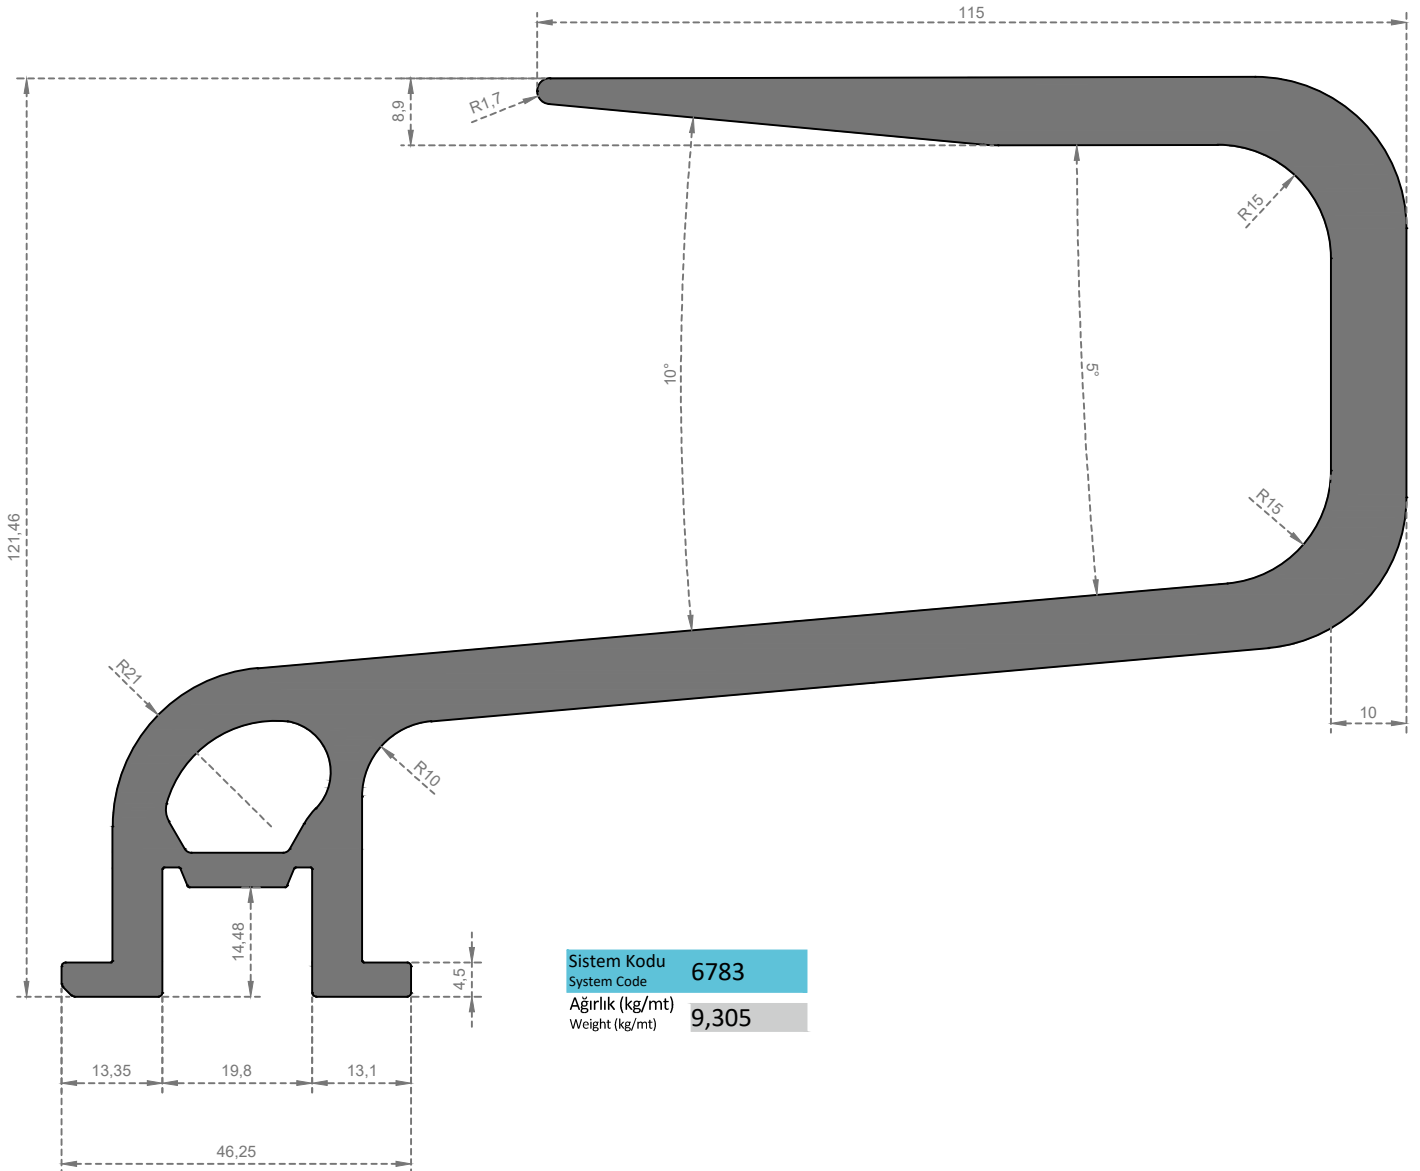

Sistem Kodu 6783

System Code

Ağırlık (kg/mt)

Weight (kg/mt) 9,305