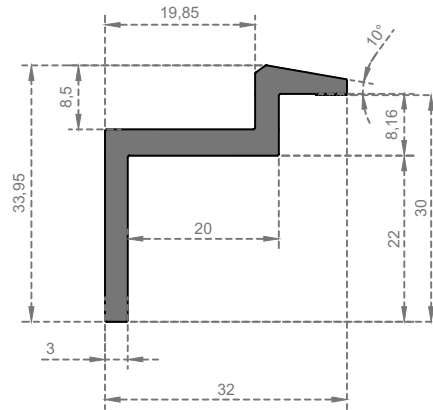

GÜNEŞ ENERJİSİ