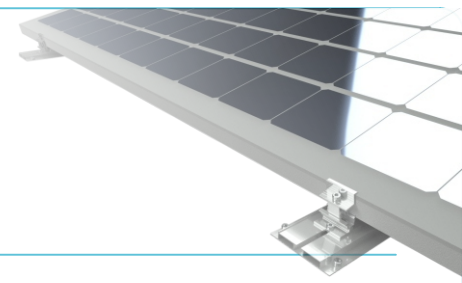

GÜNEŞ ENERJİSİ

Sistem Kodu
System Code **6737**
Ağırlık (kg/mt)
Weight (kg/mt) **0,990**

Sistem Kodu
System Code **6738**
Ağırlık (kg/mt)
Weight (kg/mt) **0,350**

Sistem Kodu
System Code **6739**
Ağırlık (kg/mt)
Weight (kg/mt) **0,510**