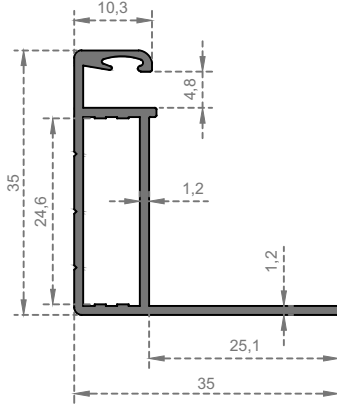

Sistem Kodu
System Code **6758**

Ağırlık (kg/mt)
Weight (kg/mt) **0,420**

Sistem Kodu
System Code **6759**

Ağırlık (kg/mt)
Weight (kg/mt) **0,292**

Sistem Kodu
System Code **6760**

Ağırlık (kg/mt)
Weight (kg/mt) **1,020**

GÜNEŞ ENERJİSİ

GÜNEŞ ENERJİSİ

Sistem Kodu **6769**
System Code
Ağırlık (kg/mt) **1,030**
Weight (kg/mt)

Sistem Kodu **6771**
System Code
Ağırlık (kg/mt) **1,280**
Weight (kg/mt)

Sistem Kodu **6770**
System Code
Ağırlık (kg/mt) **2,215**
Weight (kg/mt)

Sistem Kodu
System Code **6772**
Ağırlık (kg/mt)
Weight (kg/mt) **0,380**

Sistem Kodu
System Code **6773**
Ağırlık (kg/mt)
Weight (kg/mt) **1,115**

Sistem Kodu
System Code **6774**
Ağırlık (kg/mt)
Weight (kg/mt) **0,470**