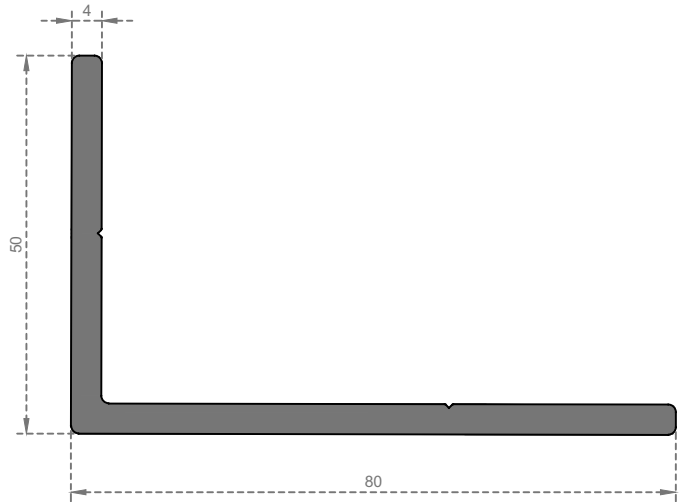

Sistem Kodu
System Code **6753**
Ağırlık (kg/mt)
Weight (kg/mt) **1,365**