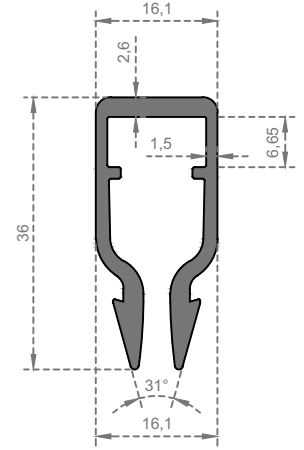

Sistem Kodu
System Code

6735

Ağırlık (kg/mt)
Weight (kg/mt)

0,875

Sistem Kodu
System Code

6777

Ağırlık (kg/mt)
Weight (kg/mt)

0,975

Sistem Kodu
System Code

6736

Ağırlık (kg/mt)
Weight (kg/mt)

3,750

GÜNEŞ ENERJİSİ

Sistem Kodu
System Code **6737**
Ağırlık (kg/mt)
Weight (kg/mt) **0,990**

Sistem Kodu
System Code **6738**
Ağırlık (kg/mt)
Weight (kg/mt) **0,350**

Sistem Kodu
System Code **6739**
Ağırlık (kg/mt)
Weight (kg/mt) **0,510**

Montaj Detayı

Sistem Kodu **6740**
System Code
Ağırlık (kg/mt) **0,840**
Weight (kg/mt)

Sistem Kodu **6741**
System Code
Ağırlık (kg/mt) **1,740**
Weight (kg/mt)